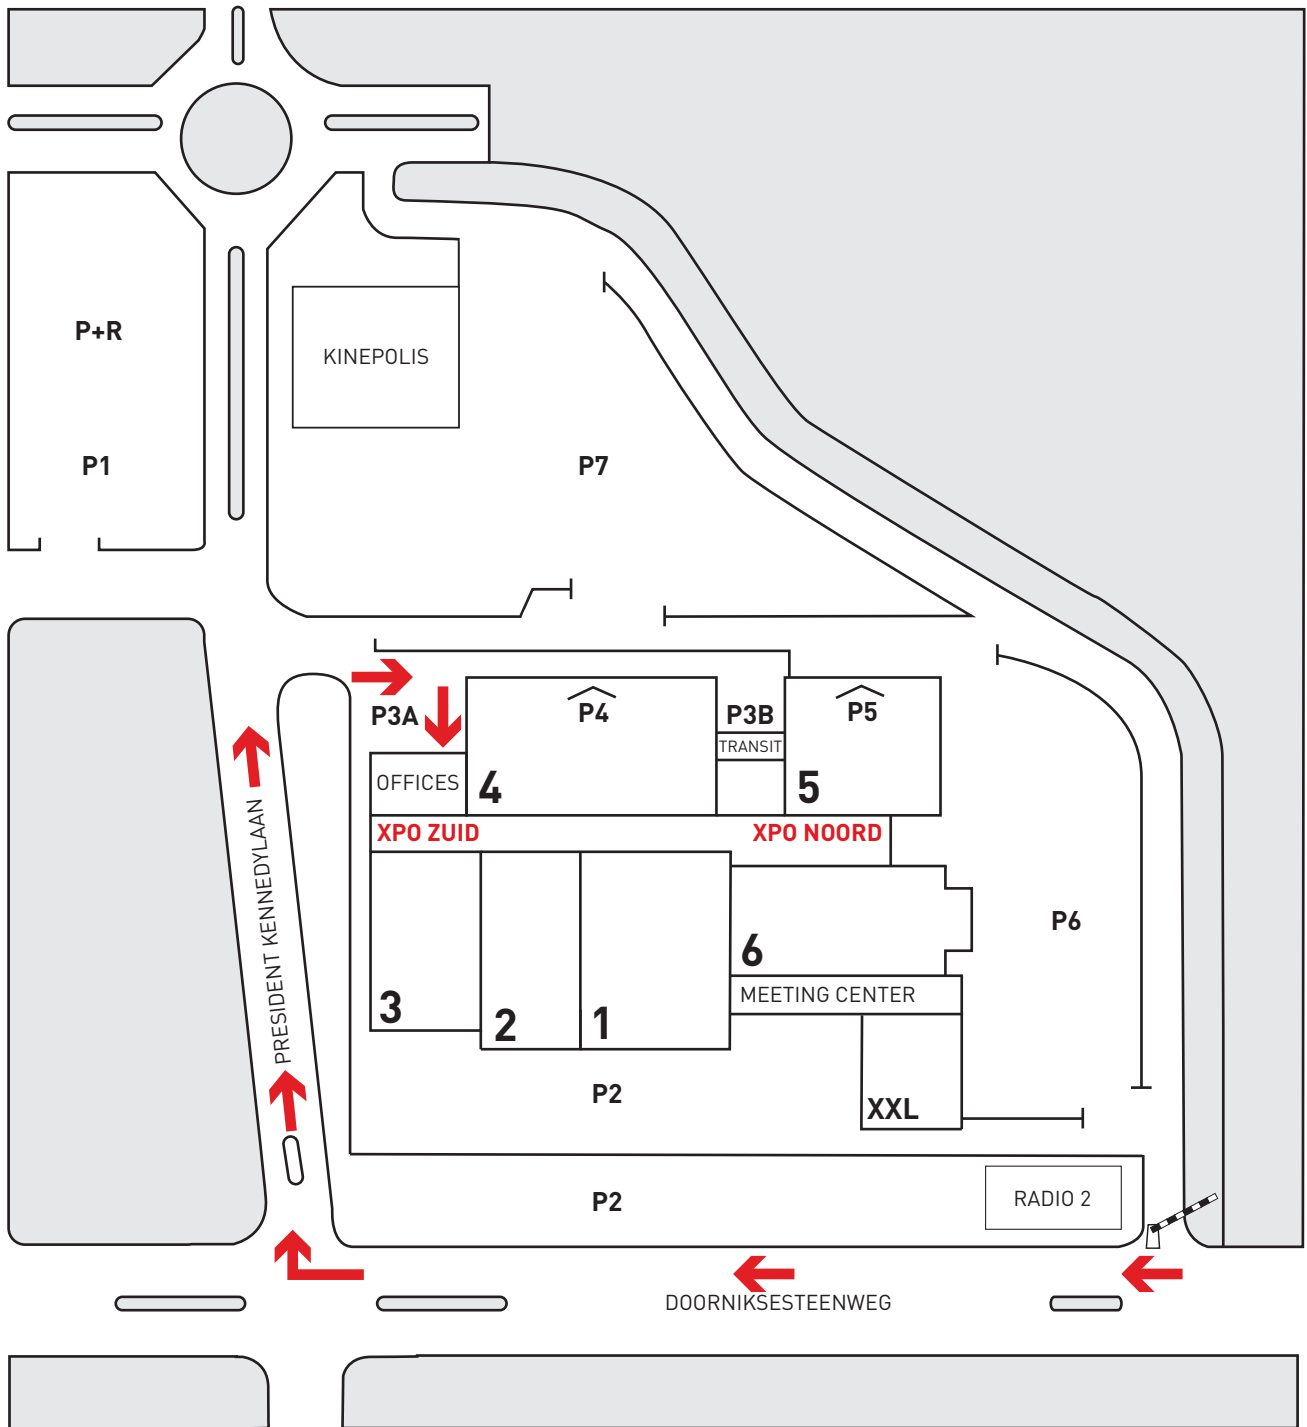

# XPO OFFICES

Kortrijk **Xpo**

President Kennedylaan 100, 8500 Kortrijk  
(GPS 50°48'19.071"N 3°16'37.159"E)