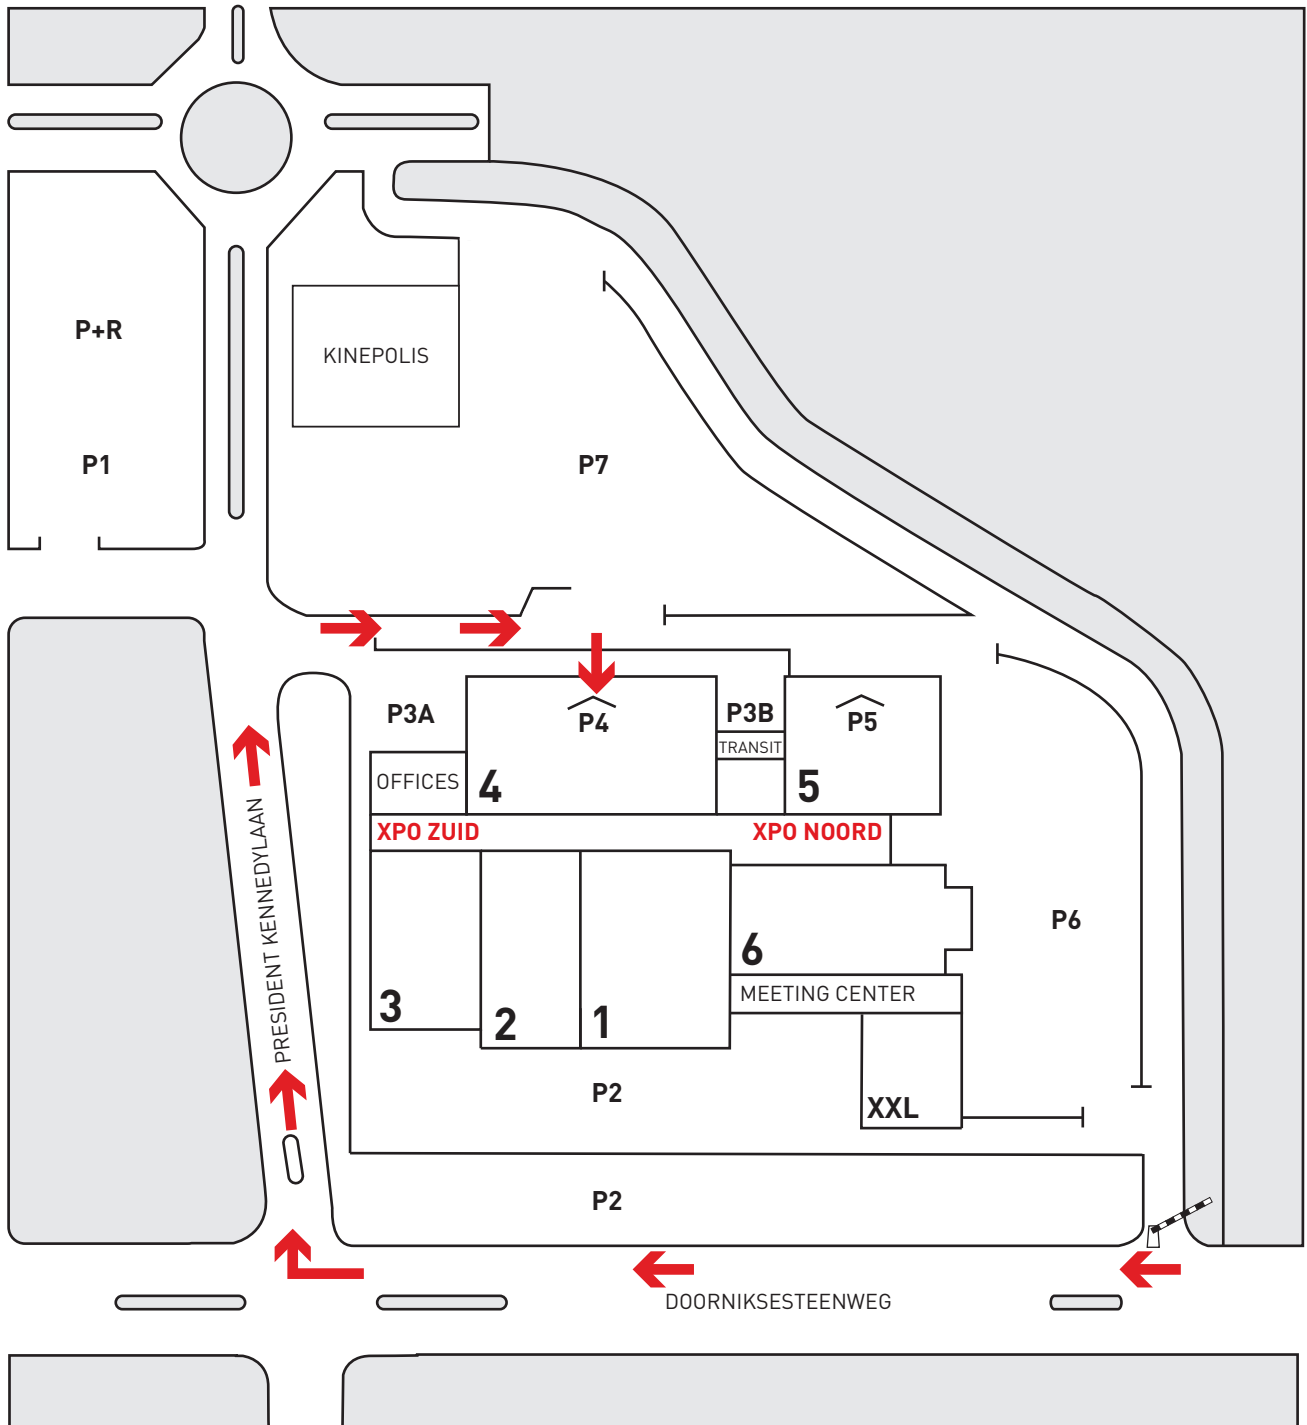

**P4**

Kortrijk **Xpo**

President Kennedylaan 100, 8500 Kortrijk  
(GPS 50°48'19.071"N 3°16'37.159"E)