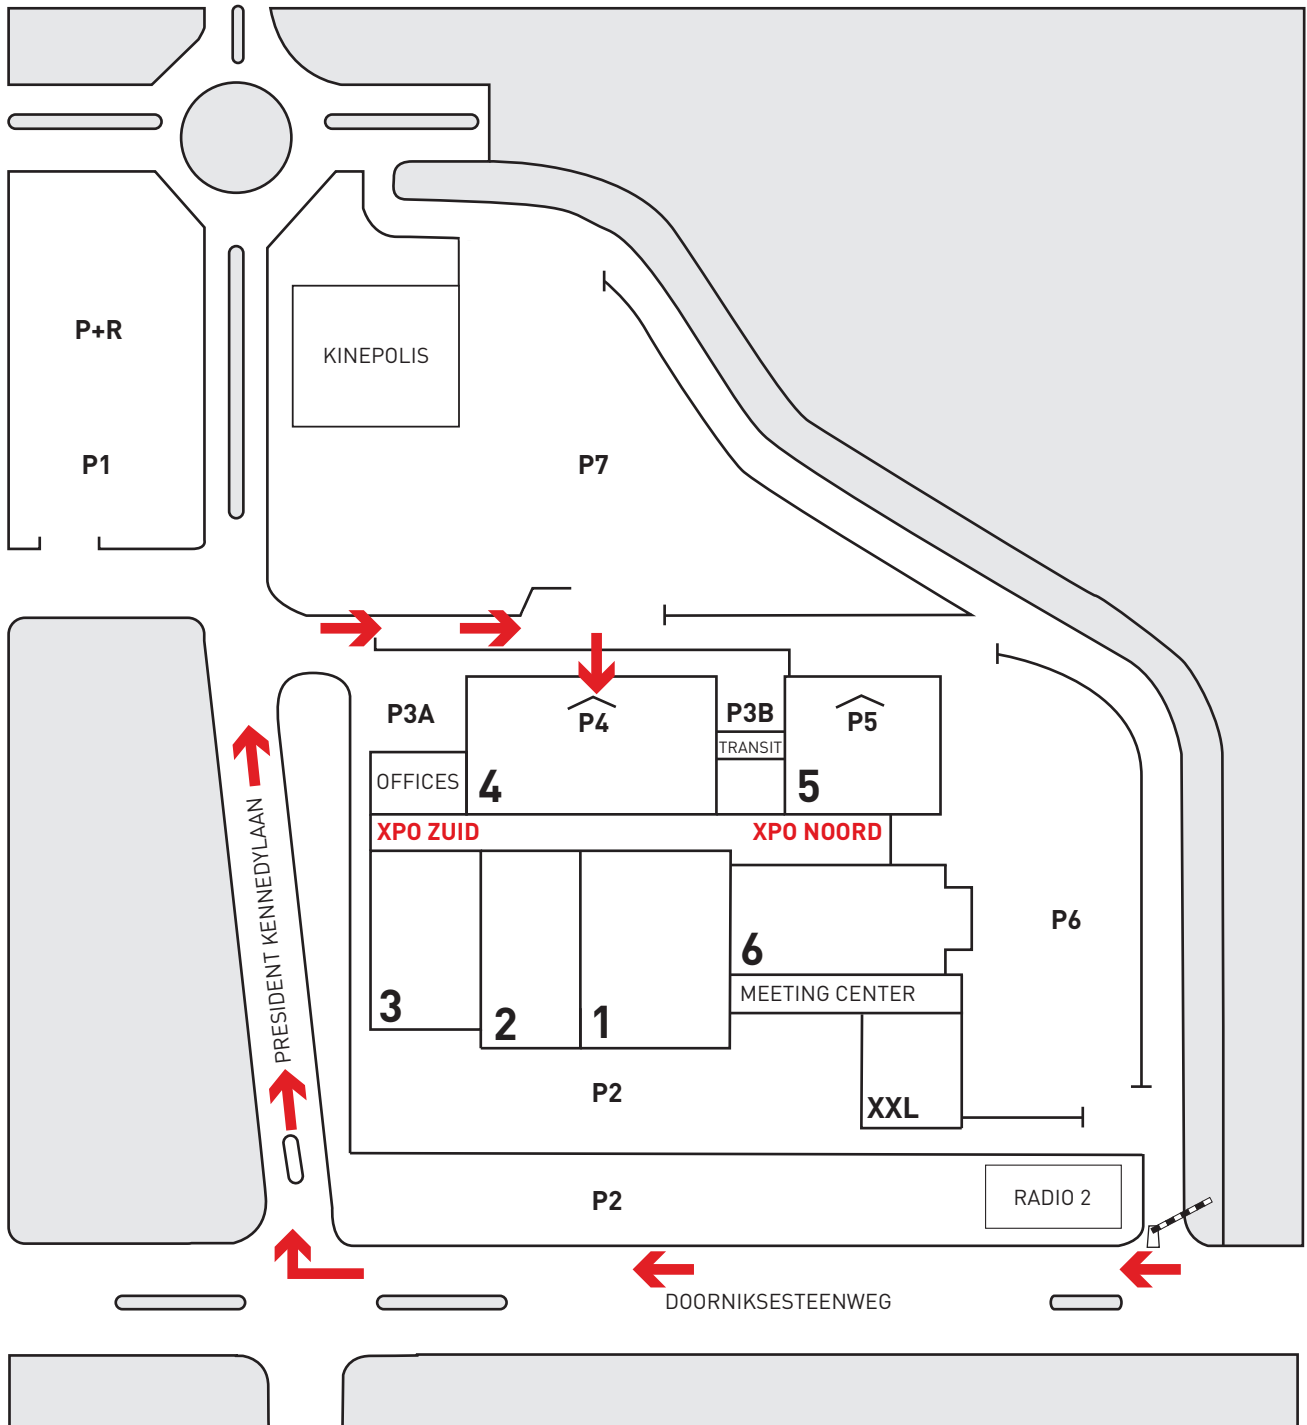

**P4**

Kortrijk **Xpo**

President Kennedylaan 100, 8500 Kortrijk  
(GPS 50°48'19.071"N 3°16'37.159"E)