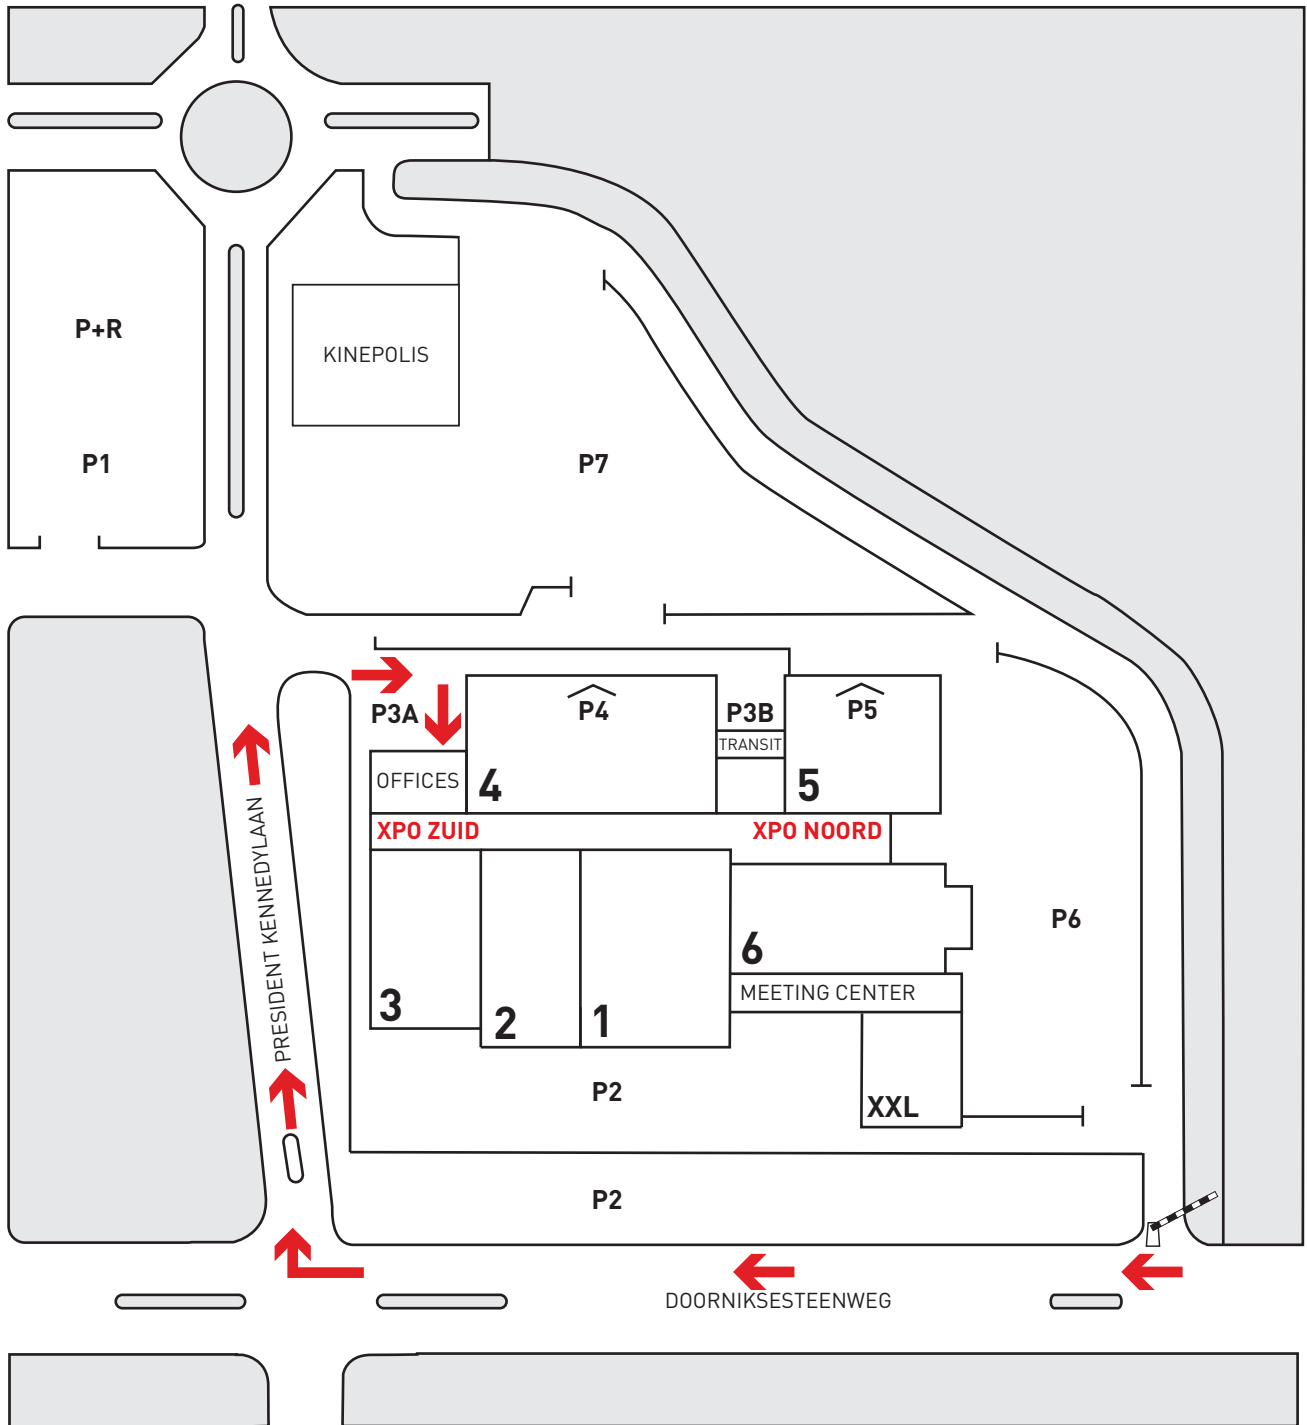

XPO OFFICES

Kortrijk **Xpo**

President Kennedylaan 100, 8500 Kortrijk
(GPS 50°48'19.071"N 3°16'37.159"E)