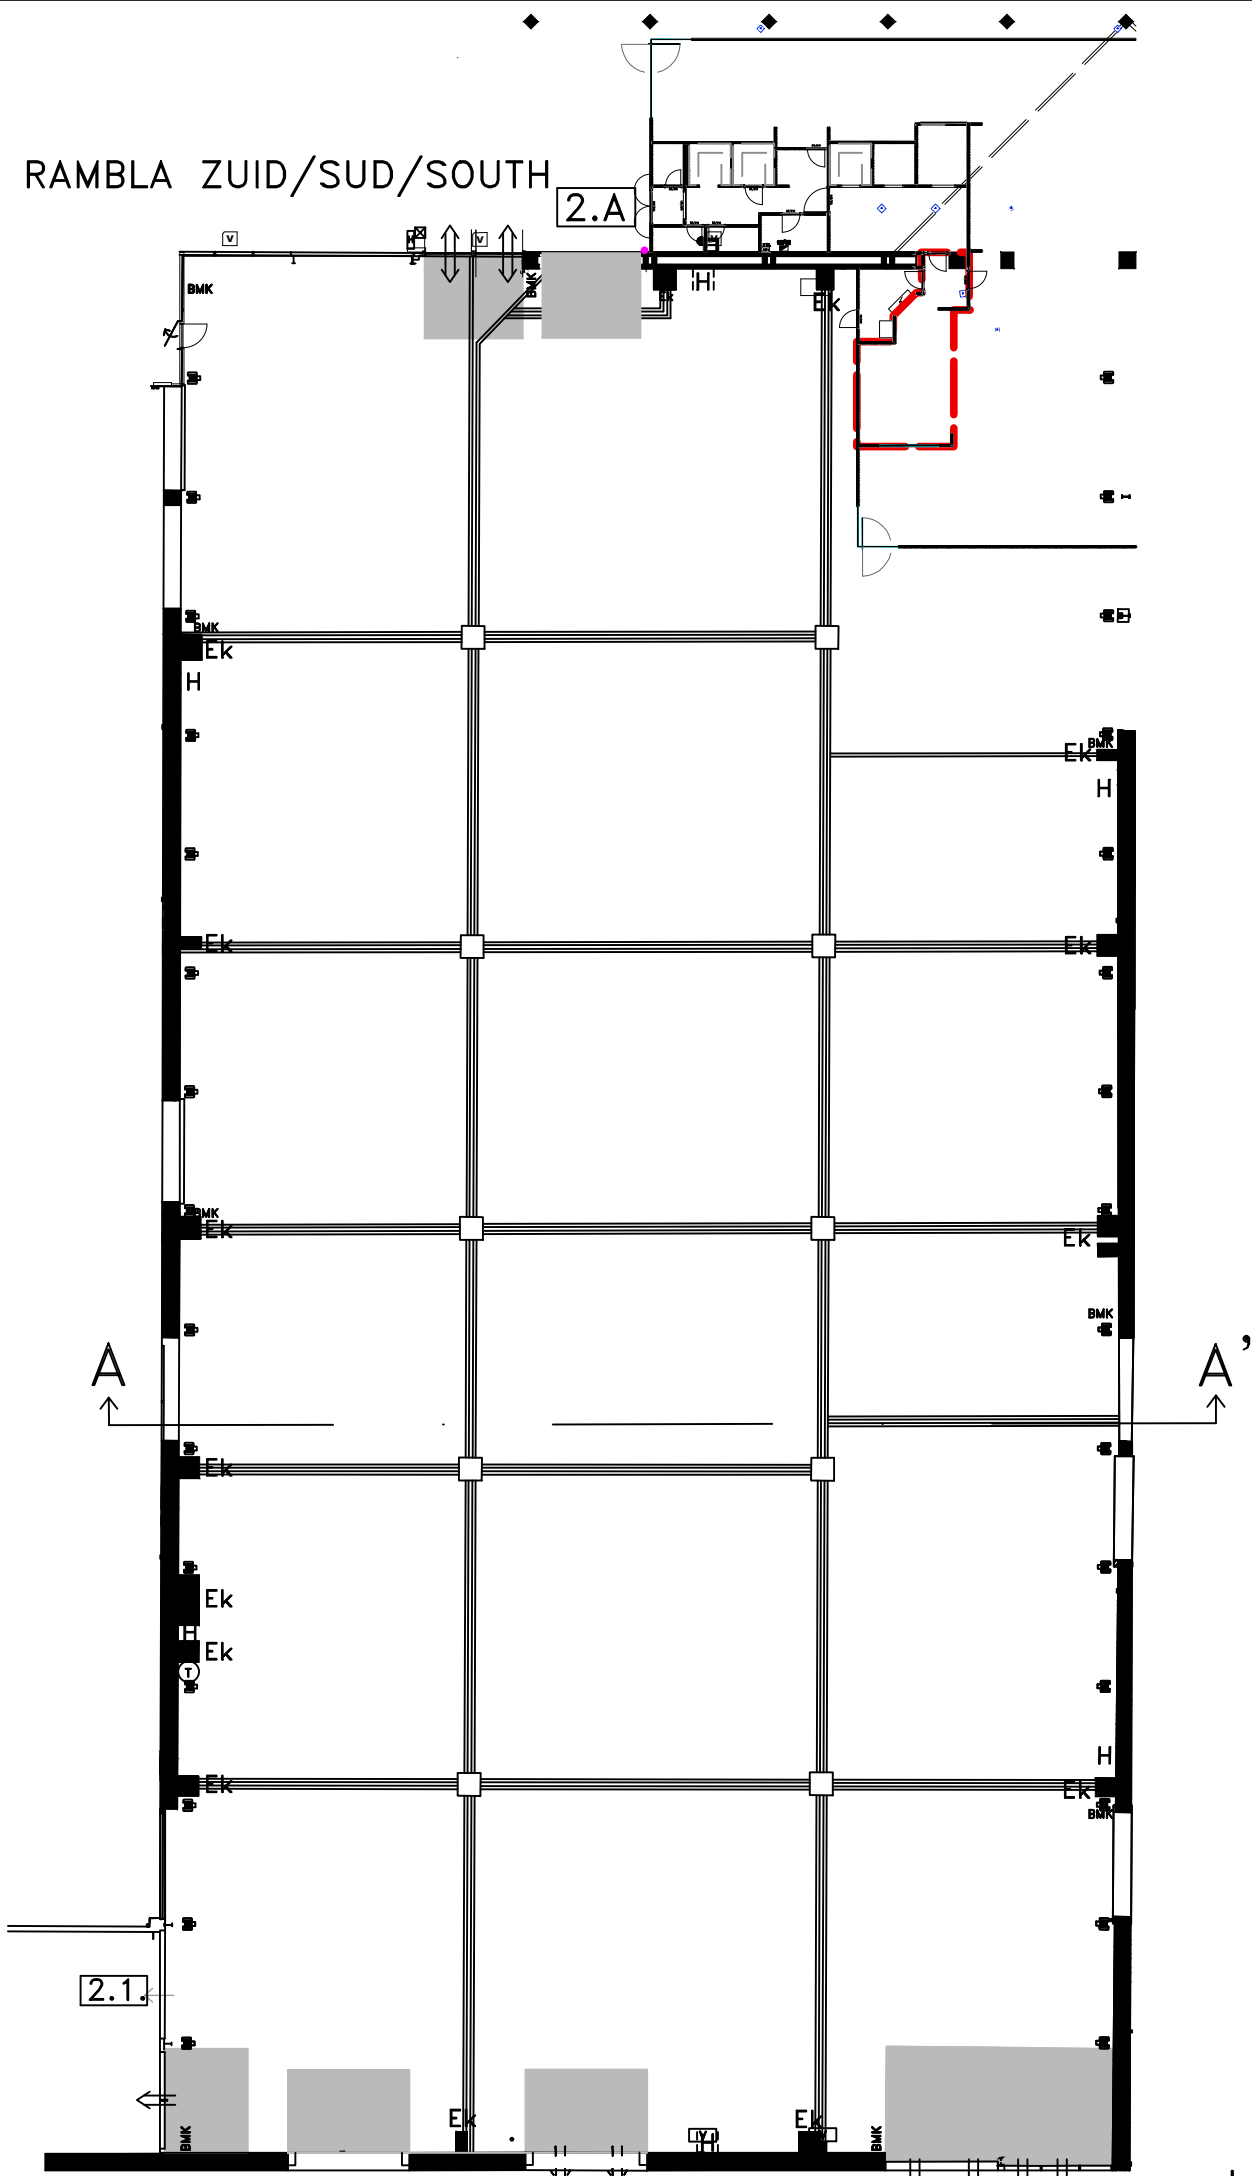

RAMBLA ZUID/SUD/SOUTH

# HAL 2

Schaal 1/500  
Scale 1/500  
Echelle 1/500

Legende / Legend / Légende

2

- Ek elektriciteitskast / power supply / boîtier d'électricité
- H brandhaspel / fireman's reel / dévidoir incendie
- ⇒ nooduitgang / emergency exit / sortie de secours
- == caniveau / cable trench / caniveau
- kolom / column / pilier