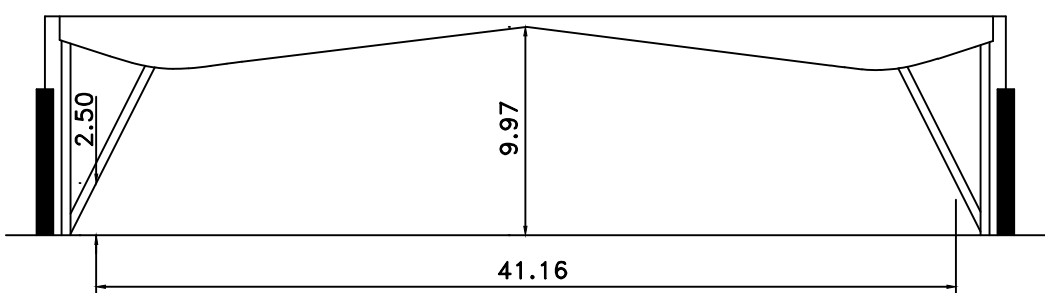

Schaal 1/500
Scale 1/500
Echelle 1/500

Legende / Legend / Légende

2

- Ek elektriciteitskast / power supply / boîtier d'électricité
- H brandhaspel / fireman's reel / dévidoir incendie
- ⇒ nooduitgang / emergency exit / sortie de secours
- == caniveau / cable trench / caniveau
- kolom / column / pilier

Snede AA'

bouwvrije zone / construction-free area / zone non exploitable