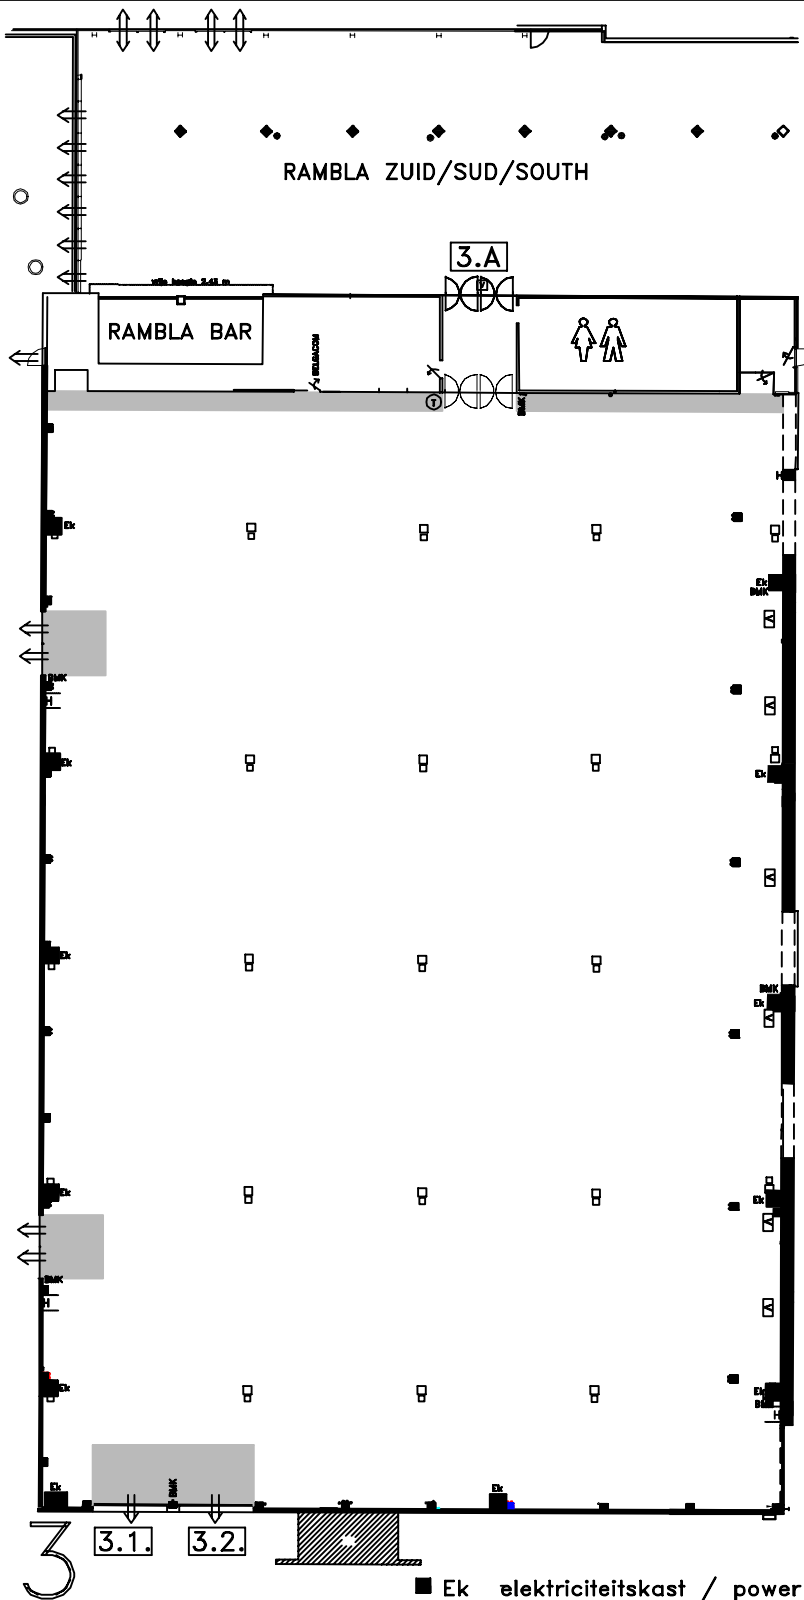

# HAL 3

Schaal 1/500  
Scale 1/500  
Echelle 1/500

## Legende / Legend / Légende

- Ek elektriciteitskast / power supply / boîtier d'électricité
- H brandhaspel / fireman's reel / dévidoir incendie
- ⇒ nooduitgang / emergency exit / sortie de secours
- ⊞ water aan- en afvoer / Water supply / arrivée et évacuation d'eau
- kolom / column / pilier