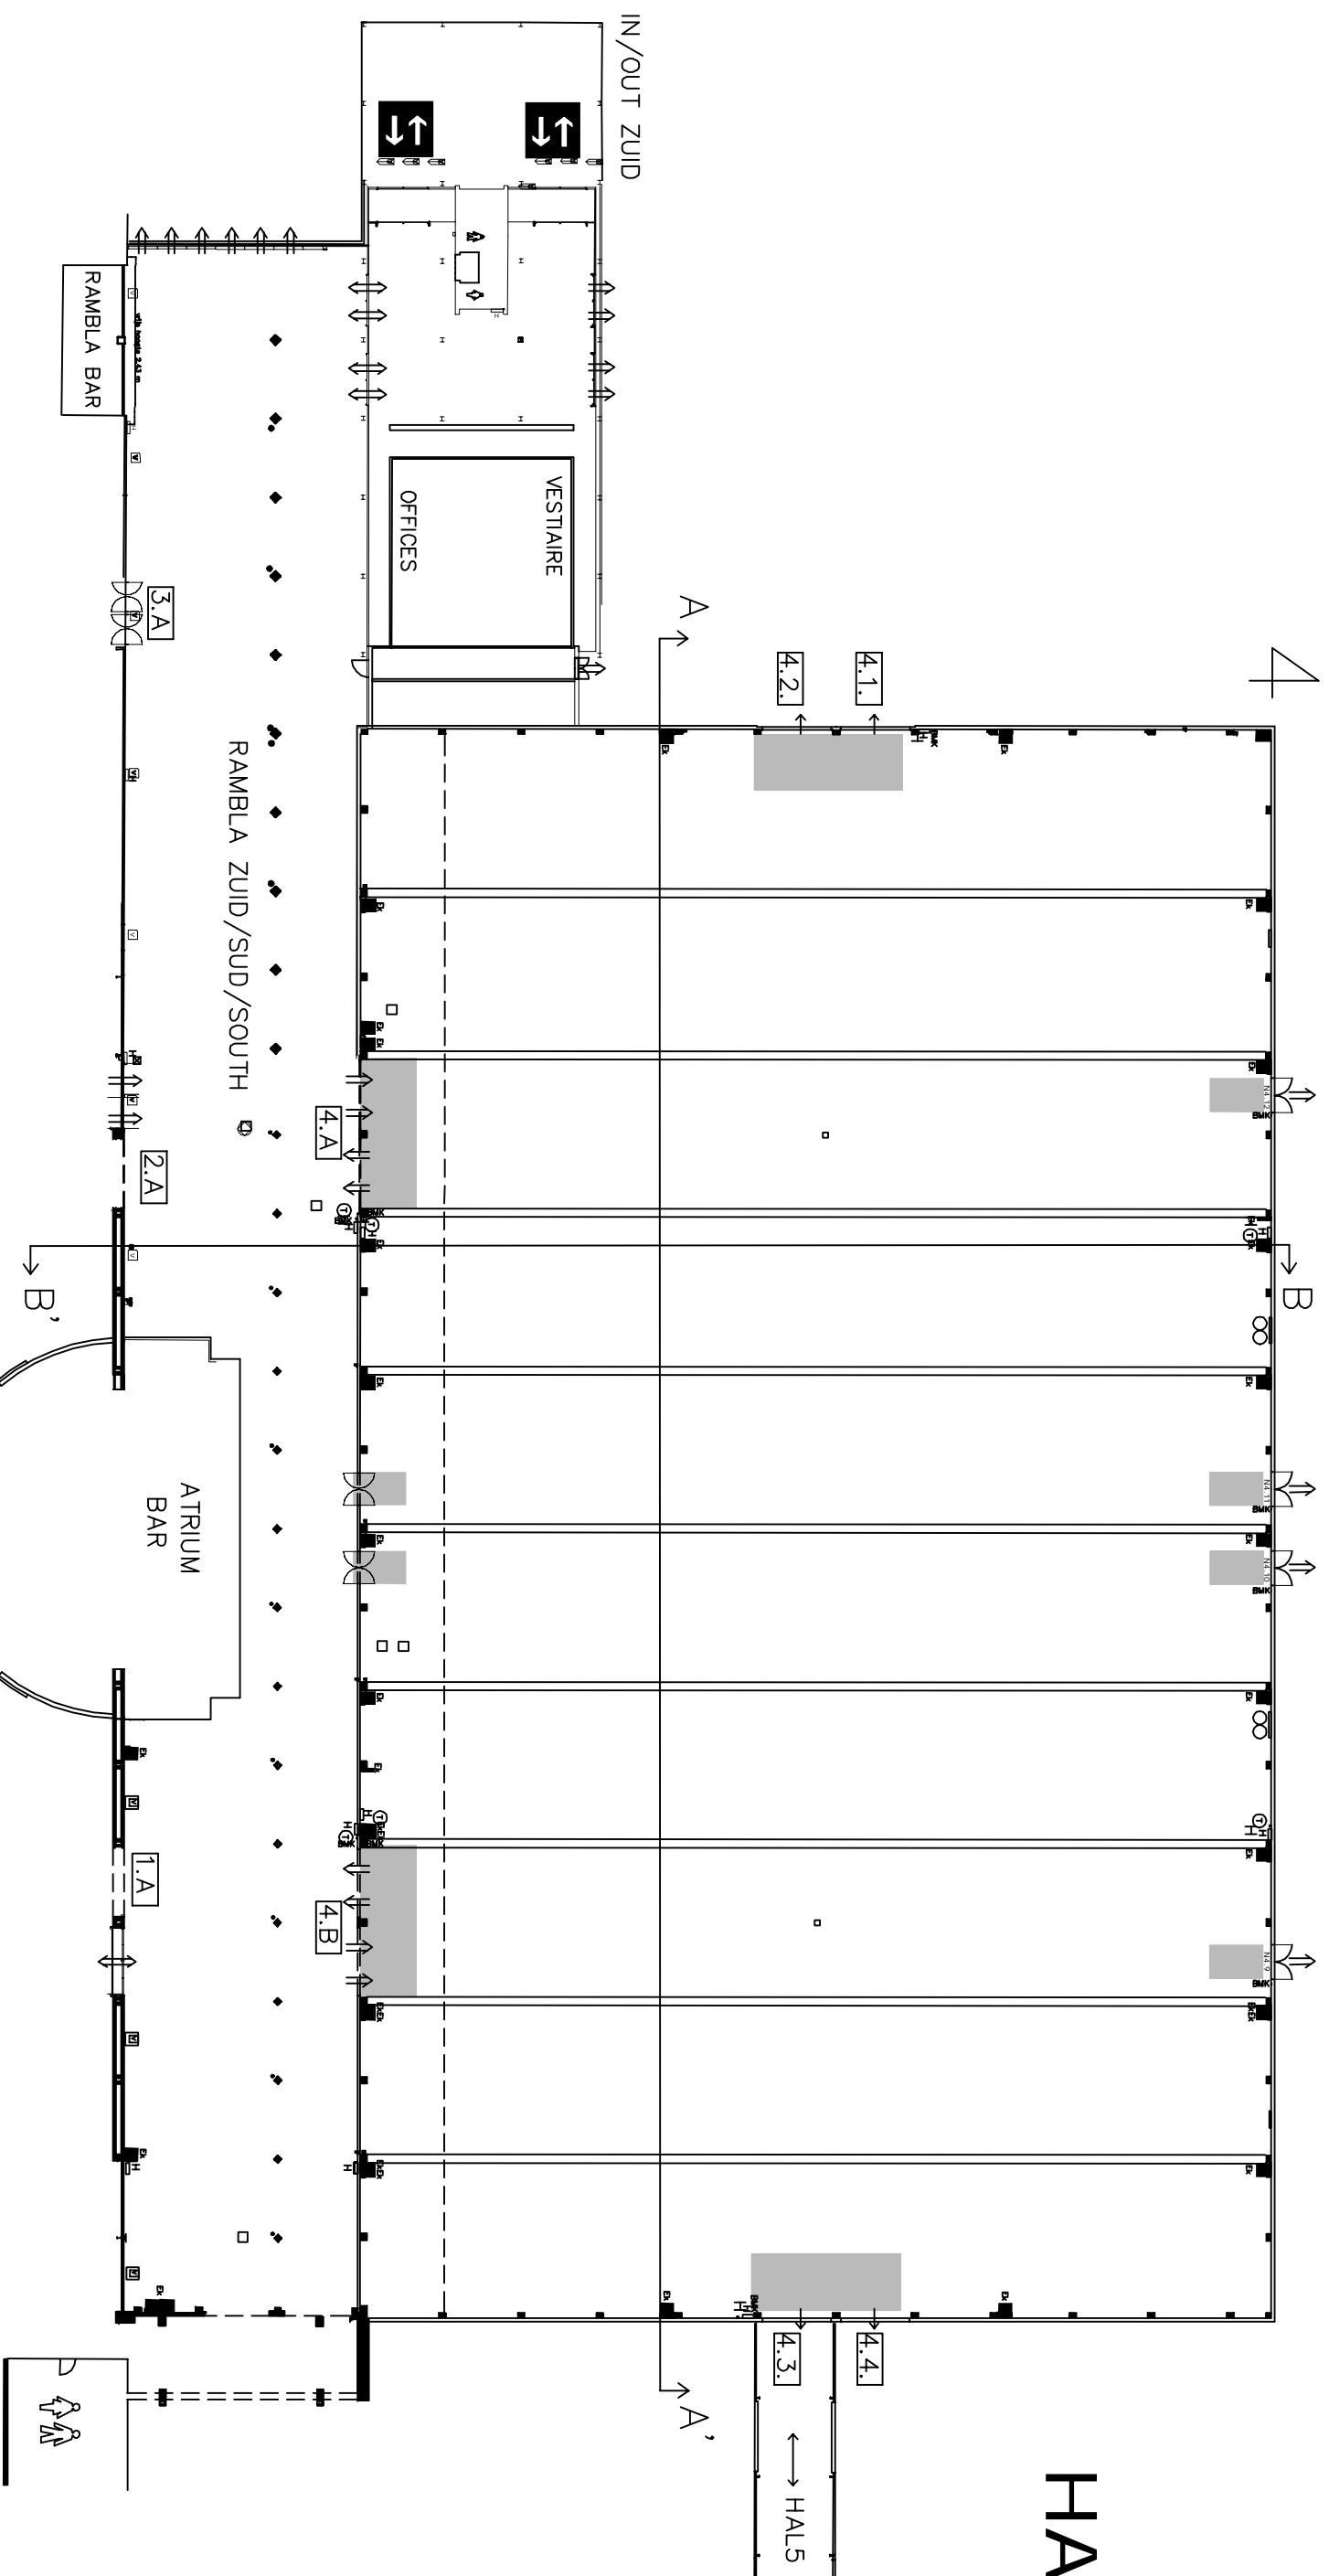

HAL 4

Snede AA'

School 1/500
Scale 1/500
Echelle 1/500

Snede BB'

Legende / Legend / Légende

- Ek elektriciteitskast / power supply / boitier d'électricité
- H brandspjel / fireman's reel / dévidoir incendie
- ⚡ nooduitgang / emergency exit / sortie de secours
- ▬ caniveau / cable trench / caniveau
- ◆ kolom / column / pilier
- ▭ bouwvrije zone / construction-free area / zone non exploitable