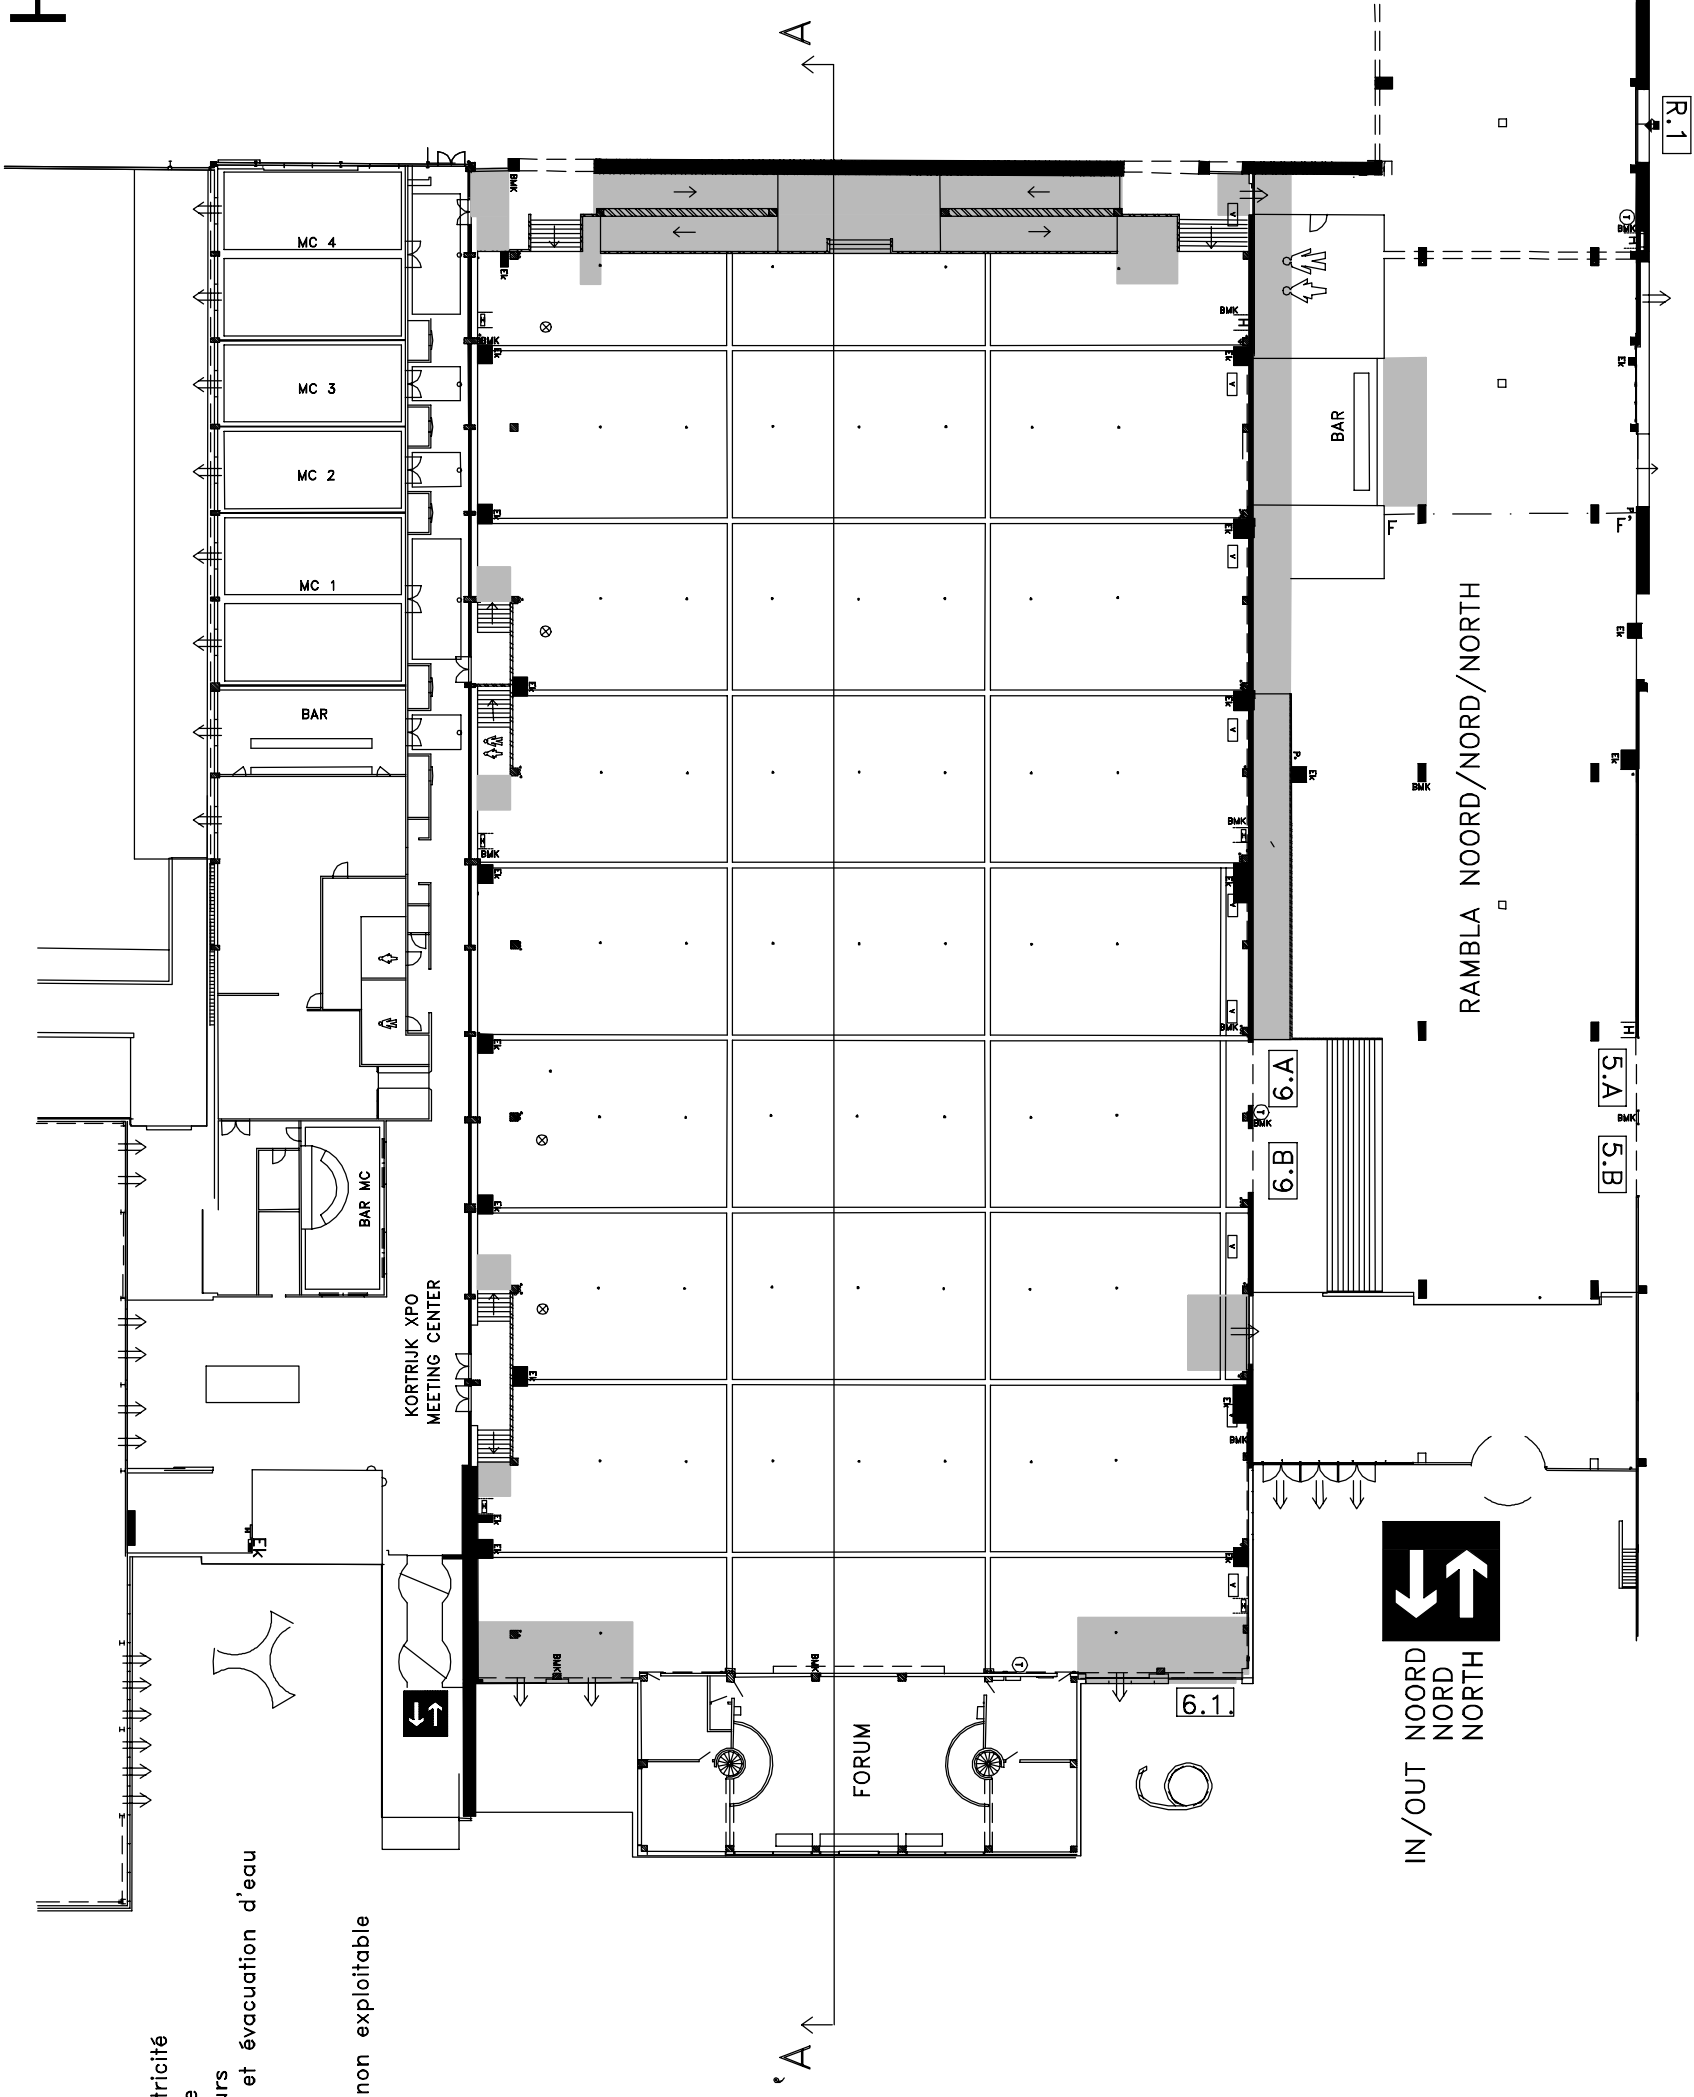

# HAL 6

## Legende / Legend / Légende

- Ek elektriciteitskast / power supply / boîtier d'électricité
- H brandhaspel / fireman's reel / dévidoir incendie
- ⇒ nooduitgang / emergency exit / sortie de secours
- water aan- en afvoer / water supply / arrivée et évacuation d'eau
- caniveau / cable trench / caniveau
- kolom / column / pilier
- bouwvrije zone / construction-free area / zone non exploitable

Schaal 1/500  
Scale 1/500  
Echelle 1/500