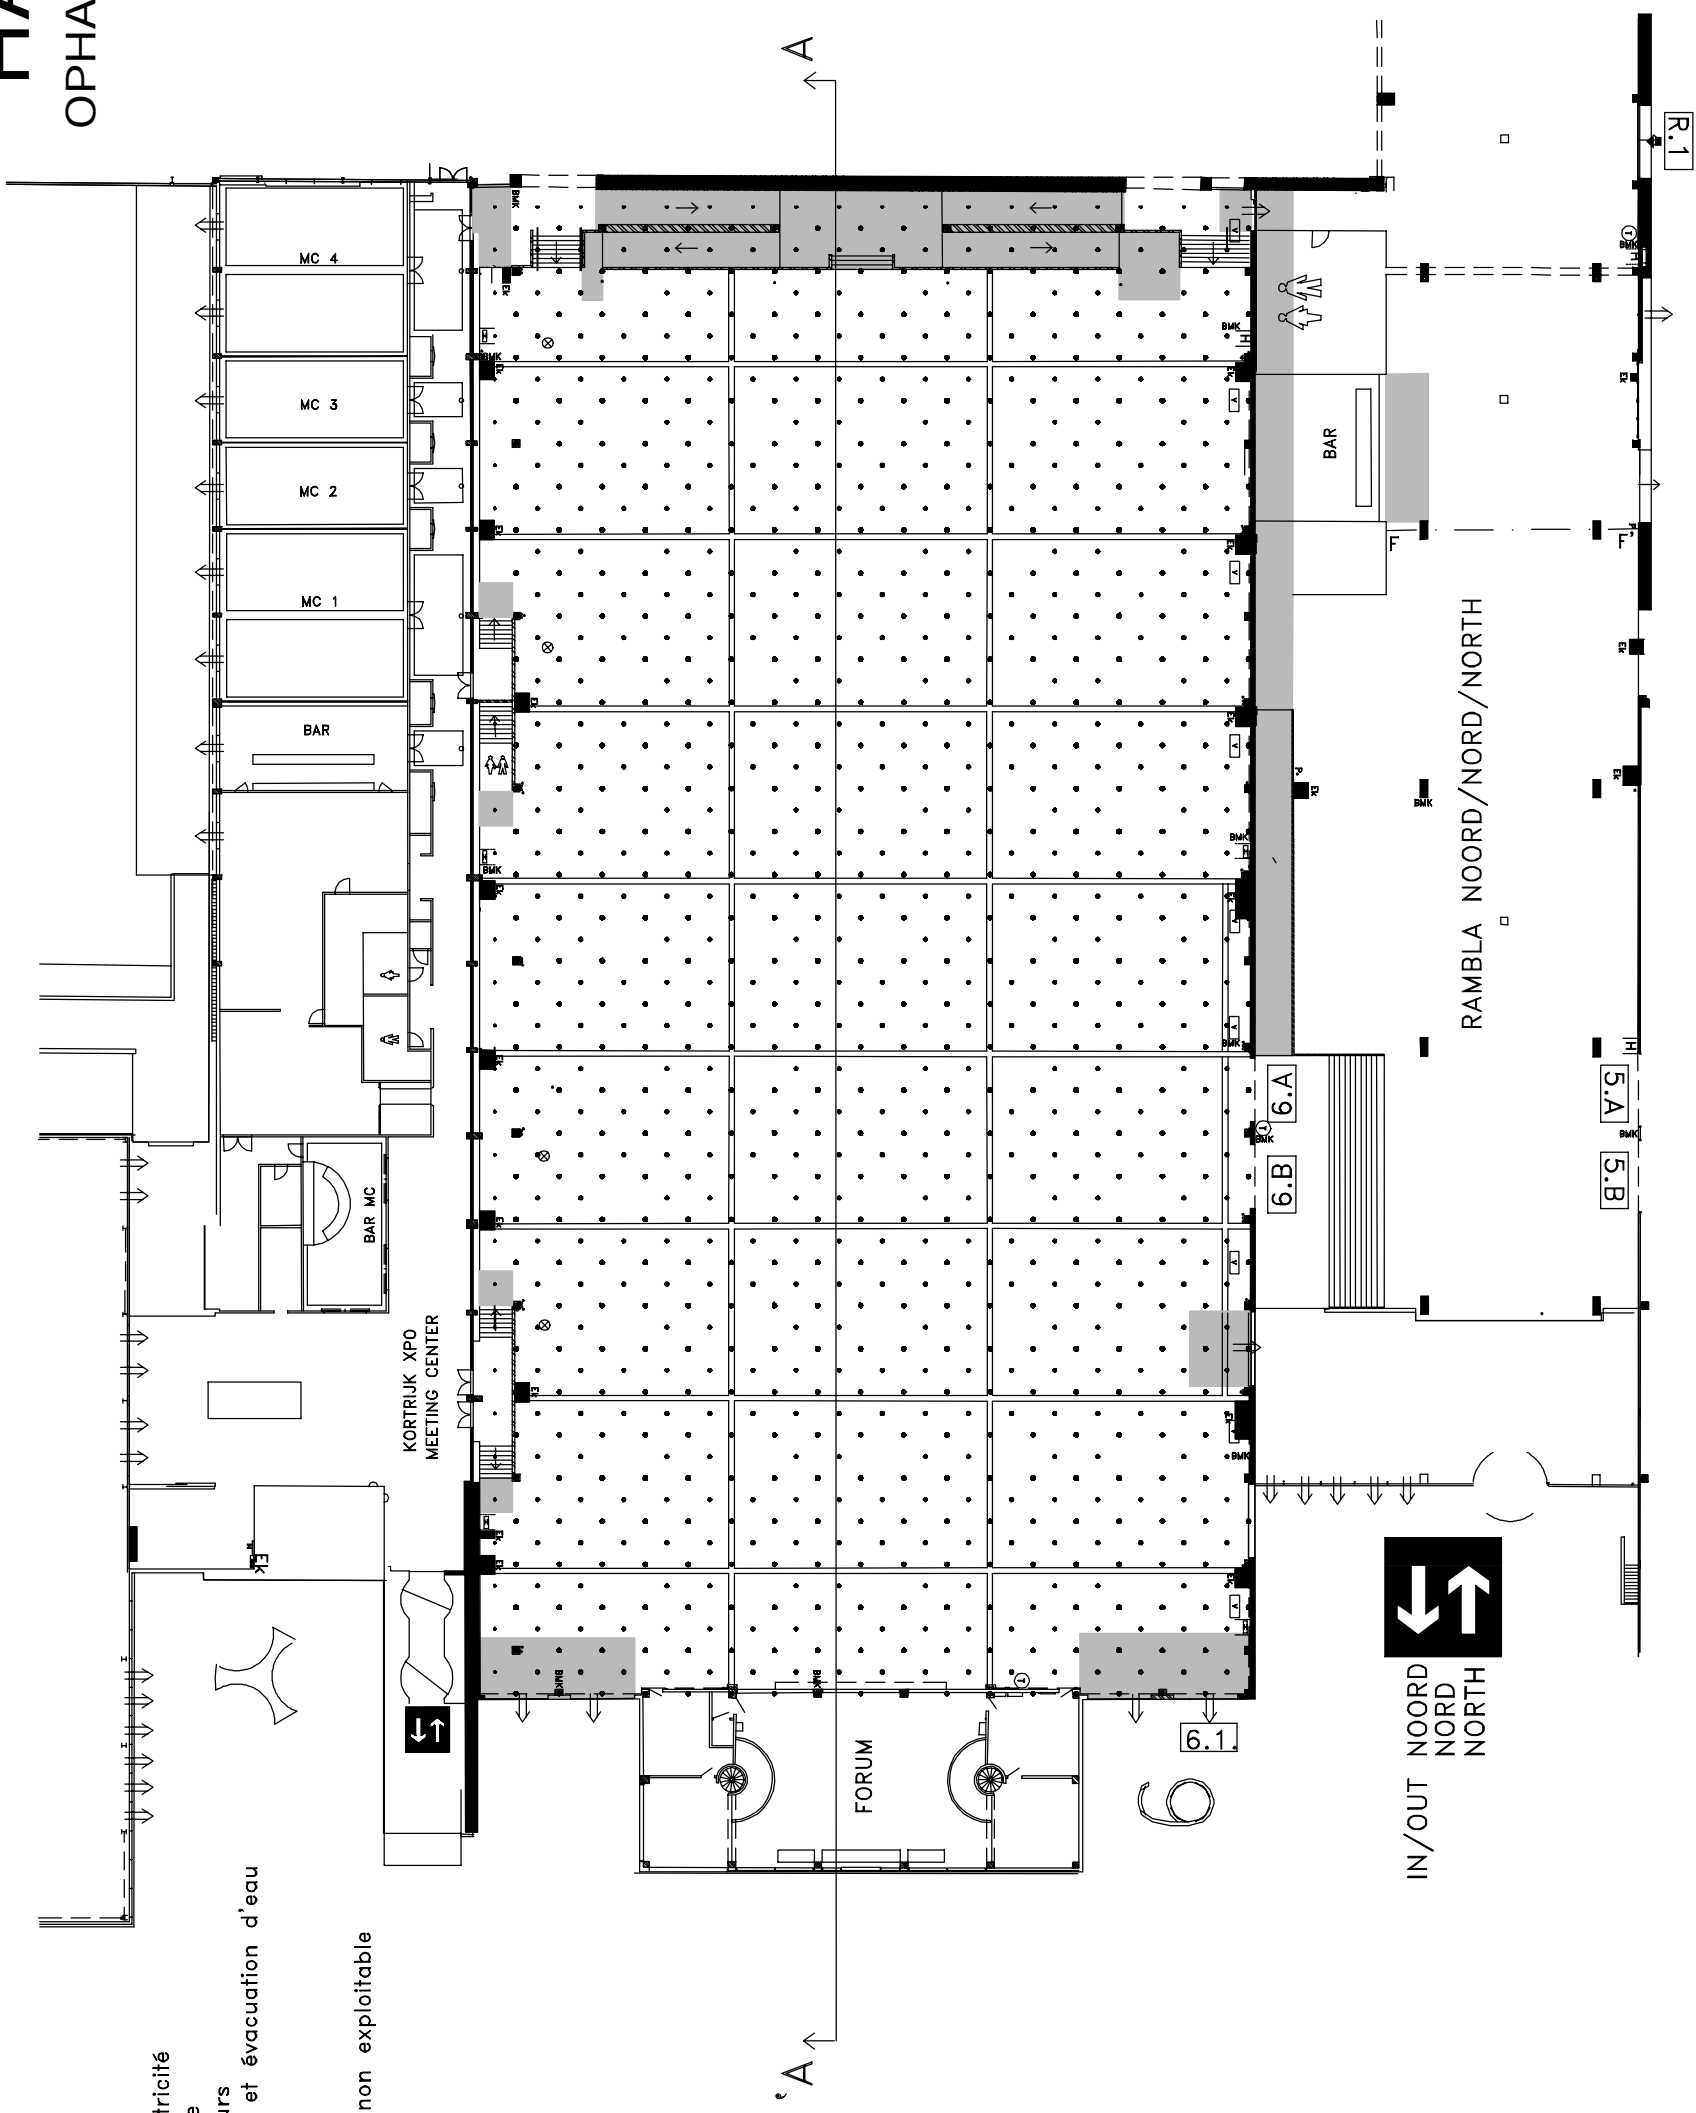

HAL 6

OPHANGINGEN

Legende / Legend / Légende

- Ek elektriciteitskast / power supply / boîtier d'électricité
- H brandhaspel / fireman's reel / dévidoir incendie
- ⇒ nooduitgang / emergency exit / sortie de secours
- water aan- en afvoer / water supply / arrivée et évacuation d'eau
- caniveau / cable trench / caniveau
- kolom / column / pilier
- bouwvrije zone / construction-free area / zone non exploitable

Schaal 1/500
Scale 1/500
Echelle 1/500