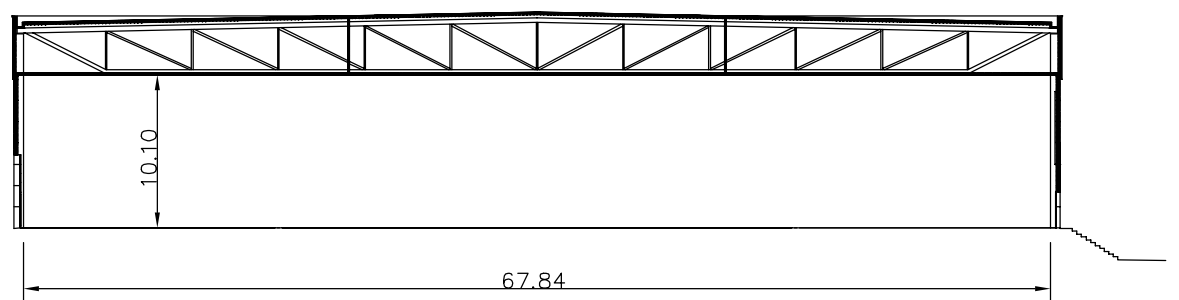

HAL 5

OPHANGINGEN

Snede AA'

Legende / Legend / Légende

- Ek elektriciteitskast / power supply / boîtier d'électricité
- H brandhaspel / firman's reel / dévidoir incendie
- ⇒ nooduitgang / emergency exit / sortie de secours
- caniveau / cable trench / caniveau
- kolom / column / pilier
- BMK brandmeldknop

Schaal 1/500 – Scale 1/500 – Echelle 1/500