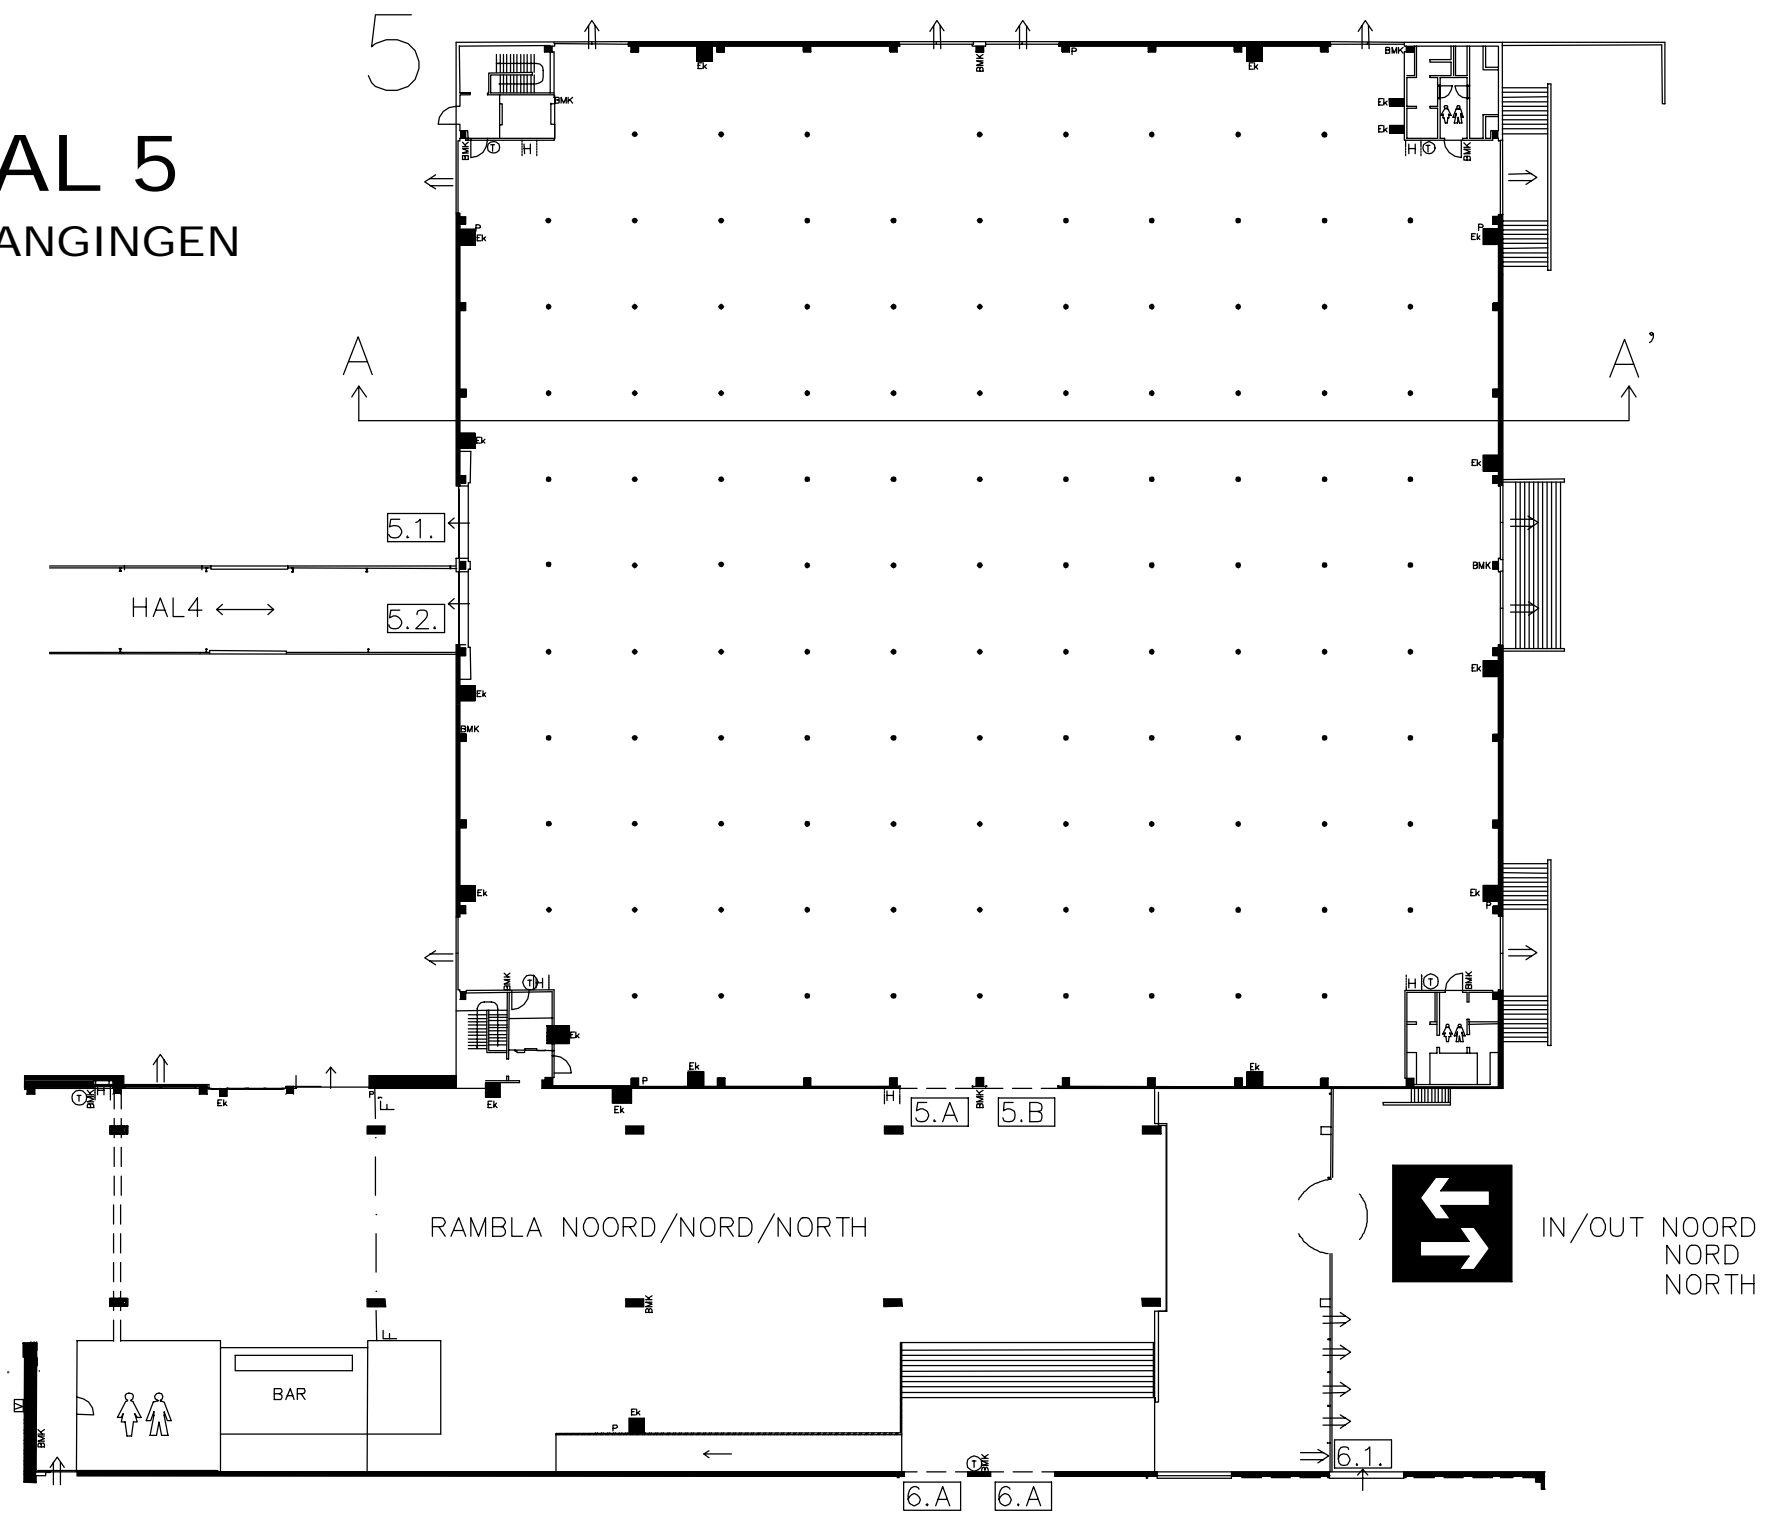

HAL 5

OPHANGINGEN

Snede AA'

Legende / Legend / Légende

- Ek elektriciteitskast / power supply / boîtier d'électricité
- H brandhaspel / firman's reel / dévidoir incendie
- ⇒ nooduitgang / emergency exit / sortie de secours
- caniveau / cable trench / caniveau
- kolom / column / pilier
- BMK brandmeldknop

Schaal 1/500 – Scale 1/500 – Echelle 1/500