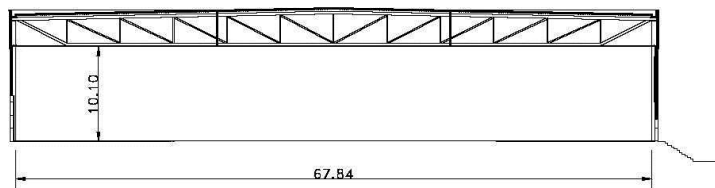

Snede AA'

Legende / Legend / Légende

- Ek elektriciteitskast / power supply / boîtier d'électricité
- H brandhaspel / firman's reel / dévidoir incendie
- ⇒ nooduitgang / emergency exit / sortie de secours
- ≡ caniveau / cable french / caniveau
- kolom / column / pilier
- BMK brandmeldknop
- Noodtelefoon
- Brandmeldknop
- Brandhaspel
- AED-toestel
- bouwvrije zone / construction-free area / zone non exploitable

Schaal 1/500 - Scale 1/500 - Echelle 1/500