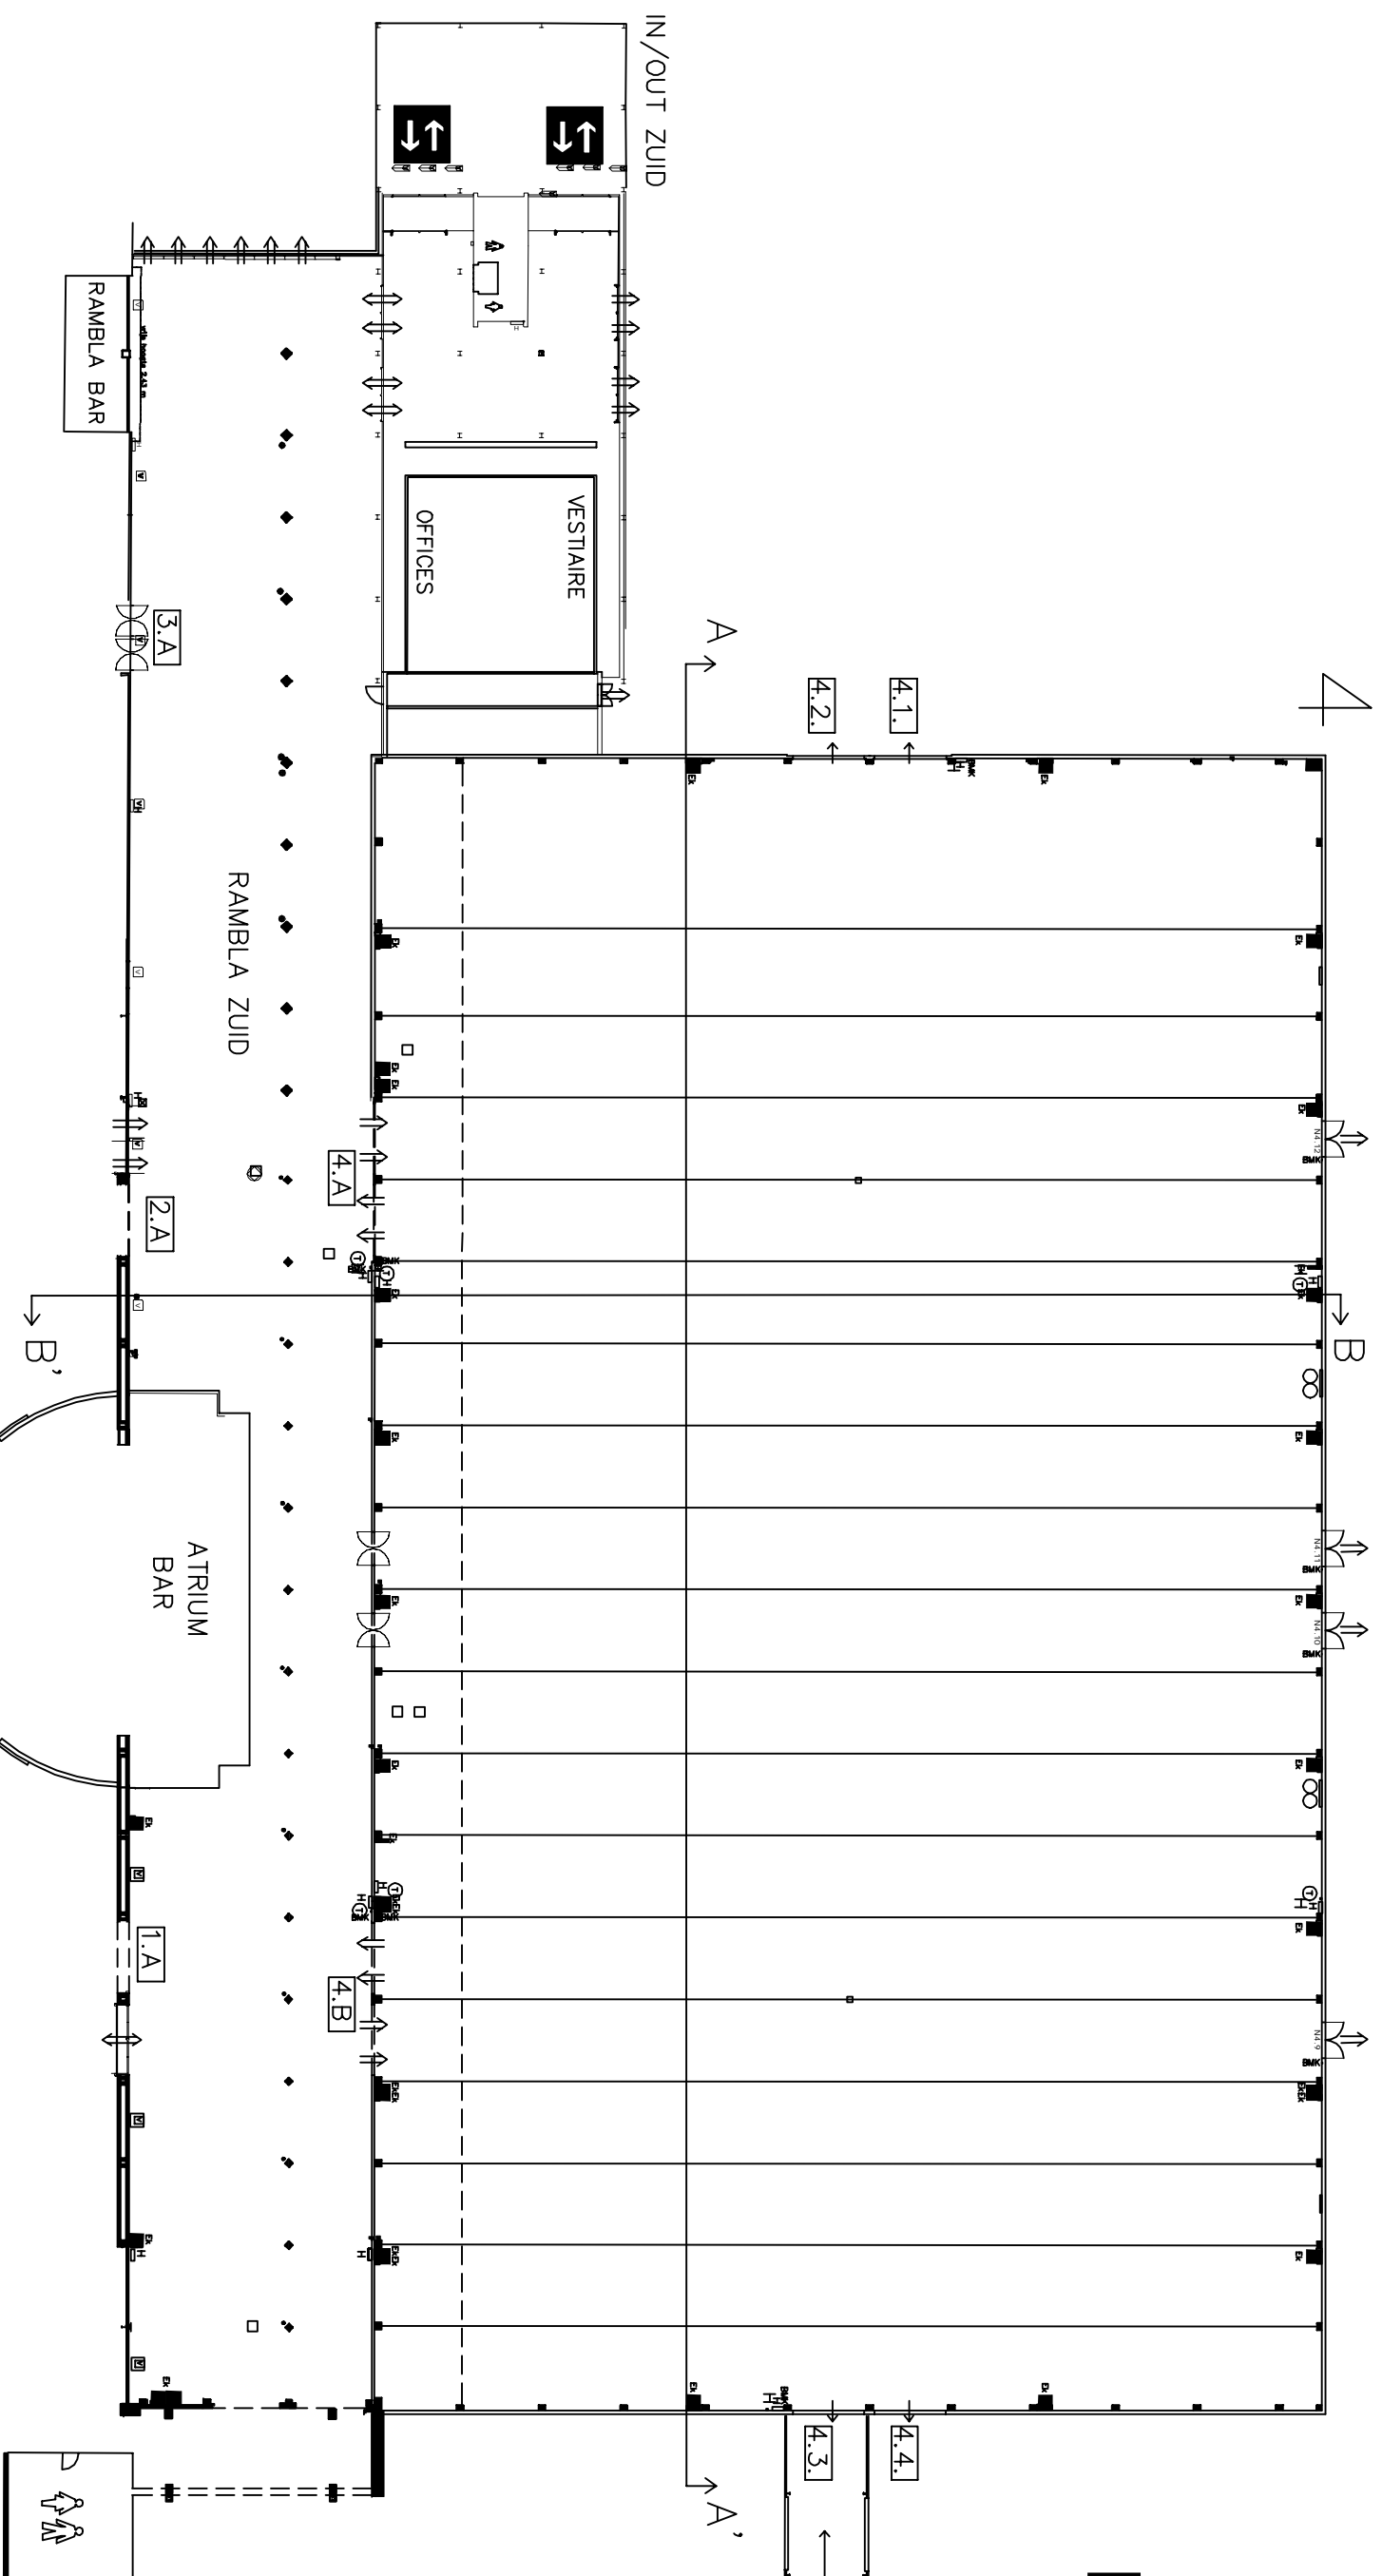

# HAL 4

Snede AA'

Schaal 1/500  
Scale 1/500  
Echelle 1/500

Snede BB'

- Legende / Legend / Légende
- Ek elektriciteitskast / power supply / boitier d'électricité
  - H brandrampel / fireman's reel / dévidoir incendie
  - ▤▤▤▤ nooduitgang / emergency exit / sortie de secours
  - ▤▤▤▤ caniveau / cable trench / caniveau
  - ◆ kolom / column / pilier