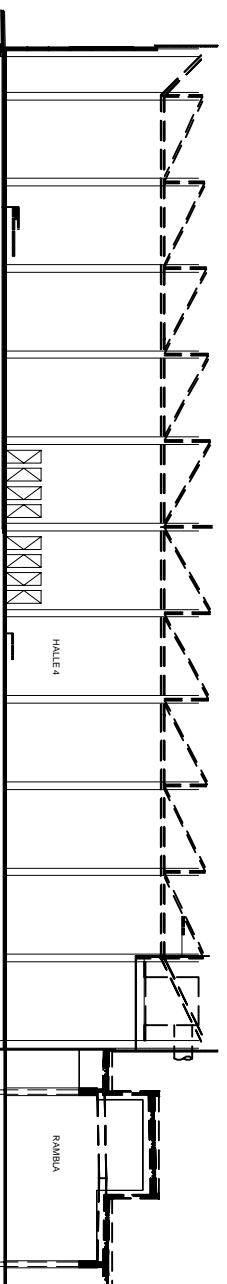

# HAL 4

Snede AA'

Schaal 1/500  
Scale 1/500  
Echelle 1/500

Snede BB'

- Legende / Legend / Légende
- Ek elektriciteitskast / power supply / boitier d'électricité
  - H brandrampel / fireman's reel / dévidoir incendie
  - ▤▤▤▤ nooduitgang / emergency exit / sortie de secours
  - ▤▤▤▤ caniveau / cable trench / caniveau
  - ◆ kolom / column / pilier