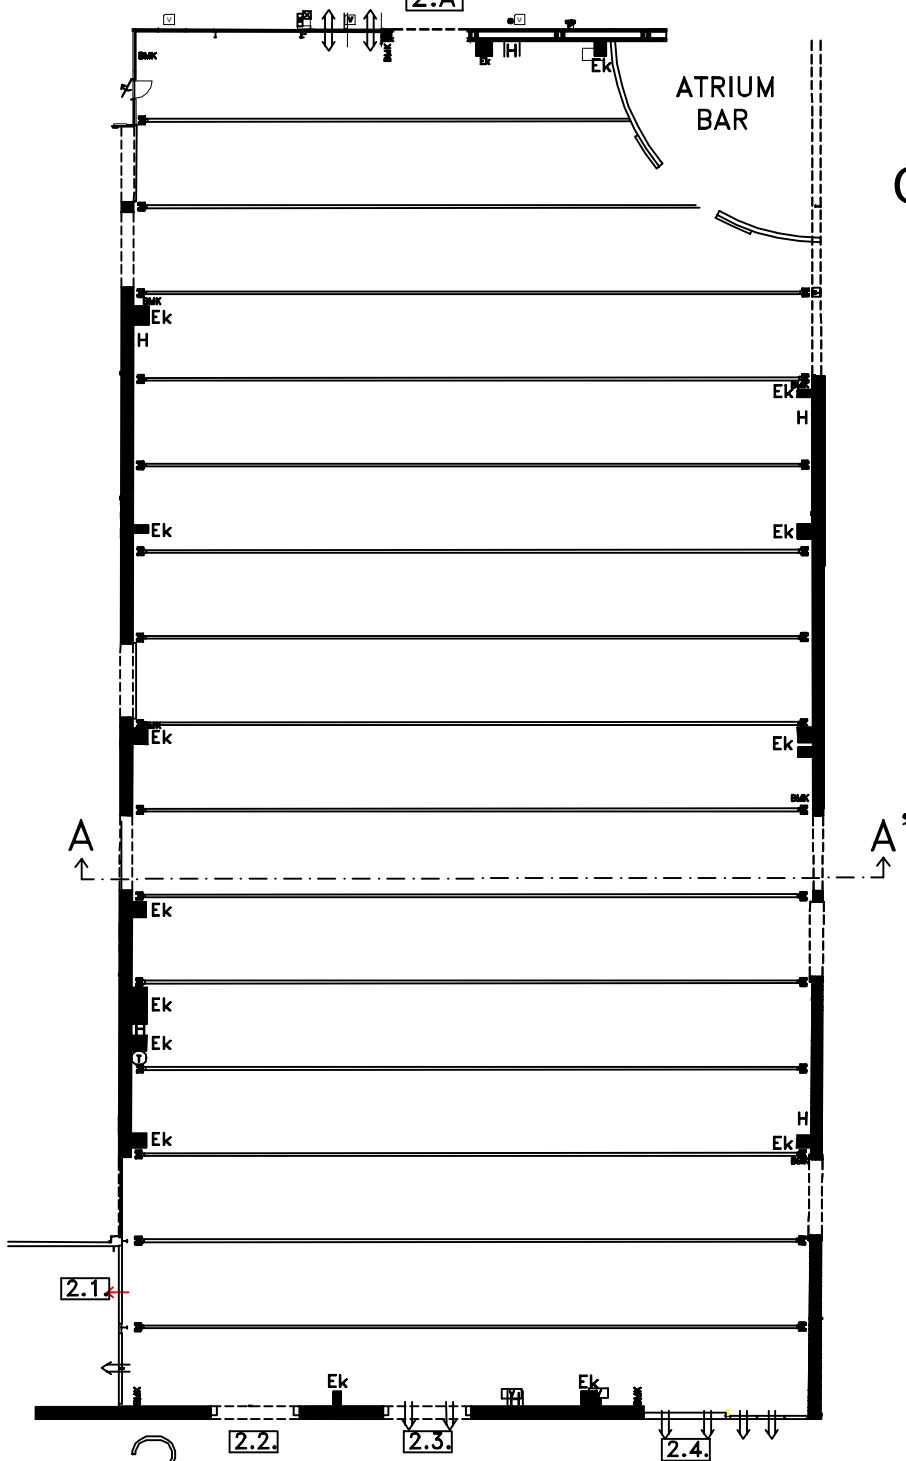

RAMBLA ZUID/SUD/SOUTH

2.A

HAL 2 OPHANGINGEN

Schaal 1/500
Scale 1/500
Echelle 1/500

Legende / Legend / Légende

- Ek elektriciteitskast / power supply / boîtier d'électricité
- H brandhaspel / fireman's reel / dévidoir incendie
- => nooduitgang / emergency exit / sortie de secours
- caniveau / cable trench / caniveau
- kolom / column / pilier

Snede AA'

■ bouwvrije zone / construction-free area / zone non exploitable