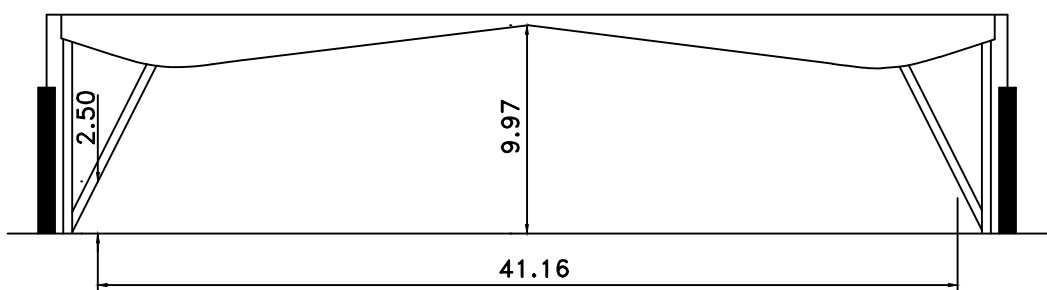

Schaal 1/500
Scale 1/500
Echelle 1/500

Legende / Legend / Légende

2

- Ek elektriciteitskast / power supply / boîtier d'électricité
- H brandhaspel / fireman's reel / dévidoir incendie
- ⇒ nooduitgang / emergency exit / sortie de secours
- caniveau / cable trench / caniveau
- kolom / column / pilier
- bouwvrije zone / construction-free area / zone non exploitable

Snede AA'