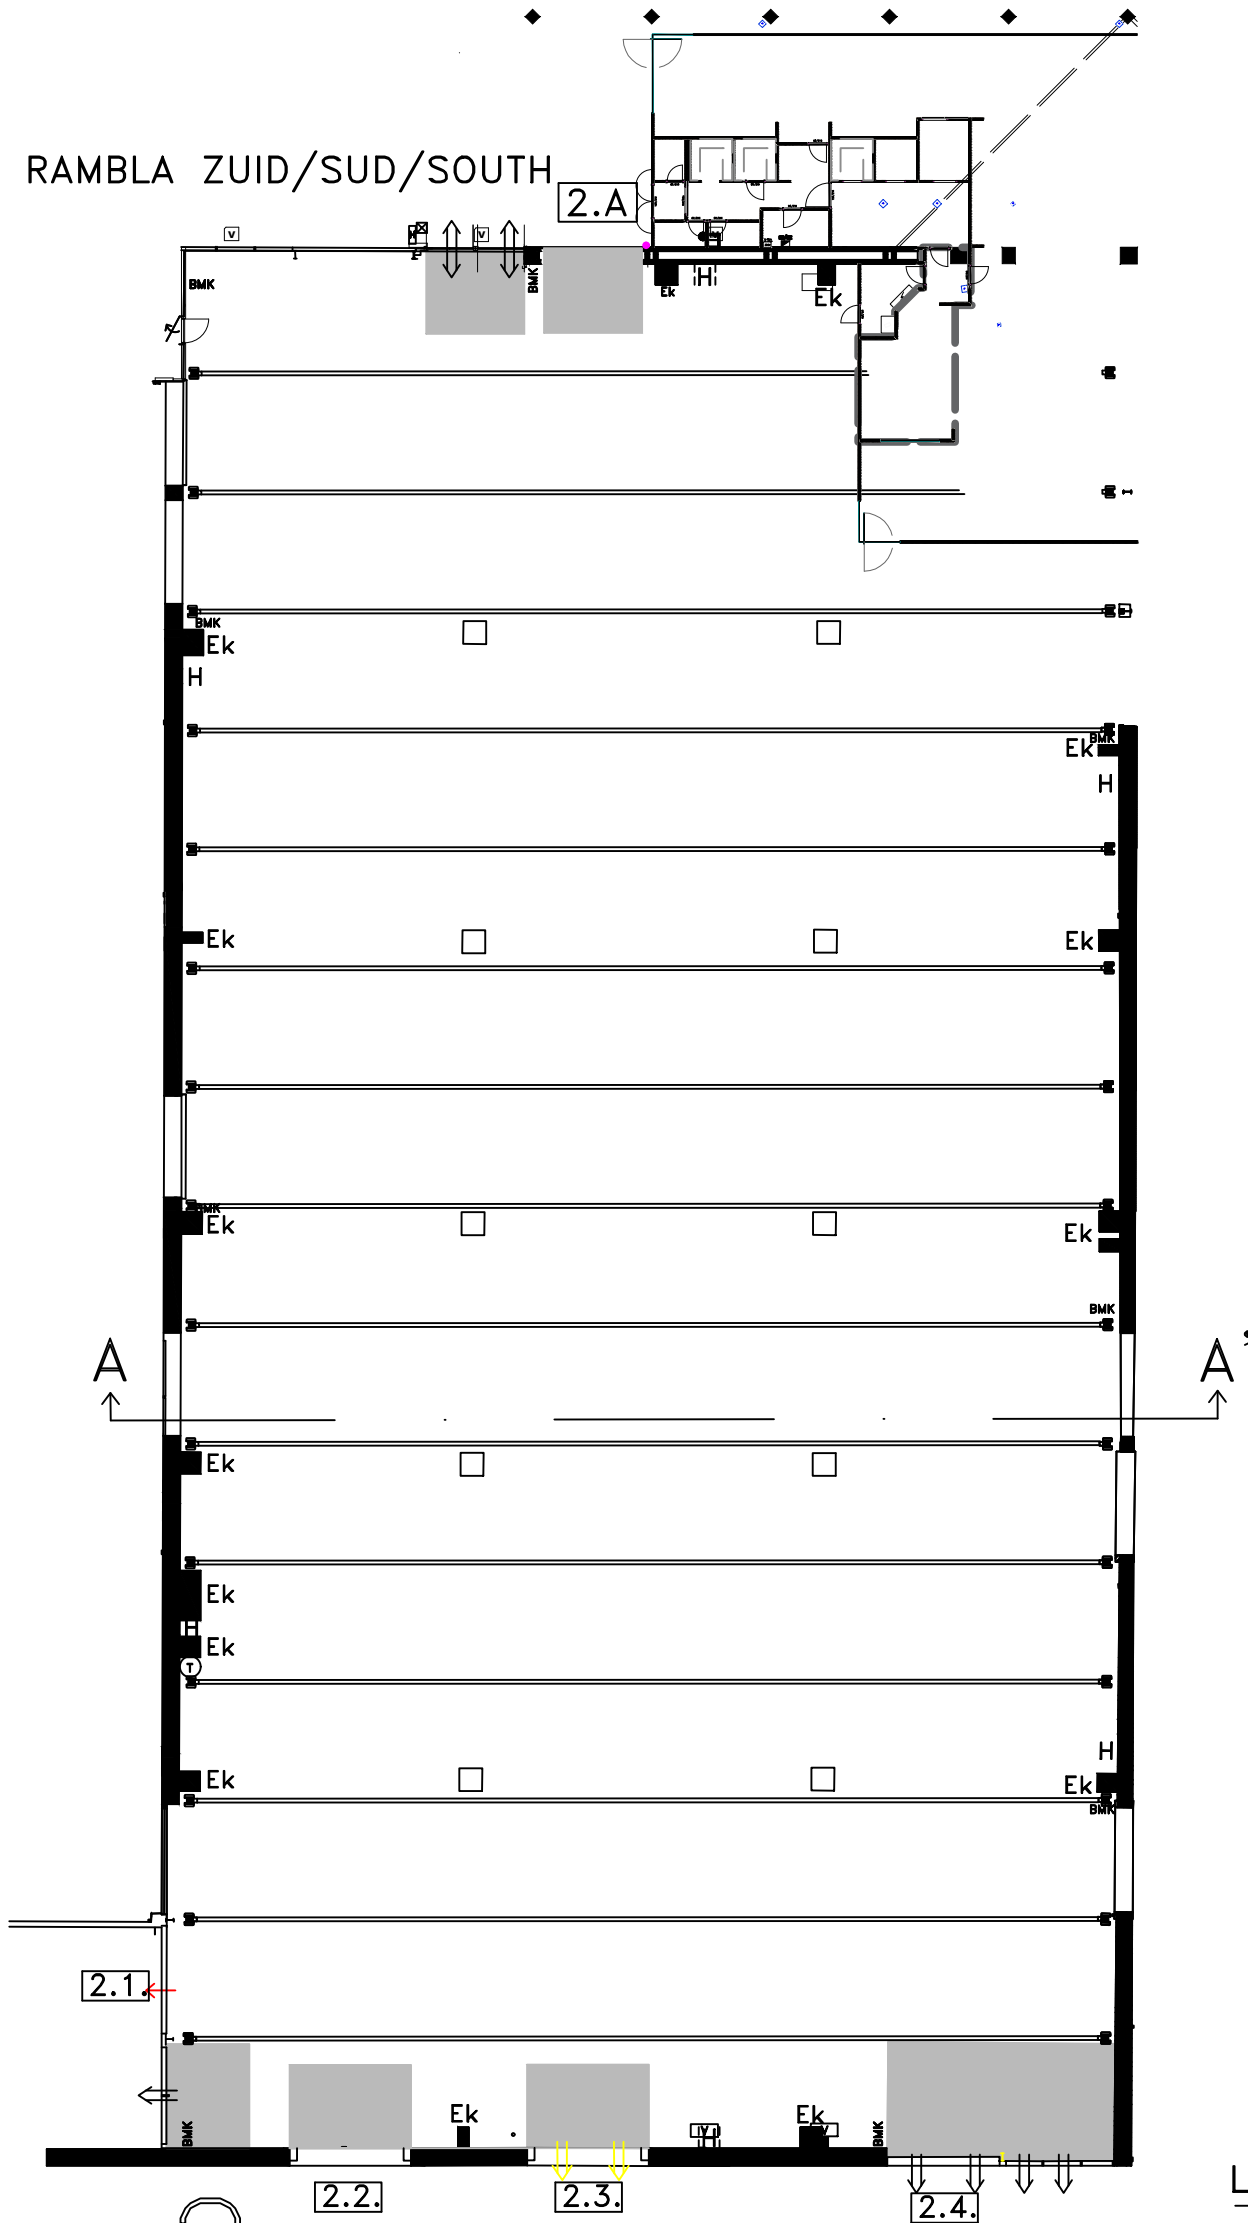

RAMBLA ZUID/SUD/SOUTH

HAL 2

Schaal 1/500
Scale 1/500
Echelle 1/500

Legende / Legend / Légende

2

- Ek elektriciteitskast / power supply / boîtier d'électricité
- H brandhaspel / fireman's reel / dévidoir incendie
- ⇒ nooduitgang / emergency exit / sortie de secours
- caniveau / cable trench / caniveau
- kolom / column / pilier
- bouwvrije zone / construction-free area / zone non exploitable

Snede AA'

0:\- mie-\Kortrijk Xpo\KX basisplannen\KXpo-base-X.jpg