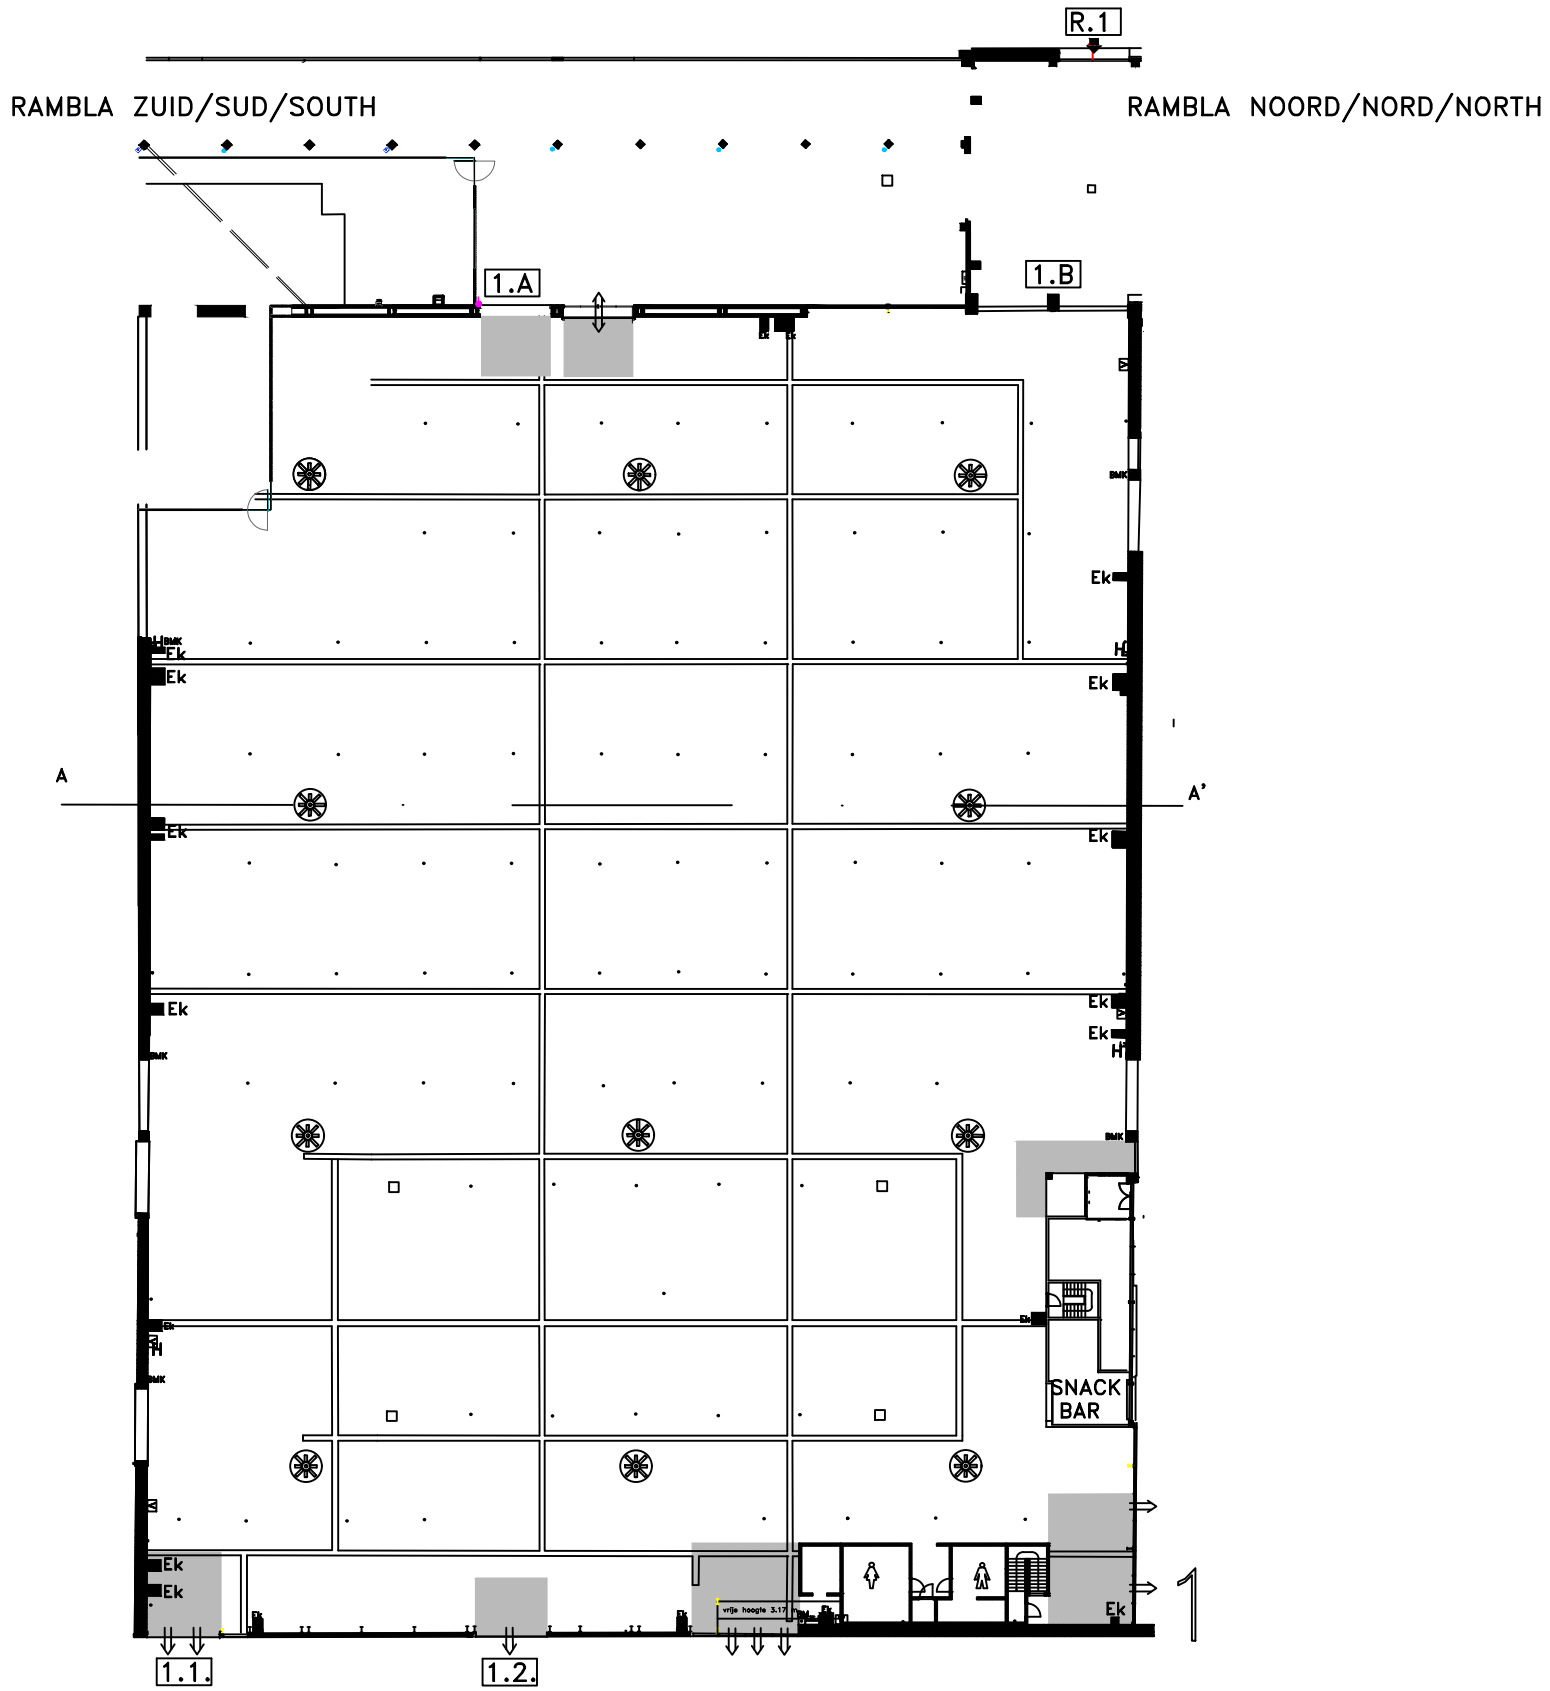

HAL 1

Legende / Legend / Légende

- Ek elektriciteitskast / power supply / boîtier d'électricité
- H brandhaspel / fireman's reel / dévidoir incendie
- => nooduitgang / emergency exit / sortie de secours
- water aan- en afvoer / water supply / arrivée et évacuation d'eau
- caniveau / cable trench / caniveau
- ⊗ kolom / column / pilier
- bouwvrije zone / construction-free area / zone non exploitable

Snede AA'

0:\- mis-\Kortrijk Xpo\EX basisplannen\EXpo-bas-1.jpg

Schaal 1/500 - Scale 1/500 - Echelle 1/500