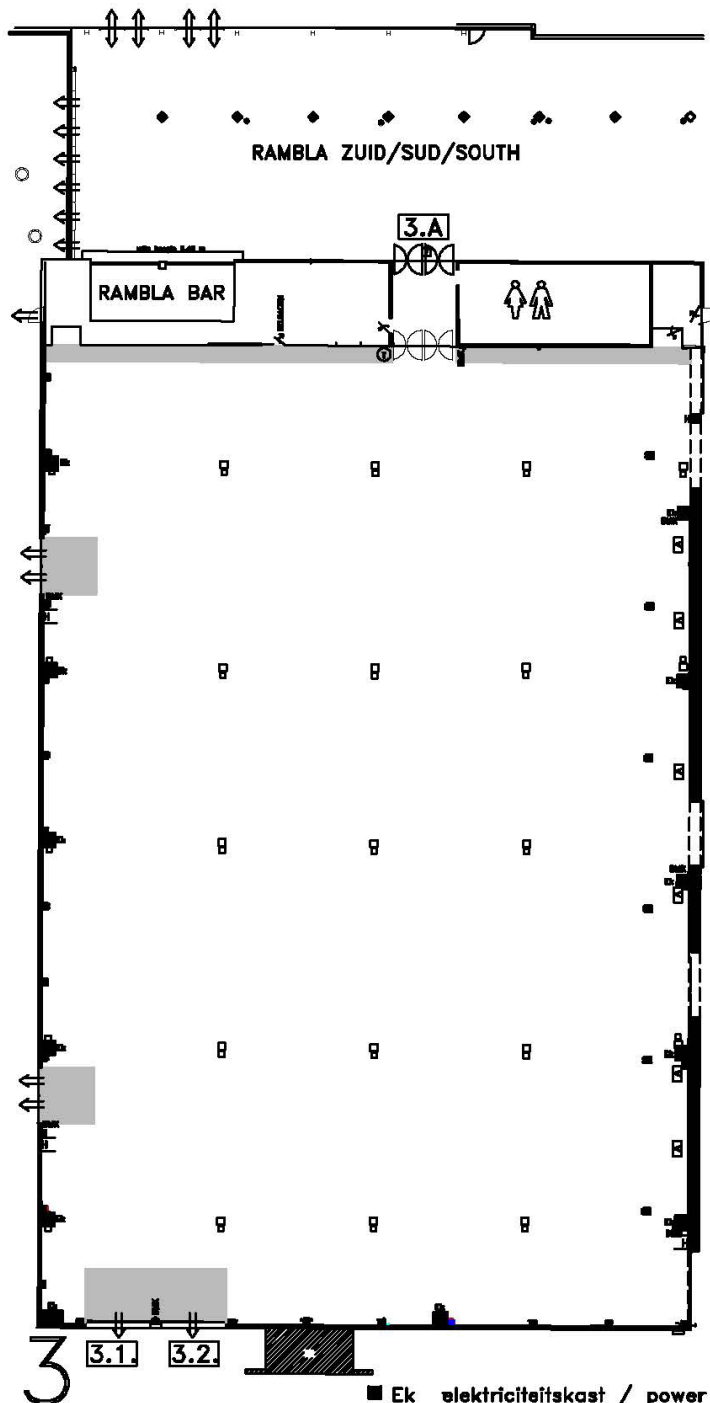

HAL 3

TECHNISCH PLAN

Schaal 1/500
 Scale 1/500
 Echelle 1/500

Legende / Legend / Légende

- Ek elektriciteitskast / power supply / boîtier d'électricité
- H brandhaspel / fireman's reel / dévidoir incendie
- ⇒ nooduitgang / emergency exit / sortie de secours
- water aan- en afvoer / Water supply / arrivée et évacuation d'eau
- kolom / column / pilier

Snede AA'

- bouwvrije zone / construction-free area / zone non exploitable