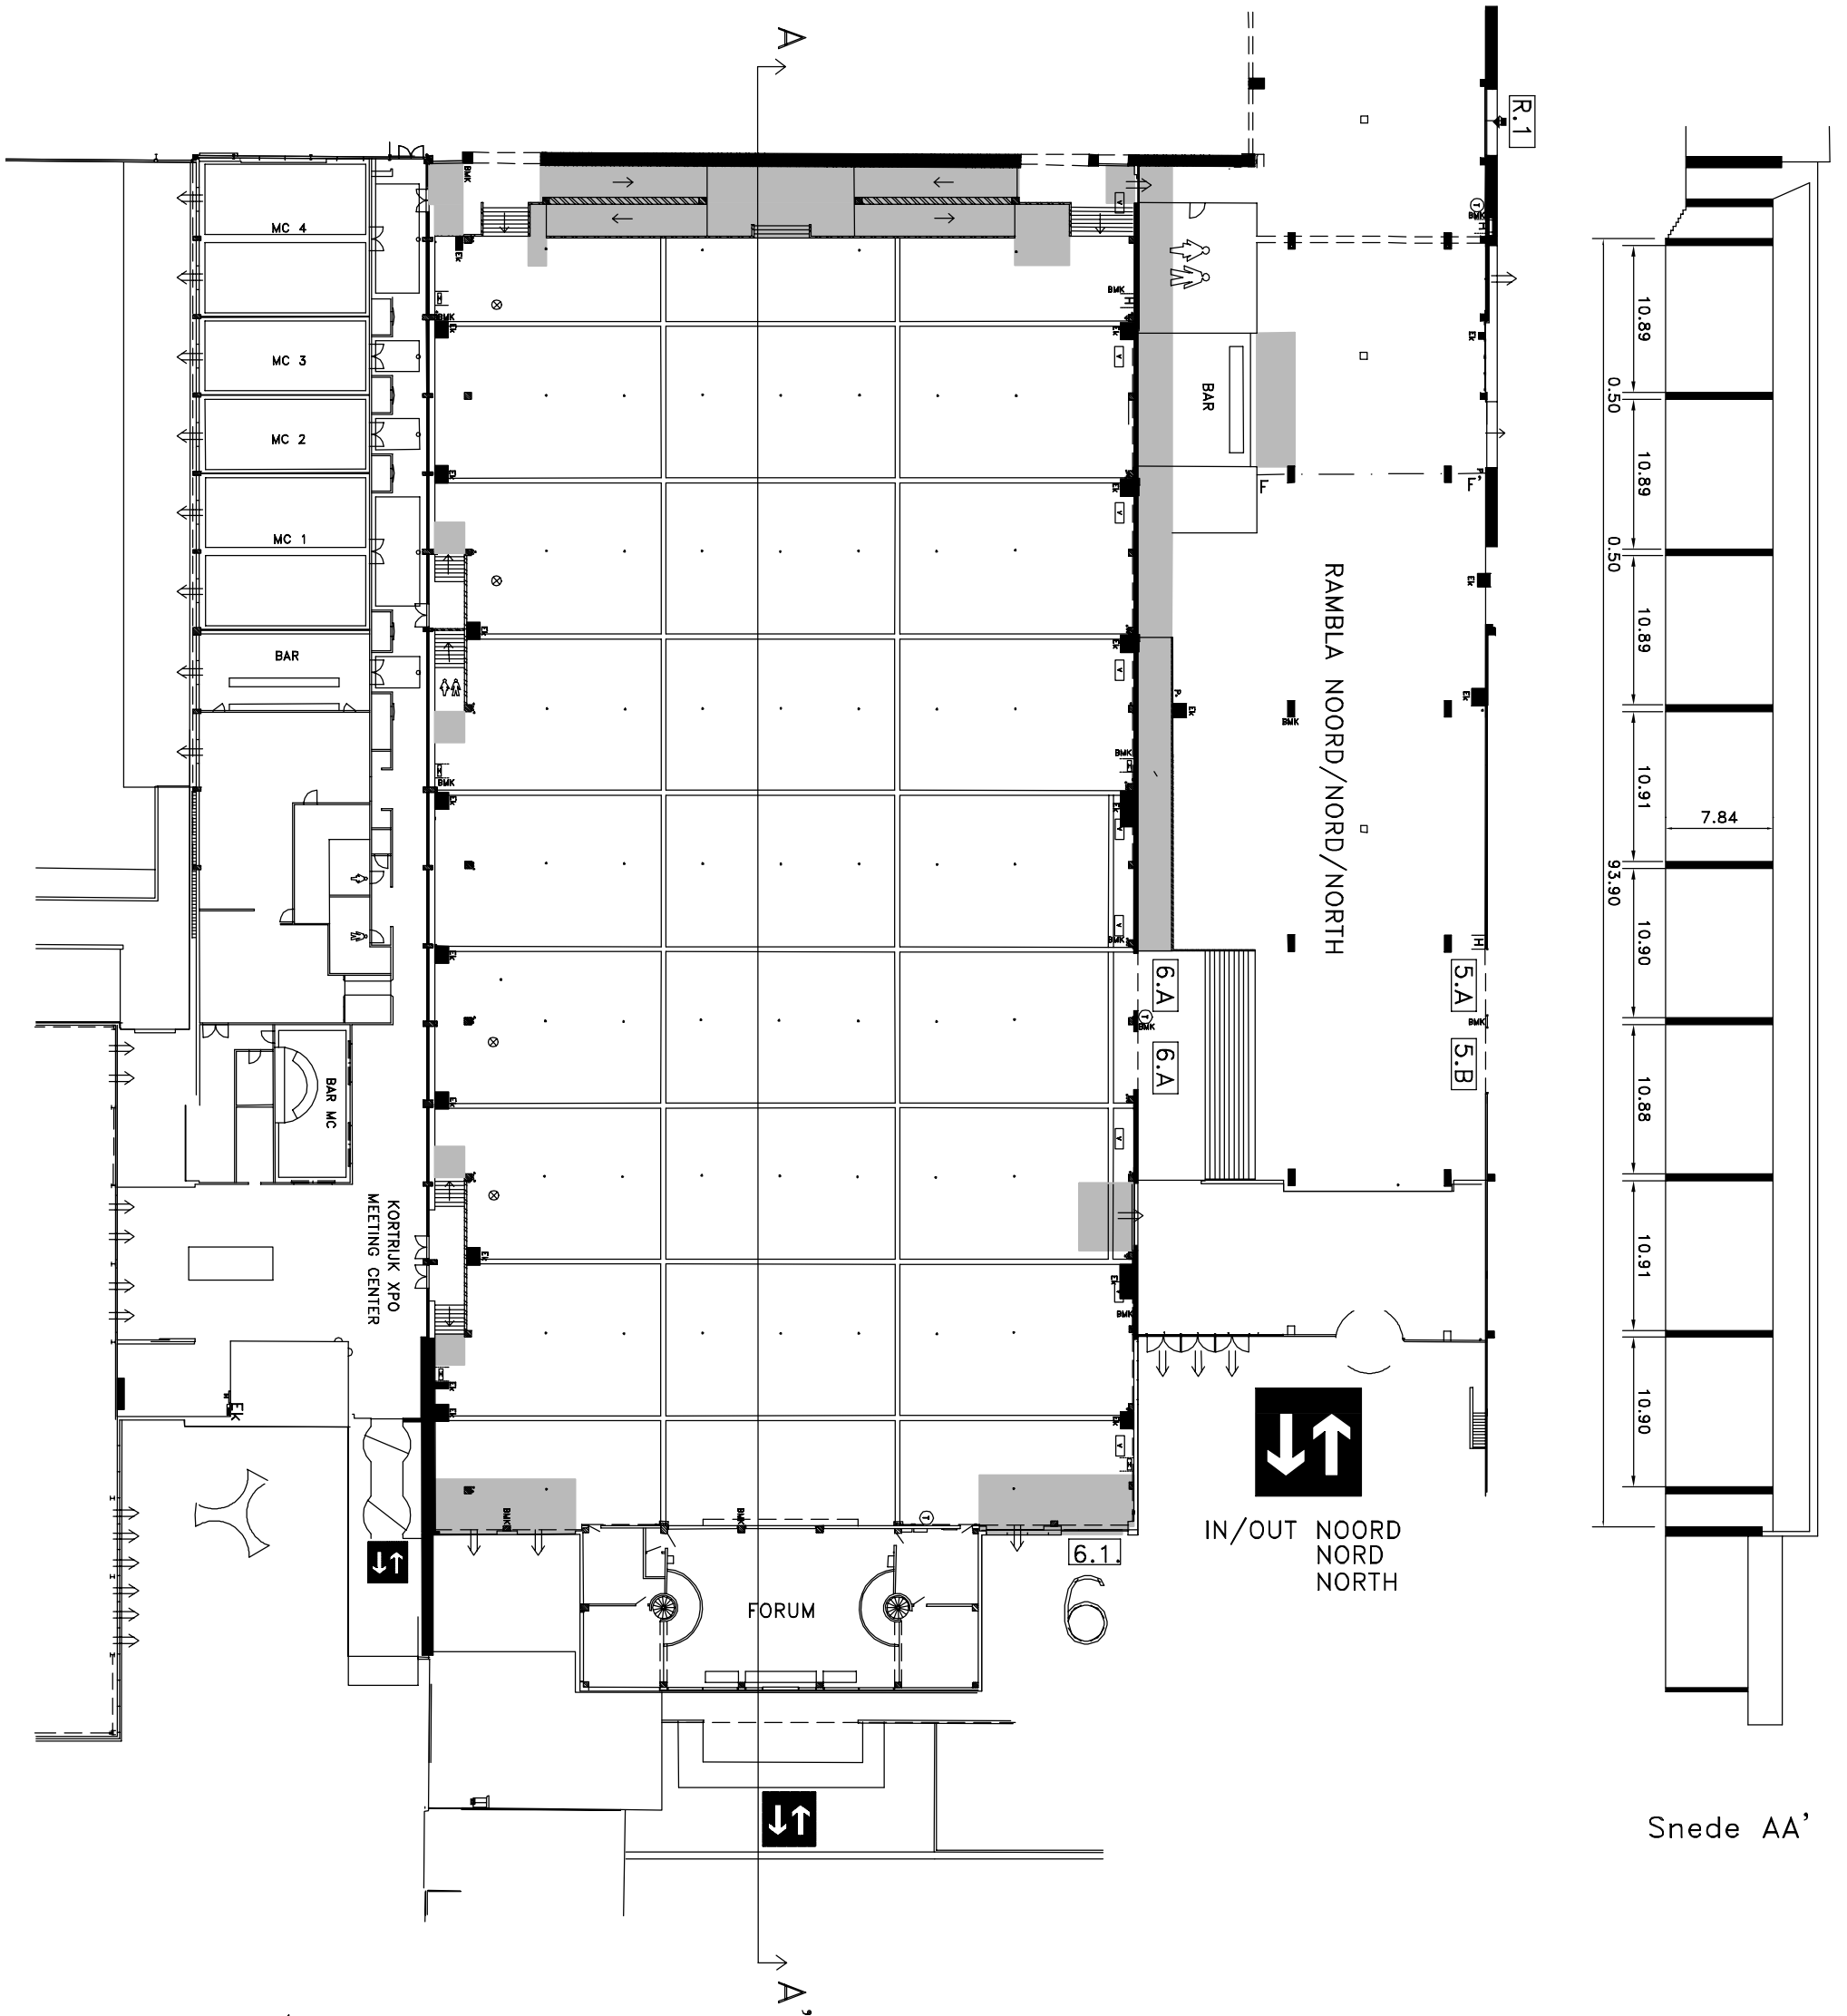

HAL 6

Schaal 1/500
Scale 1/500
Echelle 1/500

Legende / Legend / Légende

- Ek elektriciteitskast / power supply / boîtier d'électricité
- H brandhaspel / fireman's reel / dévidoir incendie
- ⇒ nooduitgang / emergency exit / sortie de secours
- water aan- en afvoer / water supply / arrivée et évacuation d'eau
- ≡ caniveau / cable trench / caniveau
- kolom / column / pilier
- bouwvrije zone / construction-free area / zone non exploitable