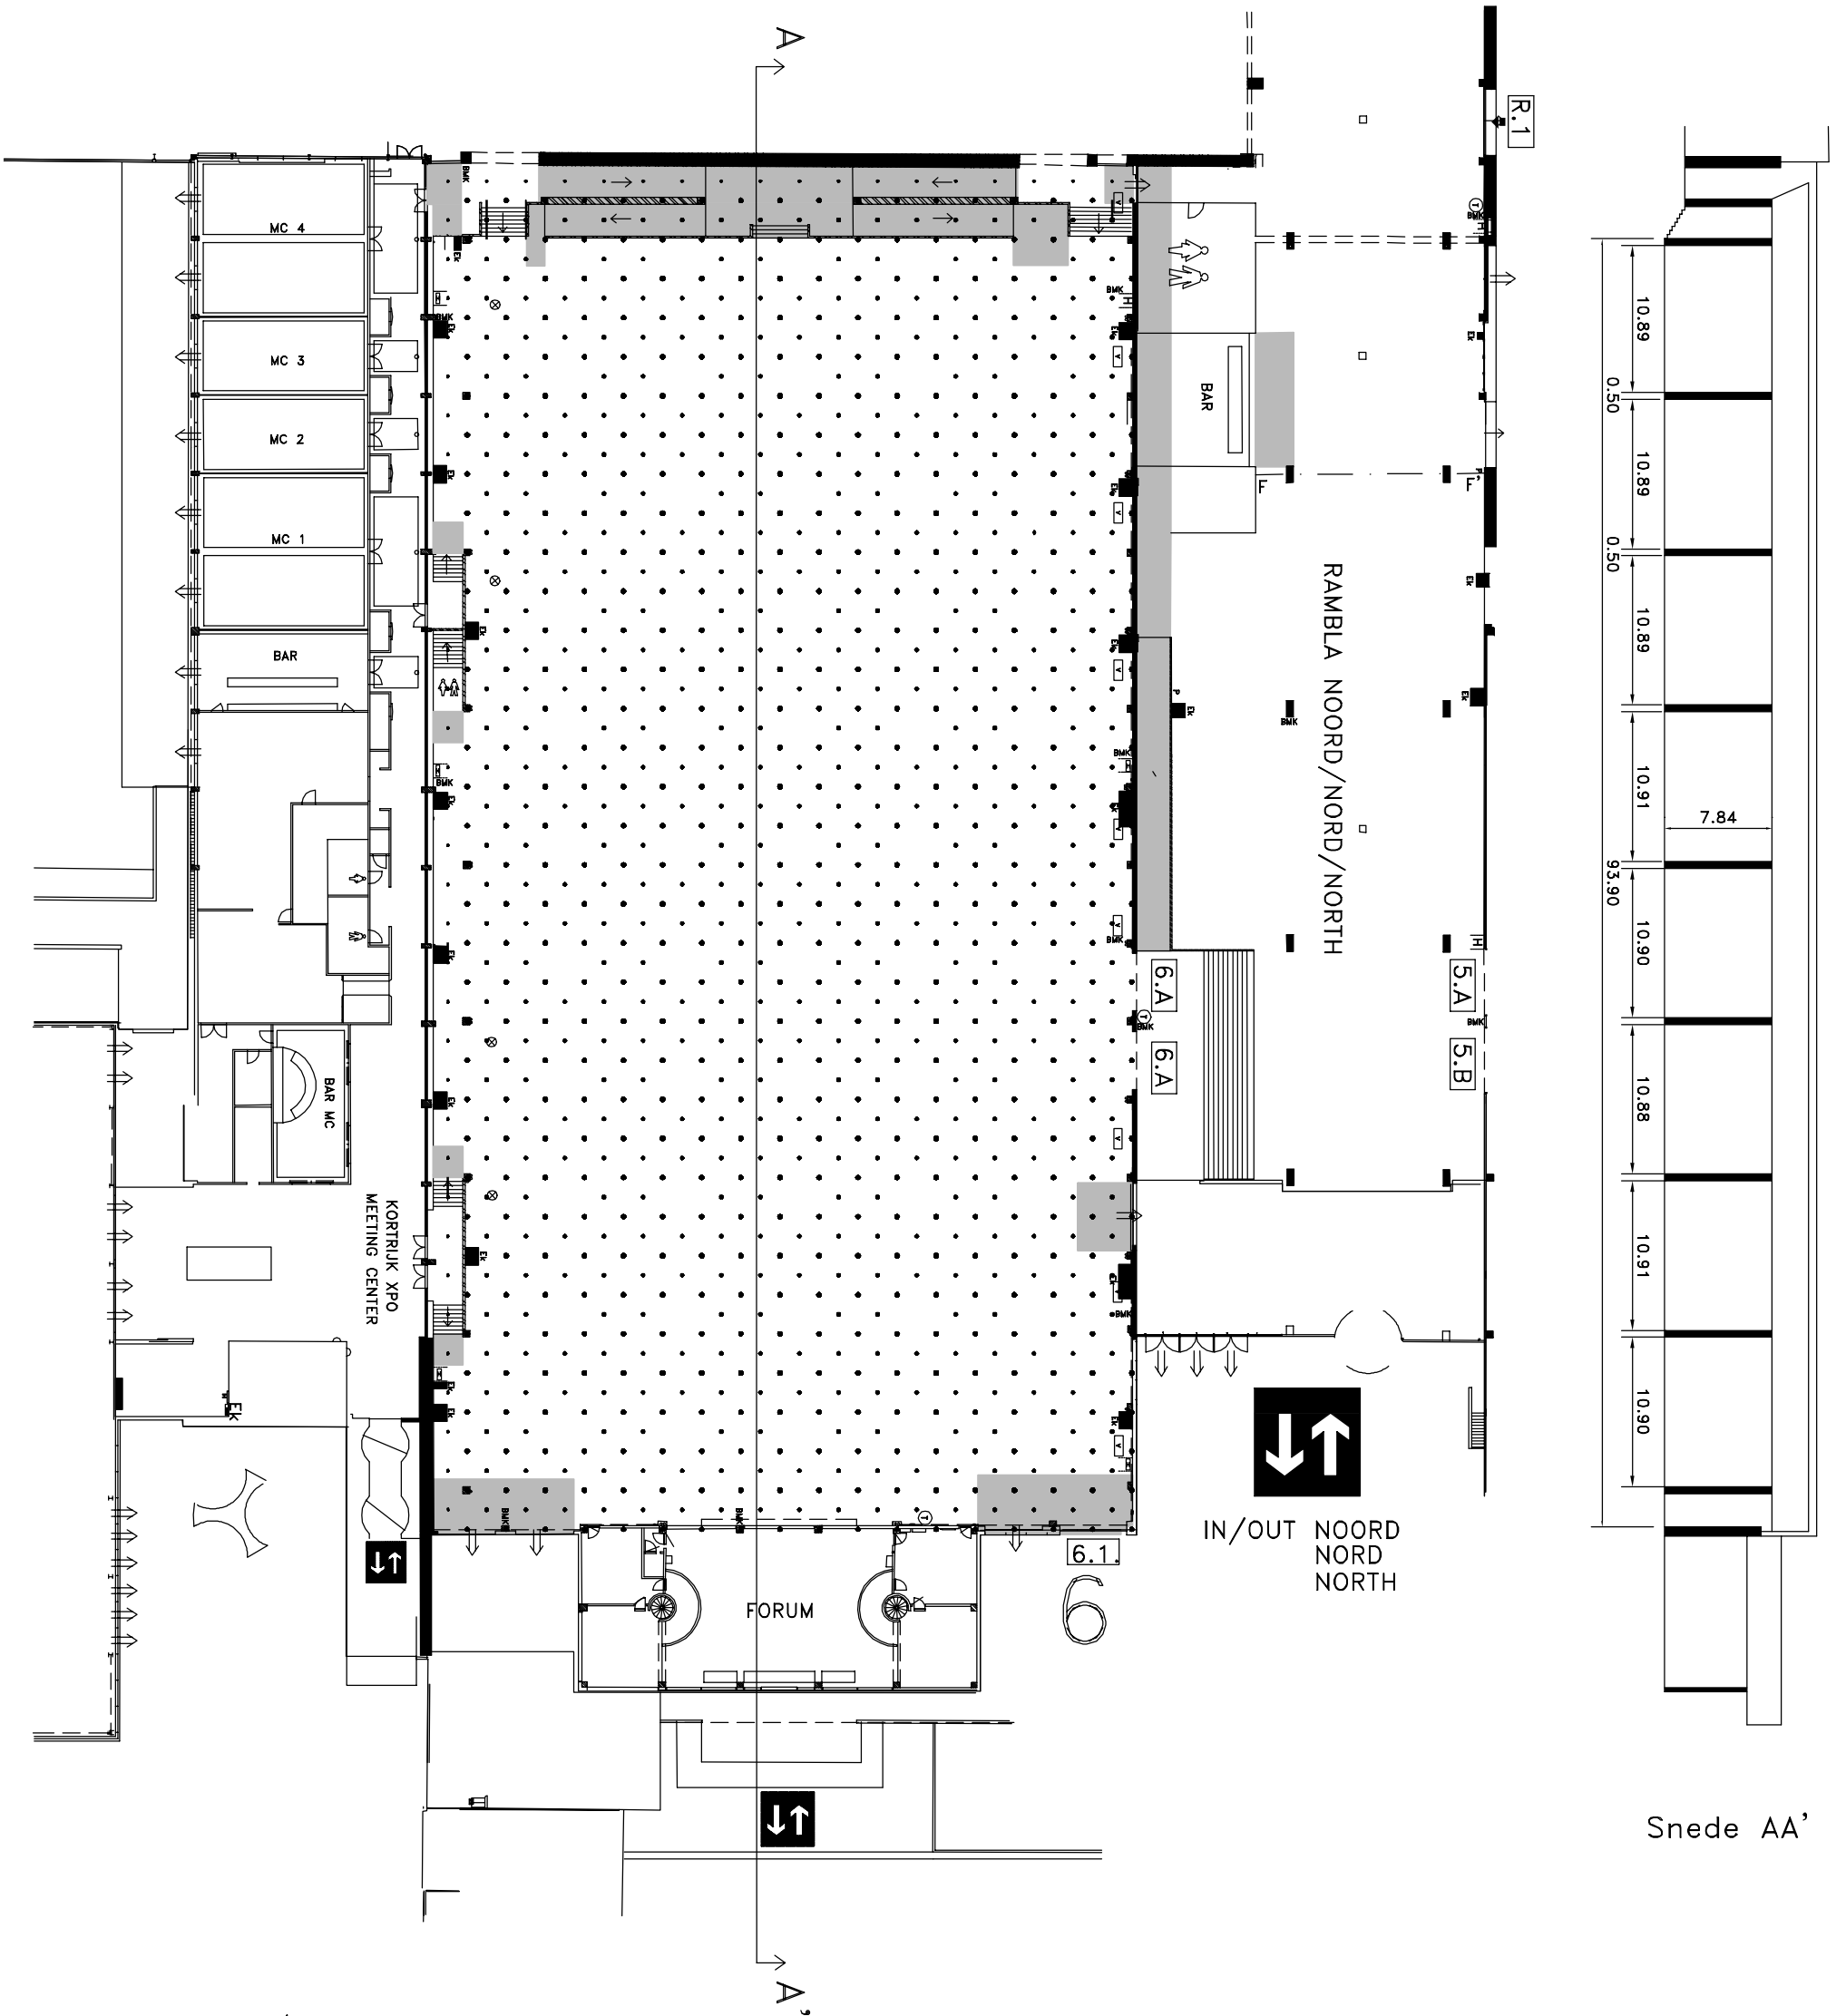

HAL 6

Schaal 1/500
Scale 1/500
Echelle 1/500

Legende / Legend / Légende

- Ek elektriciteitskast / power supply / boîtier d'électricité
- H brandhaspel / fireman's reel / dévidoir incendie
- ⇒ nooduitgang / emergency exit / sortie de secours
- water aan- en afvoer / water supply / arrivée et évacuation d'eau
- caniveau / cable trench / caniveau
- kolom / column / pilier
- bouwvrije zone / construction-free area / zone non exploitable