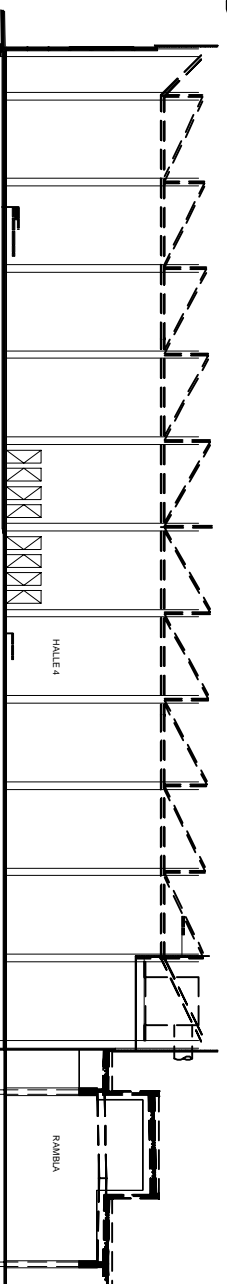

HAL 4

Snede AA'

Schaal 1/500
Scale 1/500
Echelle 1/500

Snede BB'

Legende / Legend / Légende

- Ek elektricitetskast / power supply / boitier d'électricité
- H brandhaspel / fireman's reel / dévidoir incendie
- ⋄ nooduitgang / emergency exit / sortie de secours
- ▬ caniveau / cable trench / caniveau
- ◆ kolom / column / pilier
- ▭ bouwvrije zone / construction-free area / zone non exploitable