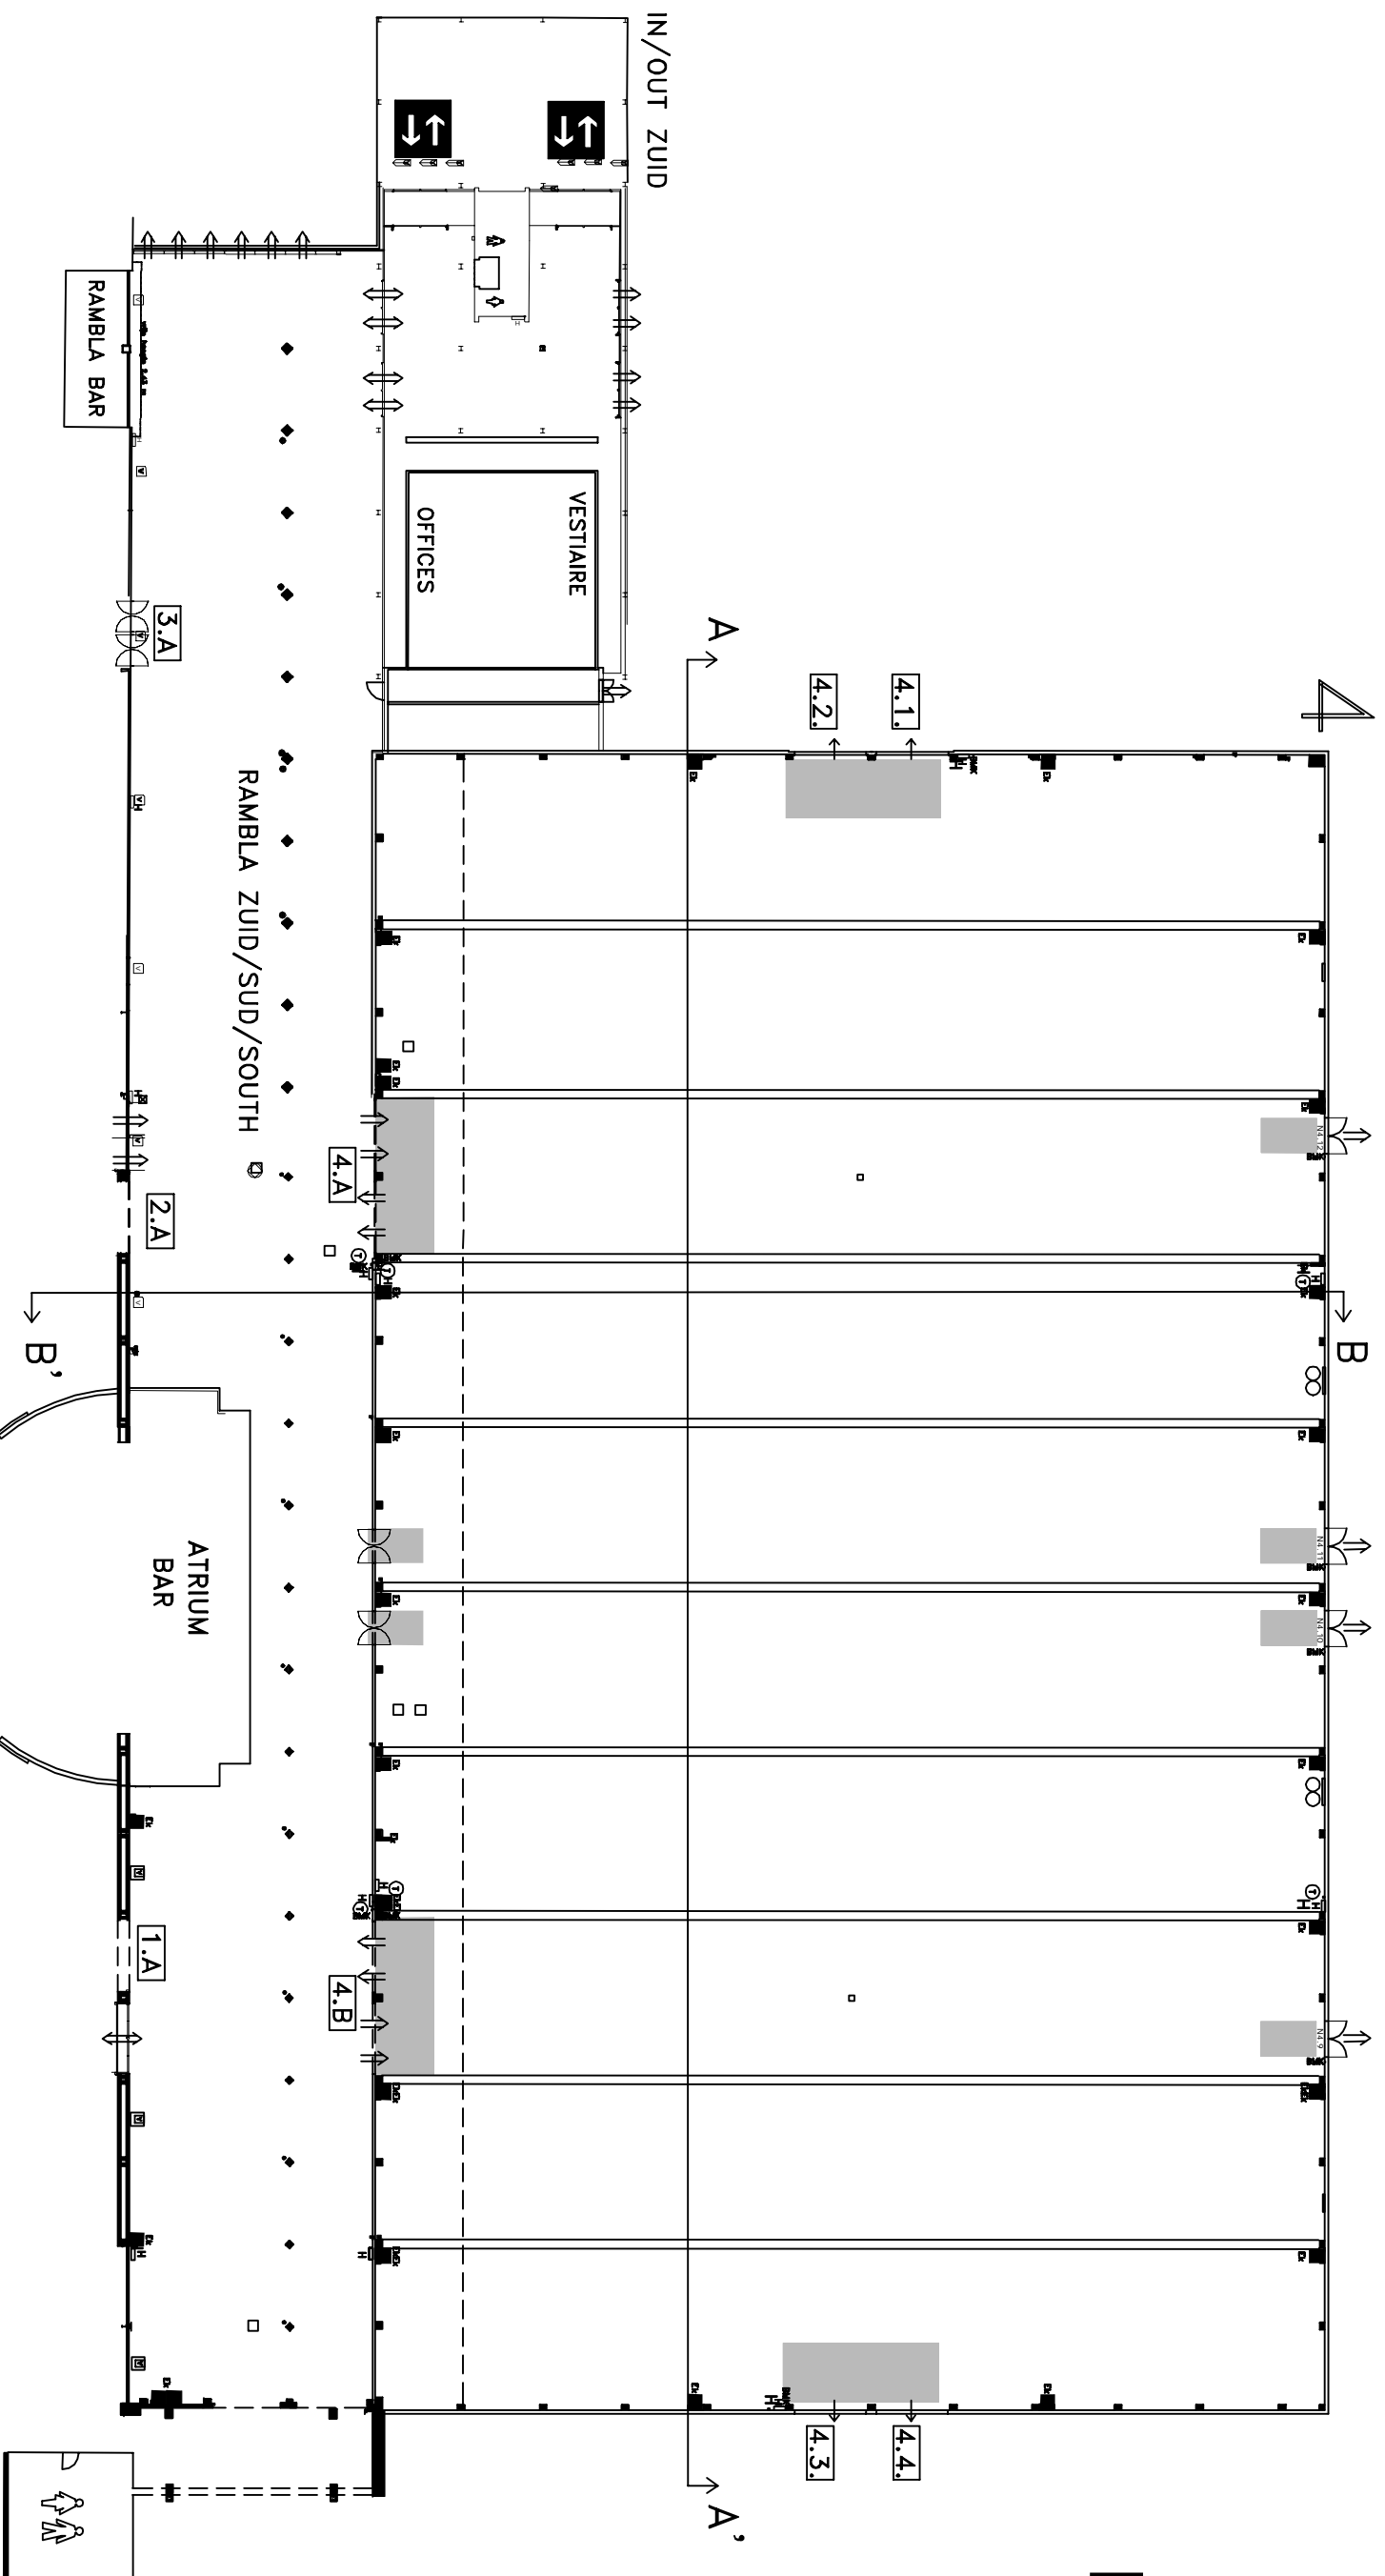

HAL 4

Snede AA'

Schaal 1/500
Scale 1/500
Echelle 1/500

Snede BB'

Legende / Legend / Légende

- Ek elektricitetskast / power supply / boitier d'électricité
- H brandhaspel / fireman's reel / dévidoir incendie
- ⋄ nooduitgang / emergency exit / sortie de secours
- ▬ caniveau / cable trench / caniveau
- ◆ kolom / column / pilier
- ▭ bouwvrije zone / construction-free area / zone non exploitable