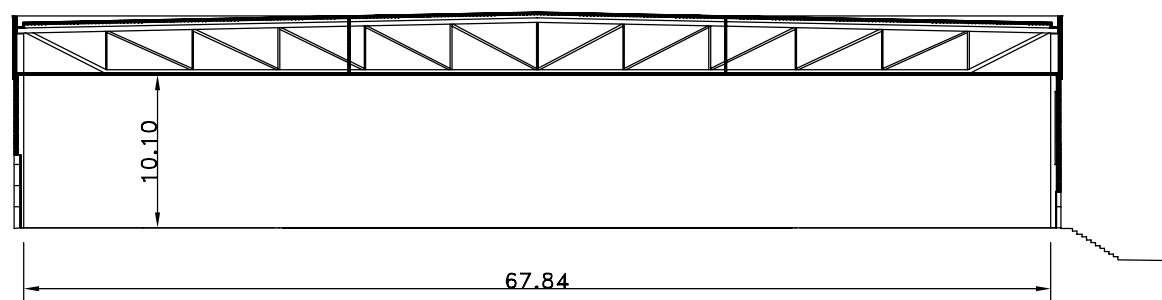

Sede AA'

Legende / Legend / Légende

- Ek elektriciteitskast / power supply / boîtier d'électricité
- H brandhaspel / firman's reel / dévidoir incendie
- ⇒ nooduitgang / emergency exit / sortie de secours
- ≡ caniveau / cable trench / caniveau
- kolom / column / pilier
- BMK brandmeldknop

■ bouwvrije zone / construction-free area / zone non exploitable

Schaal 1/500 - Scale 1/500 - Echelle 1/500