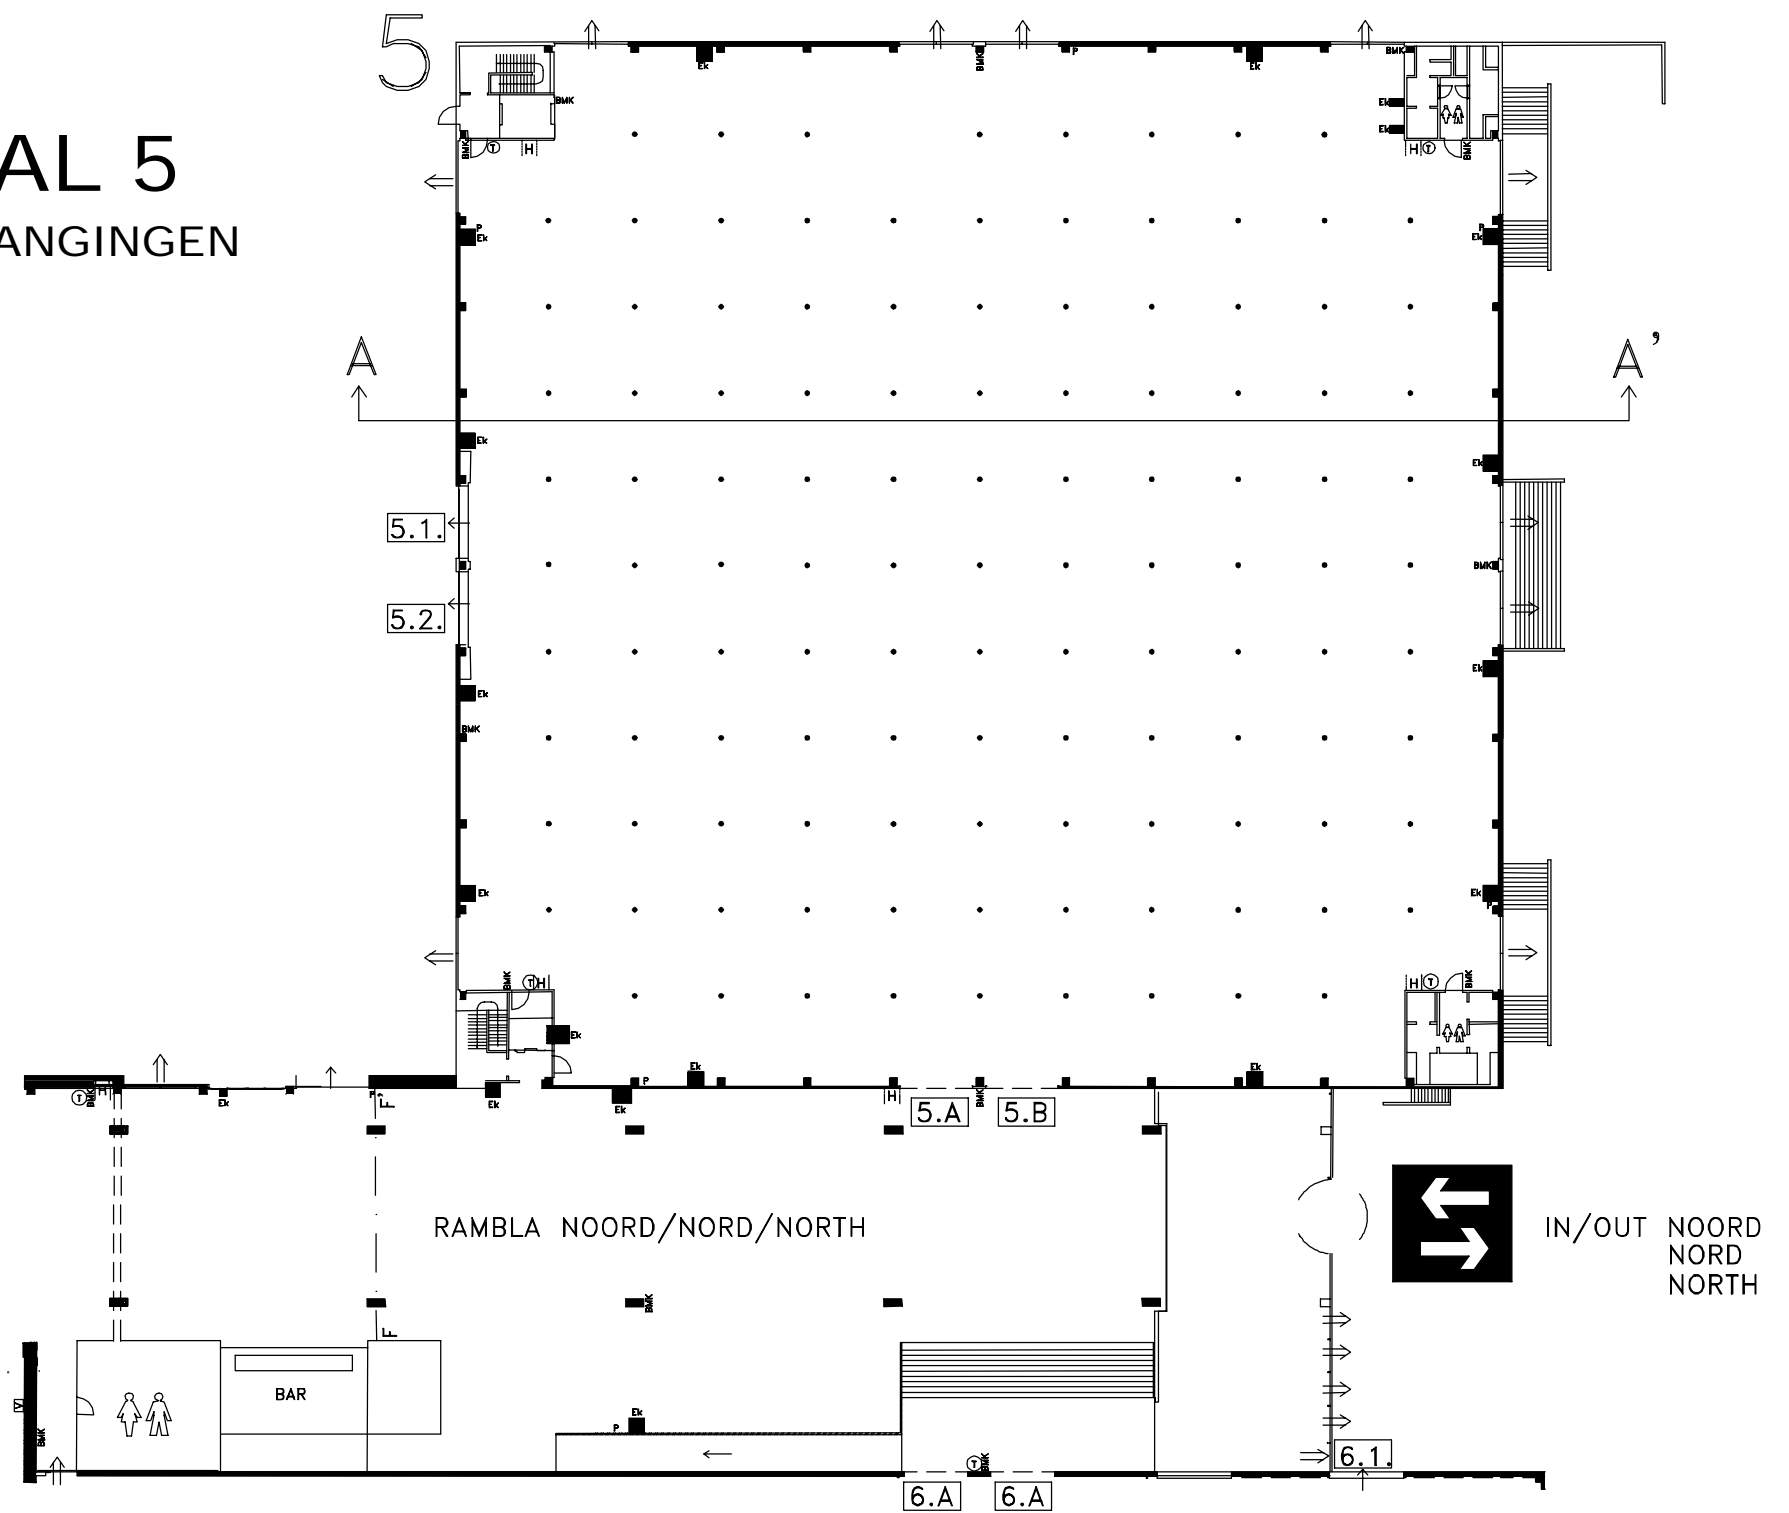

HAL 5

OPHANGINGEN

Snede AA'

Legende / Legend / Légende

- Ek elektriciteitskast / power supply / boîtier d'électricité
- H brandhaspel / firman's reel / dévidoir incendie
- ⇒ nooduitgang / emergency exit / sortie de secours
- caniveau / cable trench / caniveau
- kolom / column / pilier
- BMK brandmeldknop

Schaal 1/500 – Scale 1/500 – Echelle 1/500