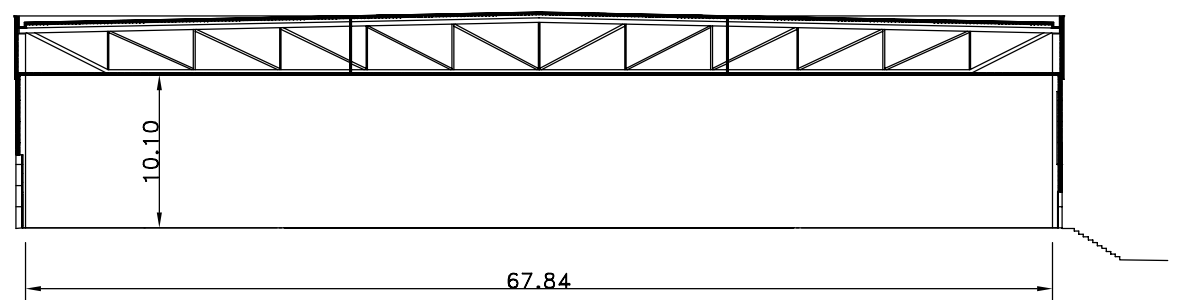

HAL 5

OPHANGINGEN

Snede AA'

Legende / Legend / Légende

- Ek elektriciteitskast / power supply / boîtier d'électricité
- H brandhaspel / firman's reel / dévidoir incendie
- ⇒ nooduitgang / emergency exit / sortie de secours
- caniveau / cable trench / caniveau
- kolom / column / pilier
- BMK brandmeldknop

Schaal 1/500 – Scale 1/500 – Echelle 1/500