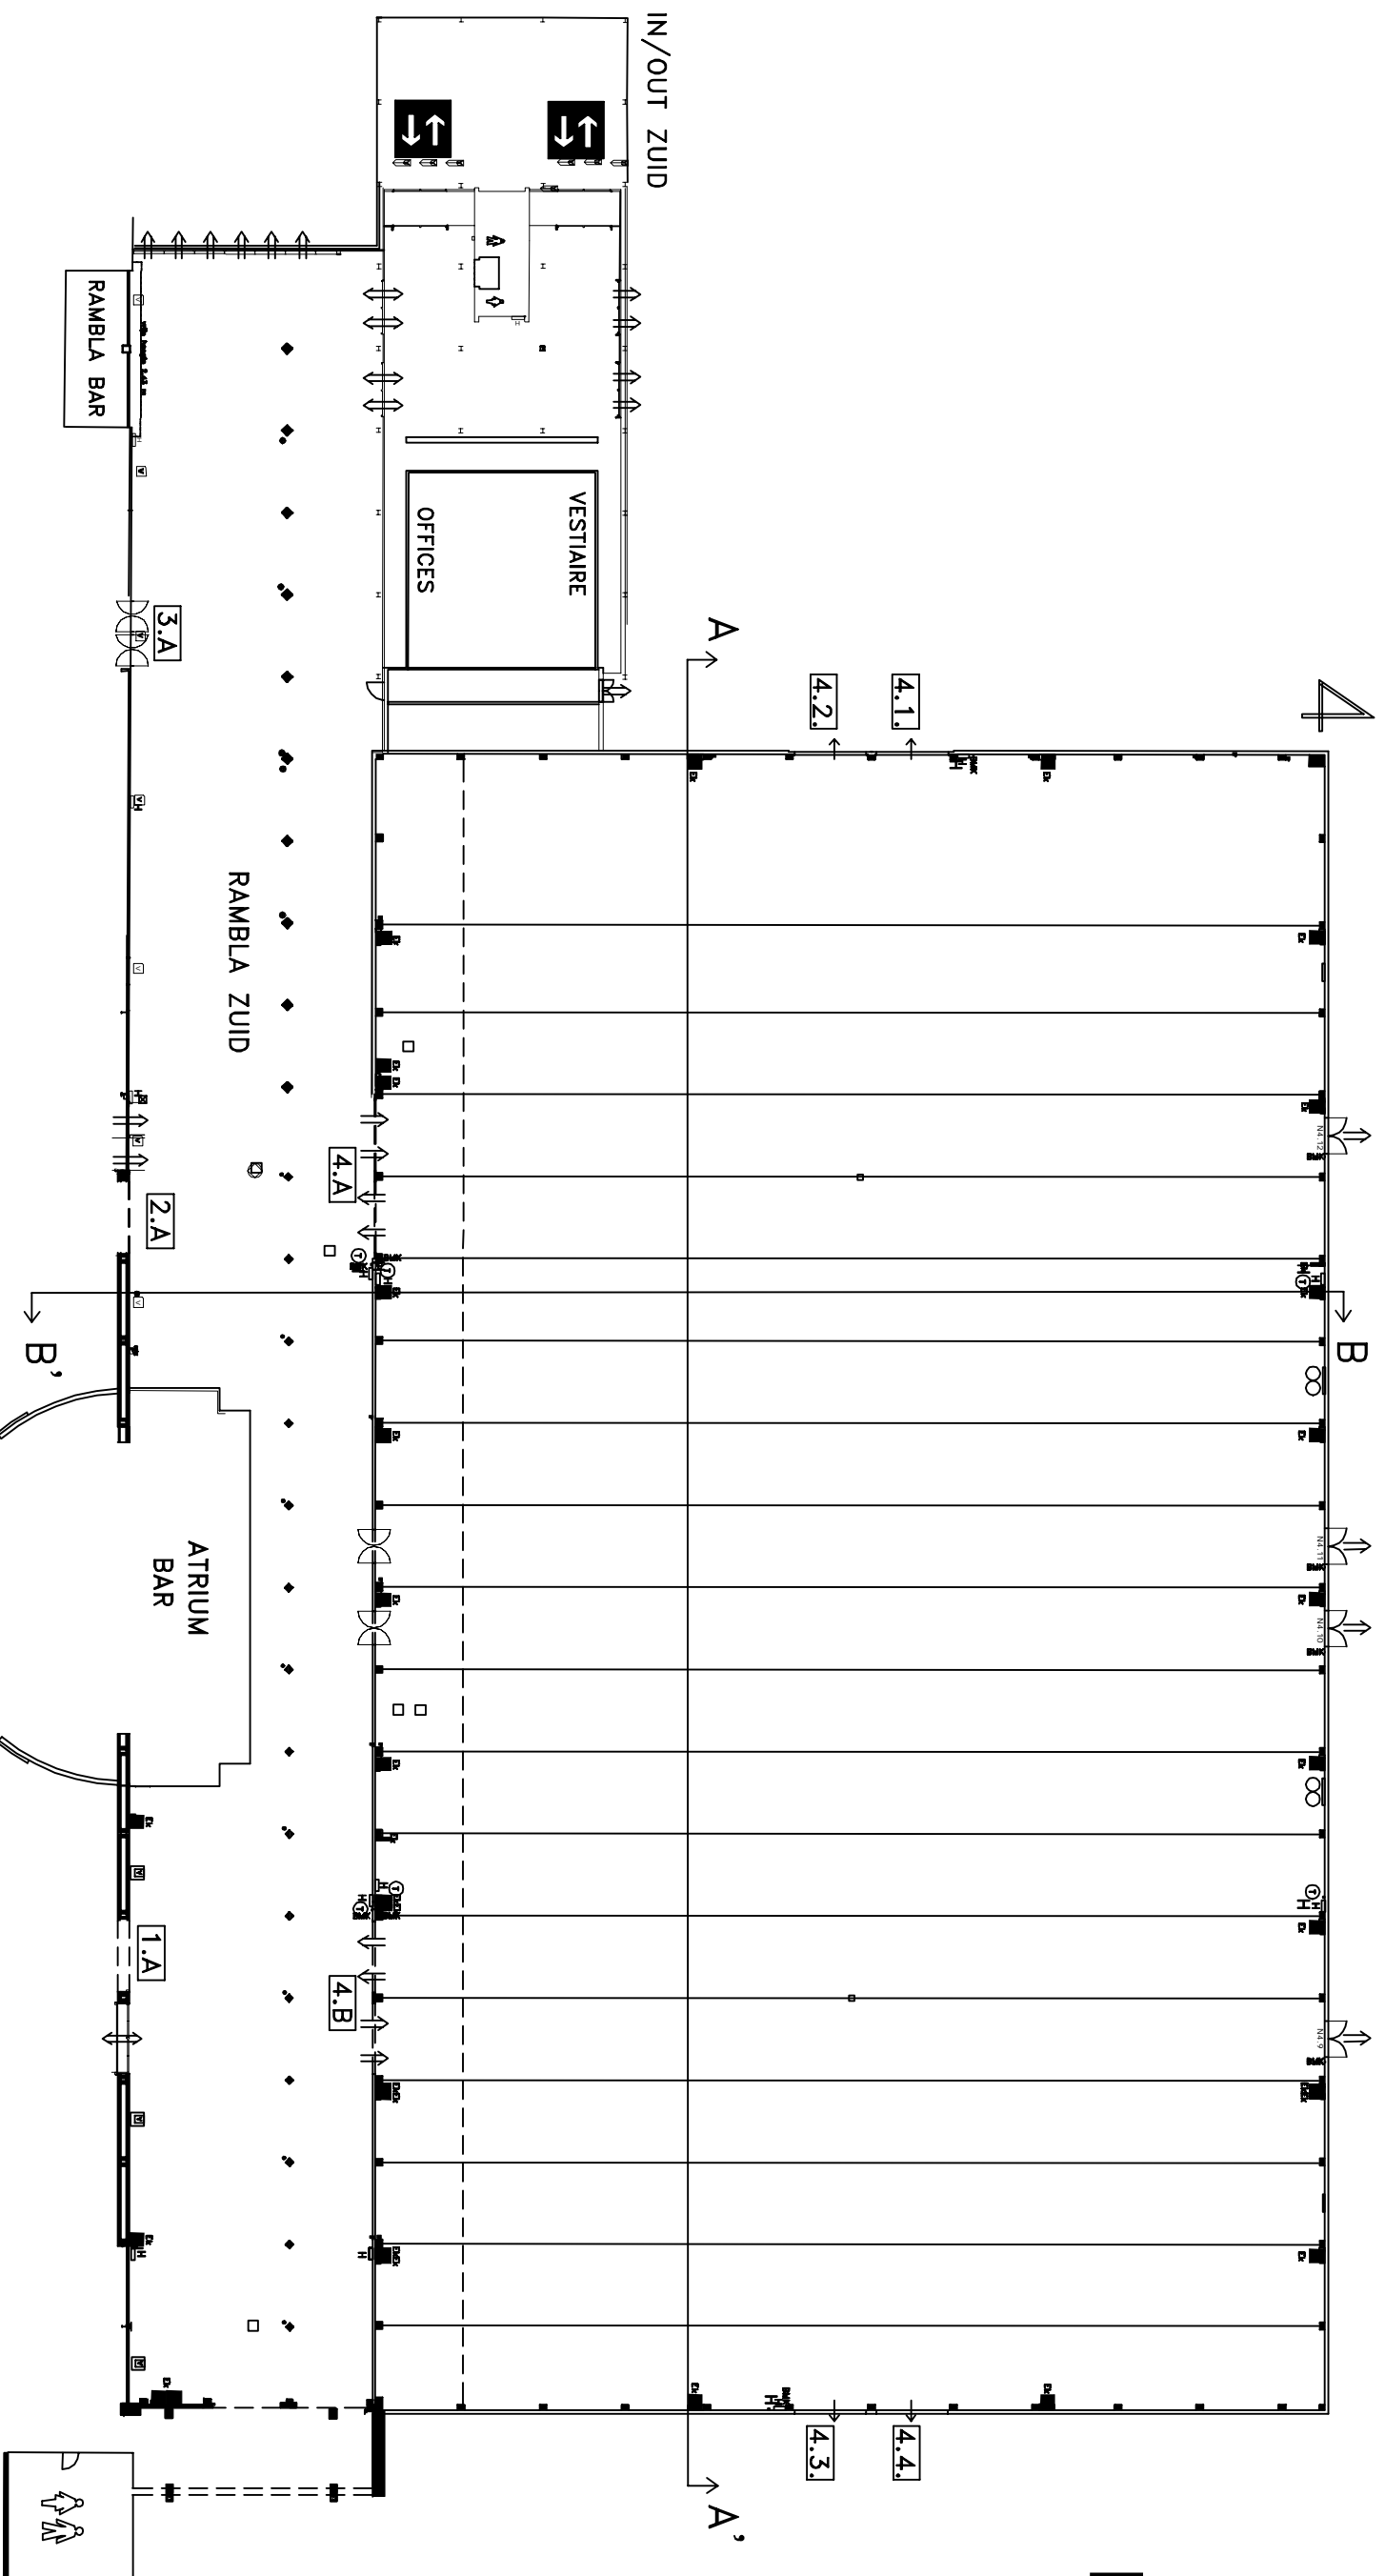

HAL 4

Snede AA'

Schaal 1/500
Scale 1/500
Echelle 1/500

Snede BB'

- Legende / Legend / Légende**
- Ek elektriciteitskast / power supply / boitier d'électricité
 - H brandhaspel / fireman's reel / dévidoir incendie
 - ⏏ nooduitgang / emergency exit / sortie de secours
 - ▬ caniveau / cable trench / caniveau
 - ◆ kolom / column / pilier