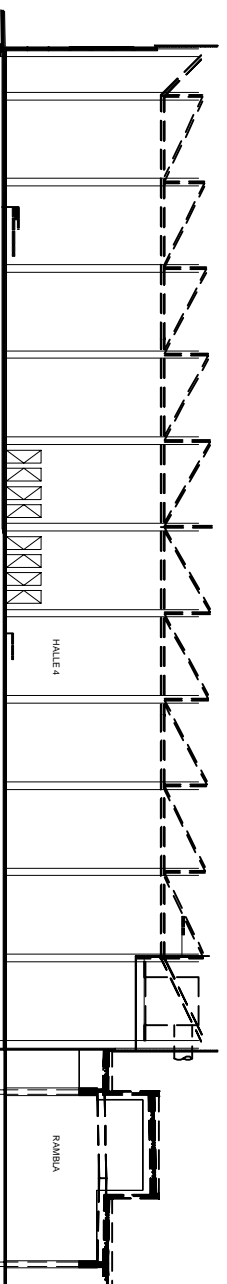

HAL 4

Snede AA'

Schaal 1/500
Scale 1/500
Echelle 1/500

Snede BB'

- Legende / Legend / Légende**
- Ek elektriciteitskast / power supply / boitier d'électricité
 - H brandhaspel / fireman's reel / dévidoir incendie
 - ⏏ nooduitgang / emergency exit / sortie de secours
 - ▬ caniveau / cable trench / caniveau
 - ◆ kolom / column / pilier