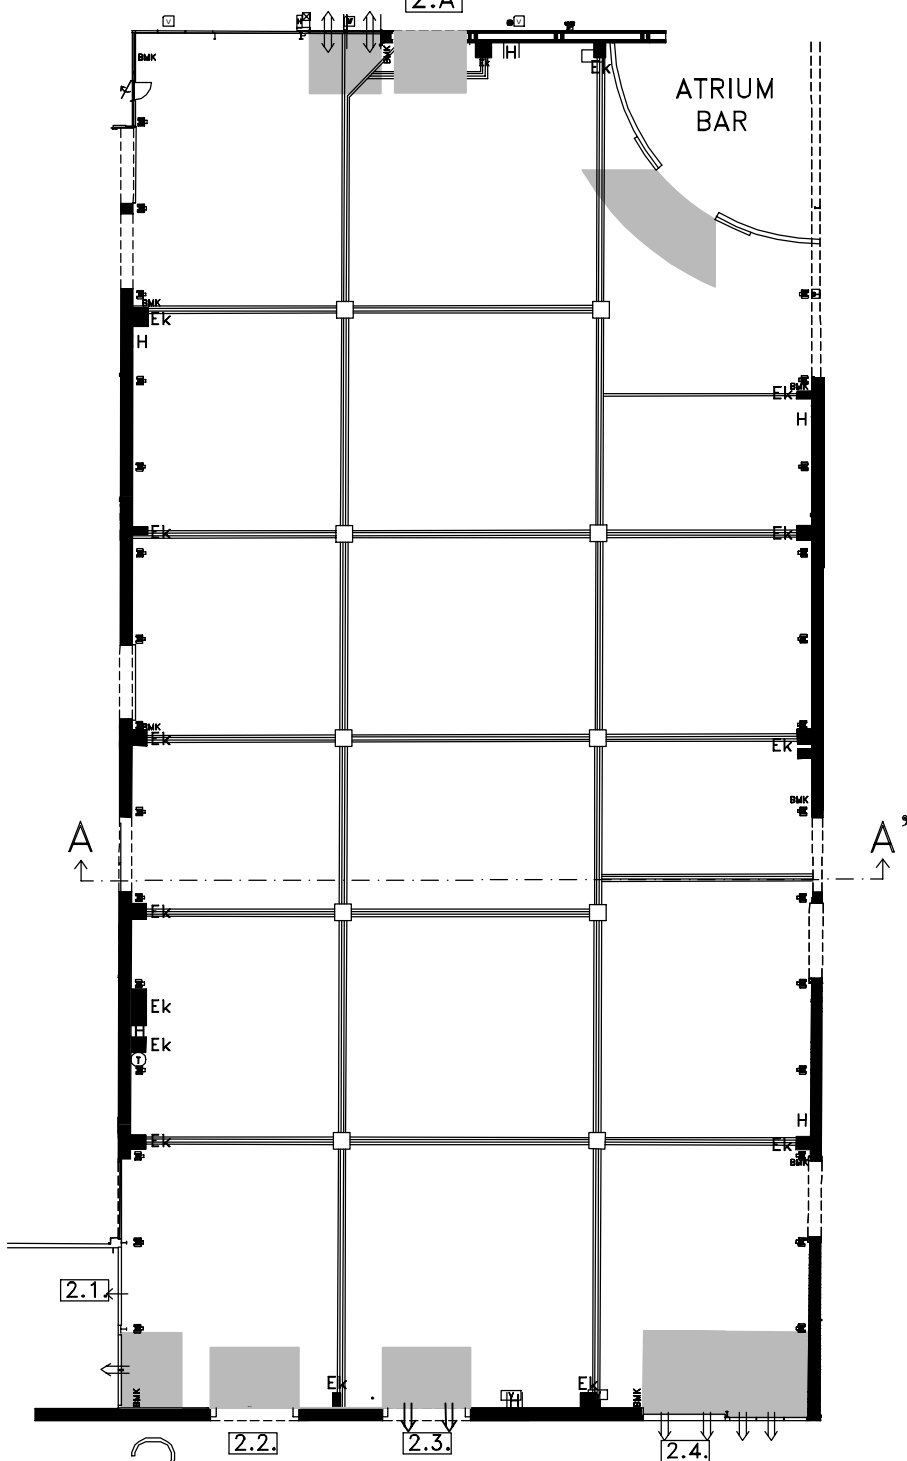

RAMBLA ZUID/SUD/SOUTH

2.A

HAL 2

Schaal 1/500
Scale 1/500
Echelle 1/500

Legende / Legend / Légende

- Ek elektriciteitskast / power supply / boîtier d'électricité
- H brandhaspel / fireman's reel / dévidoir incendie
- ⇒ nooduitgang / emergency exit / sortie de secours
- == caniveau / cable trench / caniveau
- kolom / column / pilier