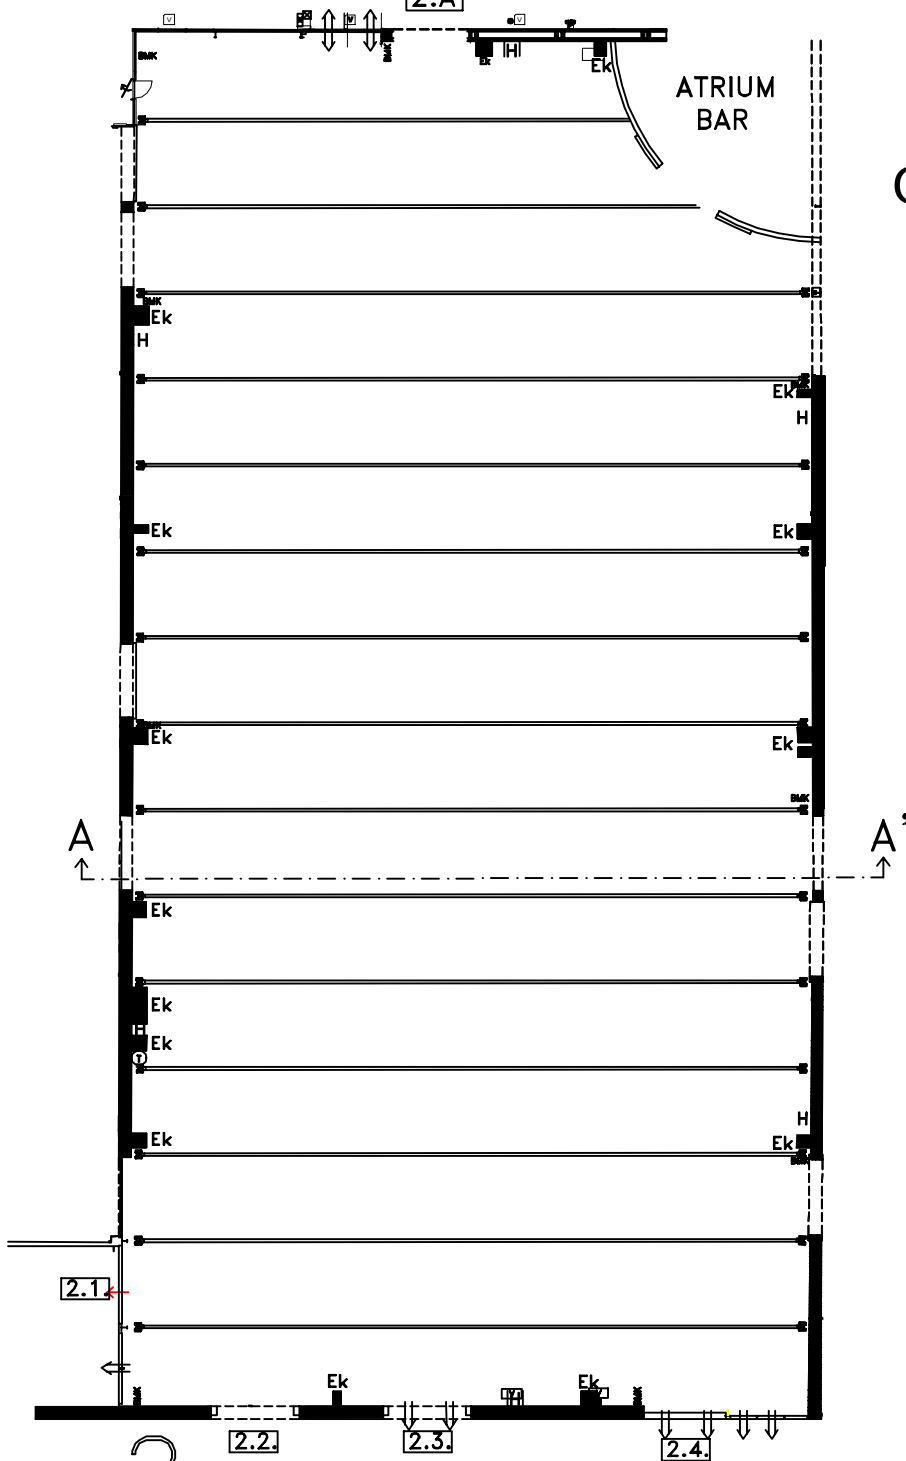

RAMBLA ZUID/SUD/SOUTH

2.A

# HAL 2 OPHANGINGEN

Schaal 1/500  
Scale 1/500  
Echelle 1/500

Legende / Legend / Légende

- Ek elektriciteitskast / power supply / boîtier d'électricité
- H brandhaspel / fireman's reel / dévidoir incendie
- => nooduitgang / emergency exit / sortie de secours
- caniveau / cable trench / caniveau
- kolom / column / pilier