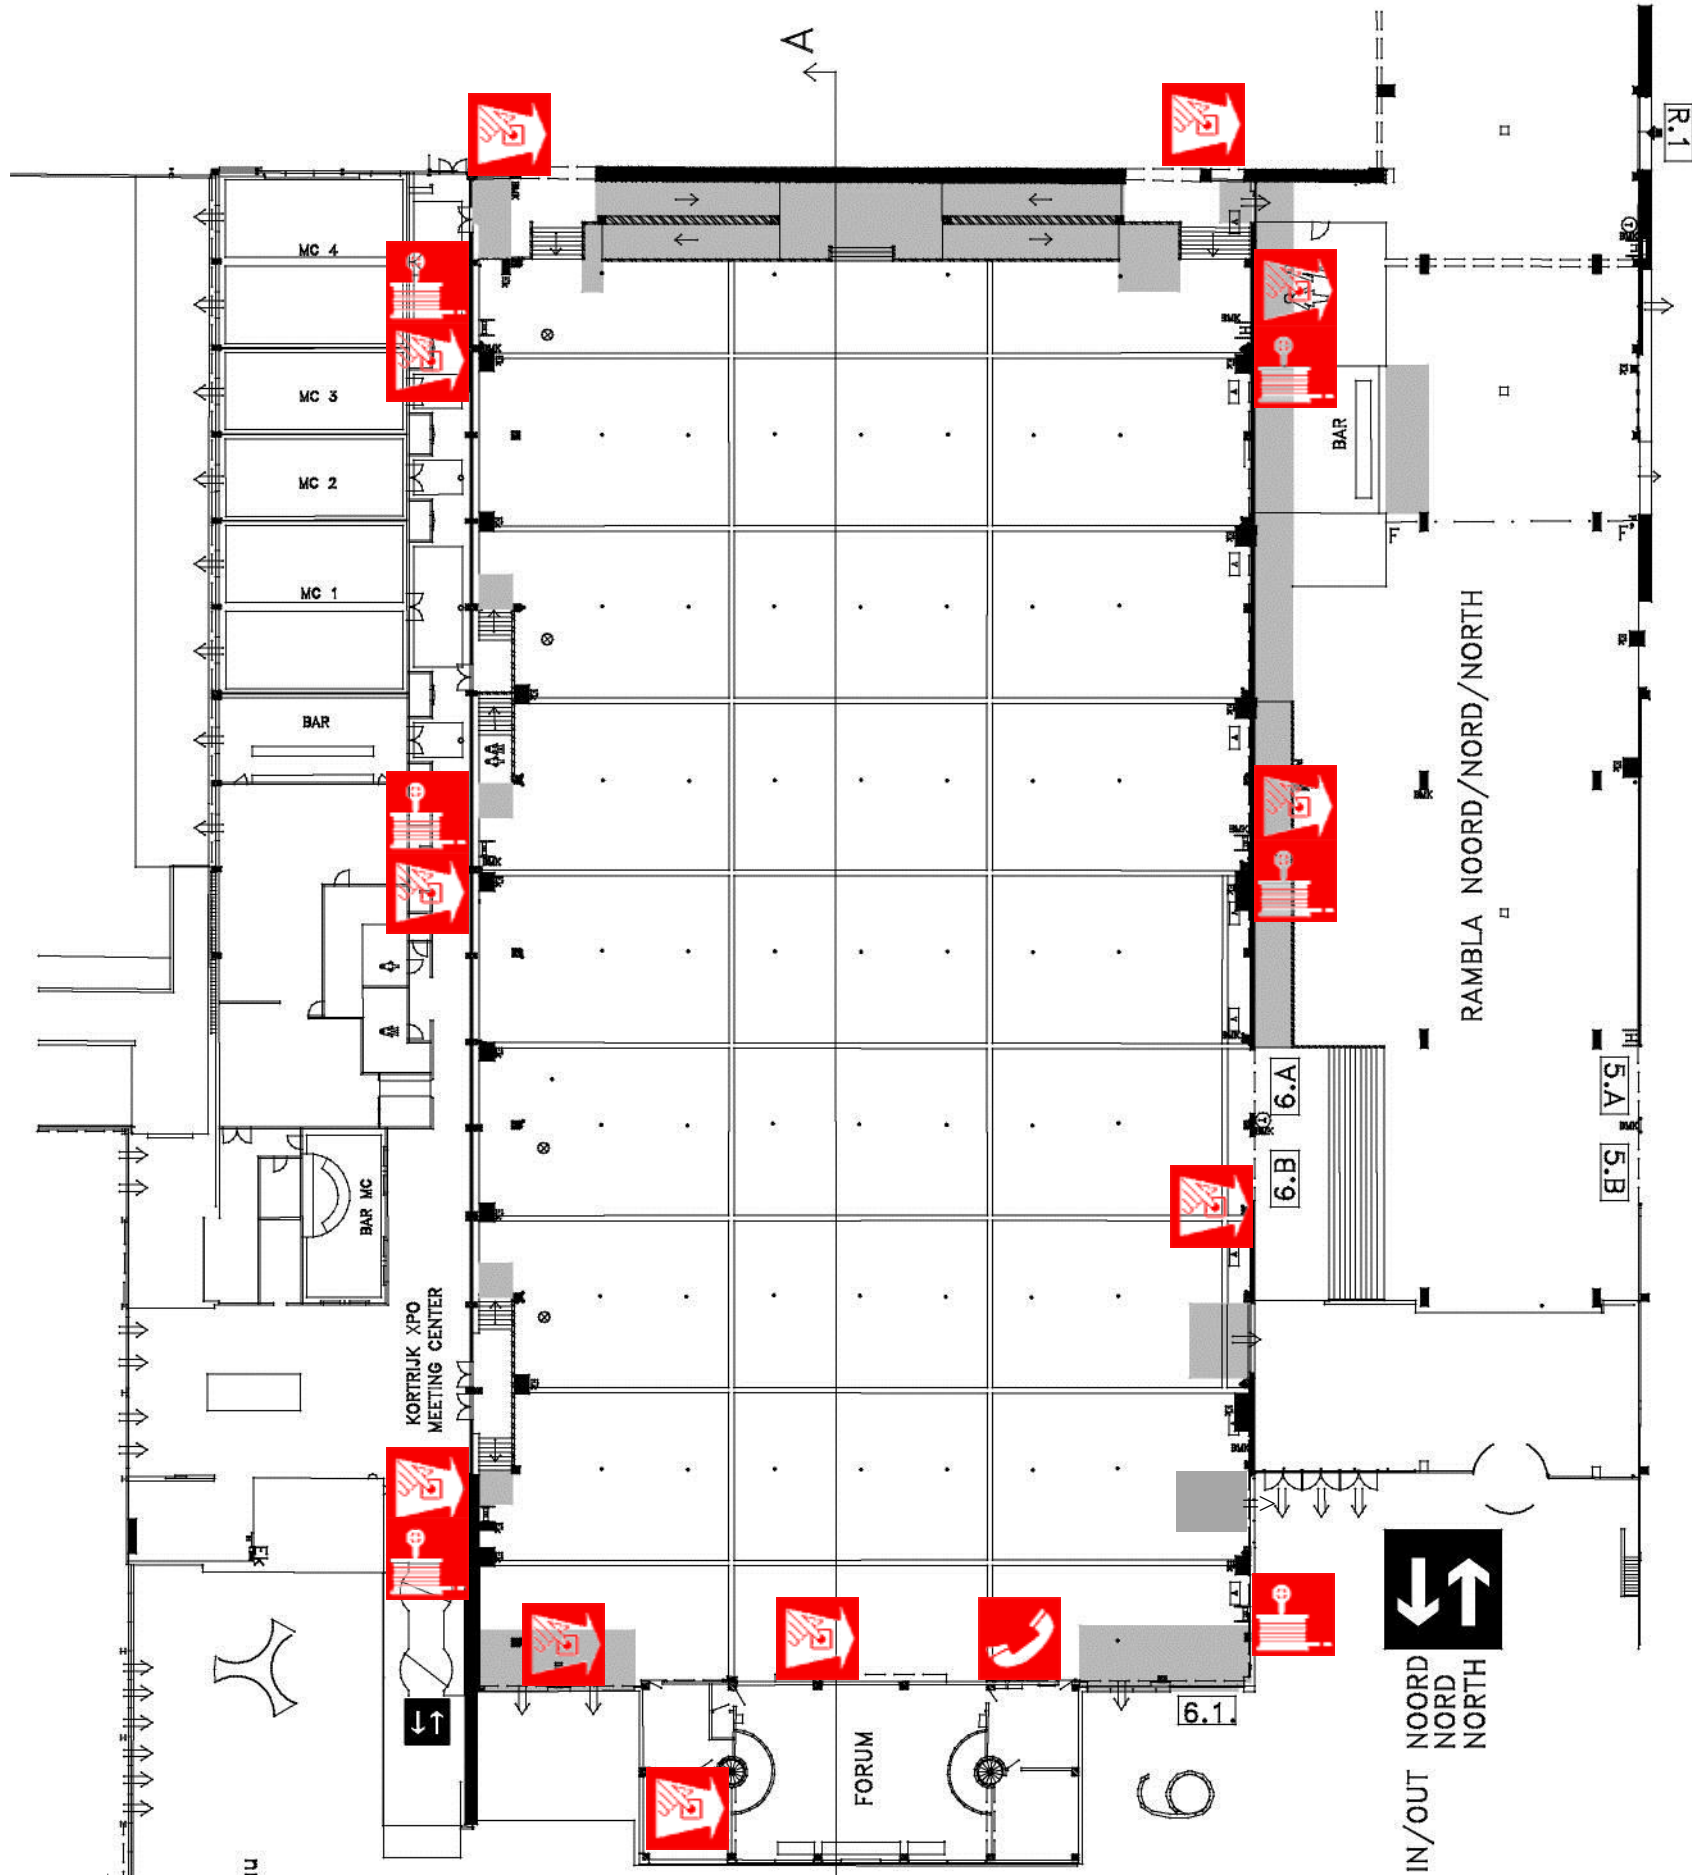

## Legende / Legend / Légende

- Ek elektriciteitskast / power supply / boffier d'électricité
- H brandhaspel / fireman's reel / dévidoir incendie
- ⇒ nooduitgang / emergency exit / sortie de secours
- water aan— en afvoer / water supply / arrivée et évacuation d'eau
- caniveau / cable trench / caniveau
- kolom / column / pilier
- bouwvrije zone / construction-free area / zone non exploitable

Brandmeldknop

Brandhaspel

Noodtelefoon

Schaal 1/500  
Scale 1/500  
Echelle 1/500