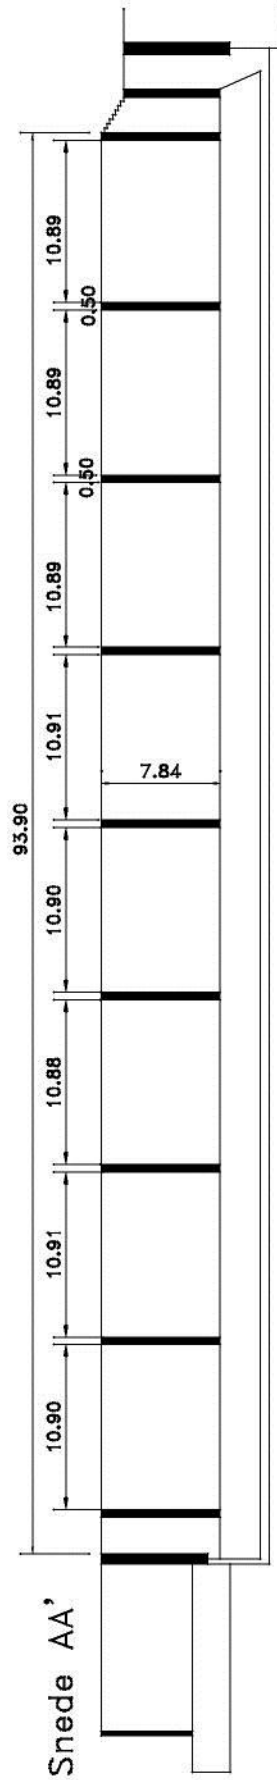

## Legende / Legend / Légende

- Ek elektriciteitskast / power supply / boffier d'électricité
- H brandhaspel / fireman's reel / dévidoir incendie
- ⇒ nooduitgang / emergency exit / sortie de secours
- water aan— en afvoer / water supply / arrivée et évacuation d'eau
- caniveau / cable trench / caniveau
- kolom / column / pilier
- bouwvrije zone / construction-free area / zone non exploitable

Brandmeldknop

Brandhaspel

Noodtelefoon

Schaal 1/500  
Scale 1/500  
Echelle 1/500