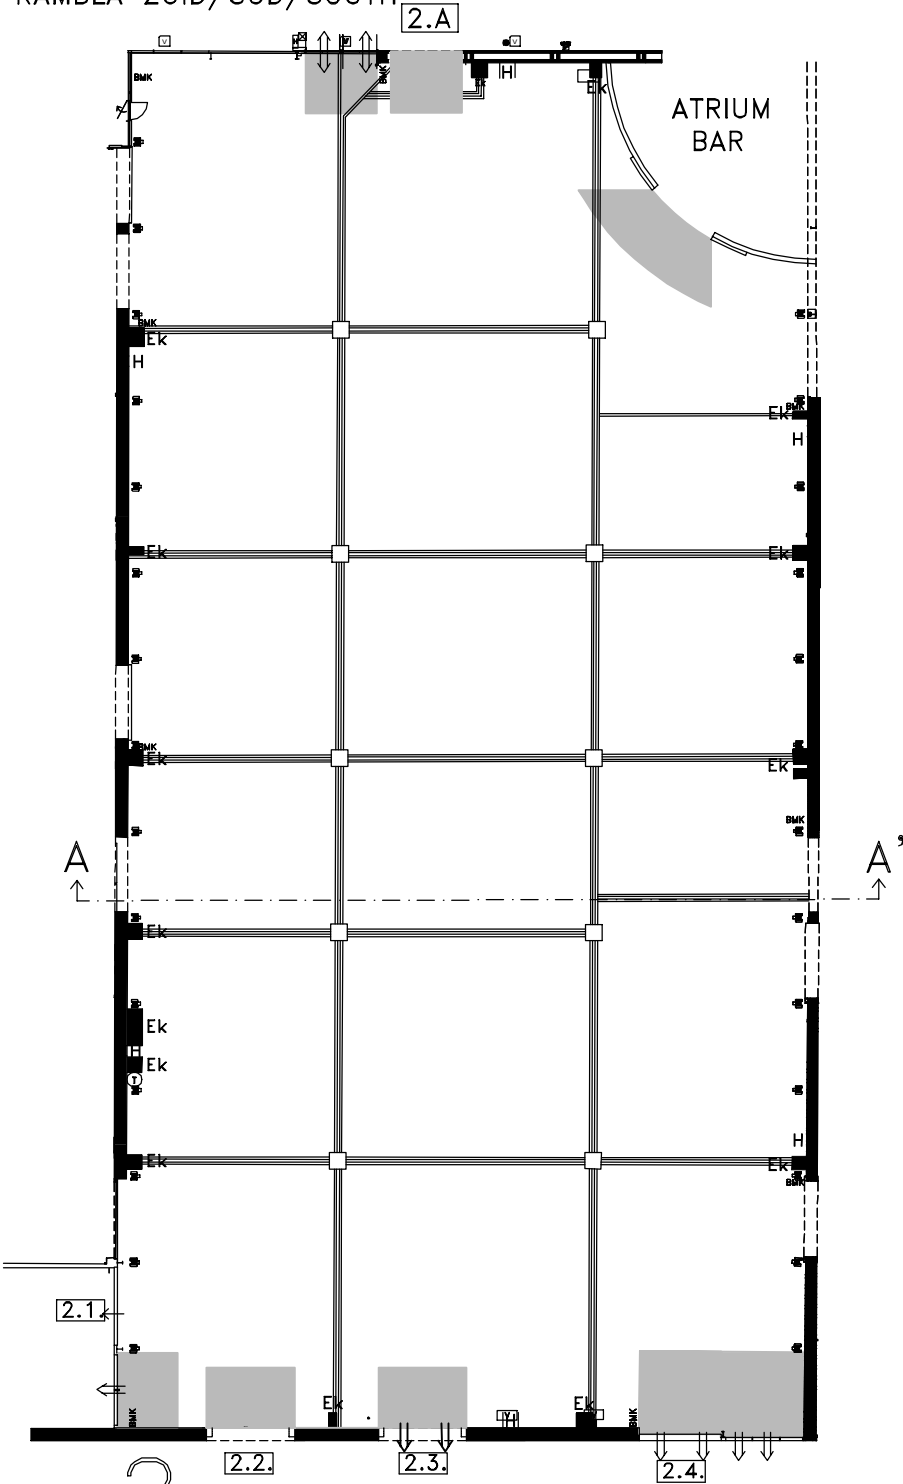

RAMBLA ZUID/SUD/SOUTH

# HAL 2

Schaal 1/500  
Scale 1/500  
Echelle 1/500

## Legende / Legend / Légende

- Ek elektriciteitskast / power supply / boîtier d'électricité
- H brandhaspel / fireman's reel / dévidoir incendie
- => nooduitgang / emergency exit / sortie de secours
- == caniveau / cable trench / caniveau
- kolom / column / pilier