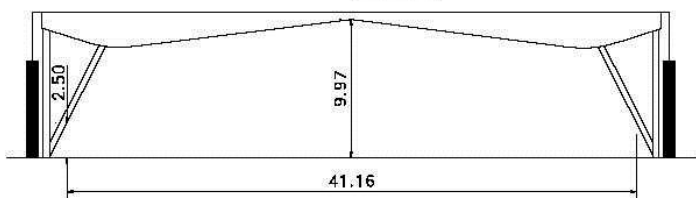

Kortrijk **Xpo**
when ideas need space