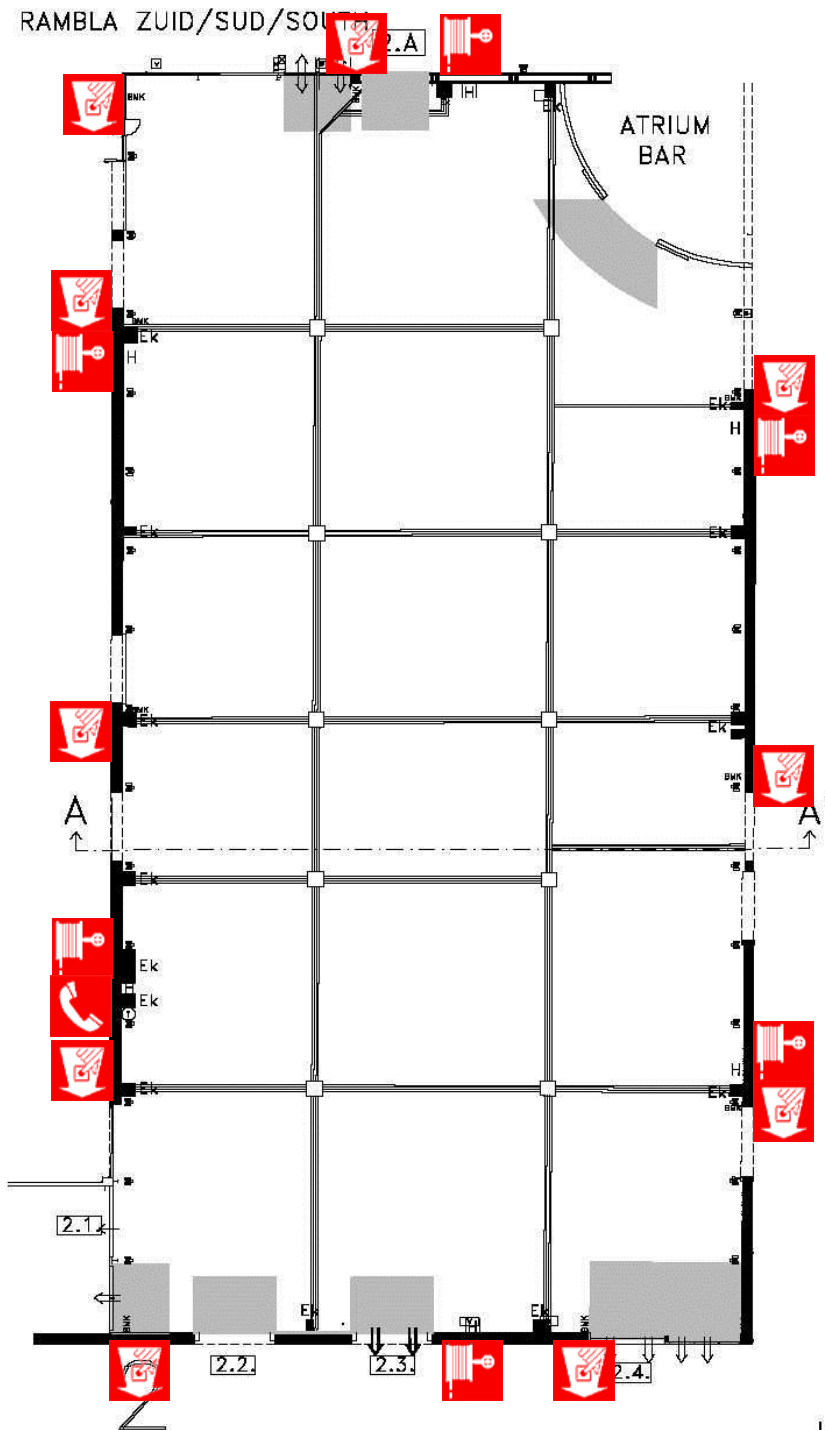

RAMBLA ZUID/SUD/SOUTH

HAL 2

-  Brandmeldknop
-  Brandhaspel
-  Noodtelefoon

Schaal 1/500
Scale 1/500
Echelle 1/500

Legende / Legend / Légende

- Ek elektriciteitskast / power supply / boîtier d'électricité
- H brandhaspel / fireman's reel / dévidoir incendie
- ⇒ nooduitgang / emergency exit / sortie de secours
- ≡ caniveau / cable trench / caniveau
- kolom / column / pilier

Snede AA'

 bouwvrije zone / construction-free area / zone non exploitable

Kortrijk **Xpo**
when ideas need space