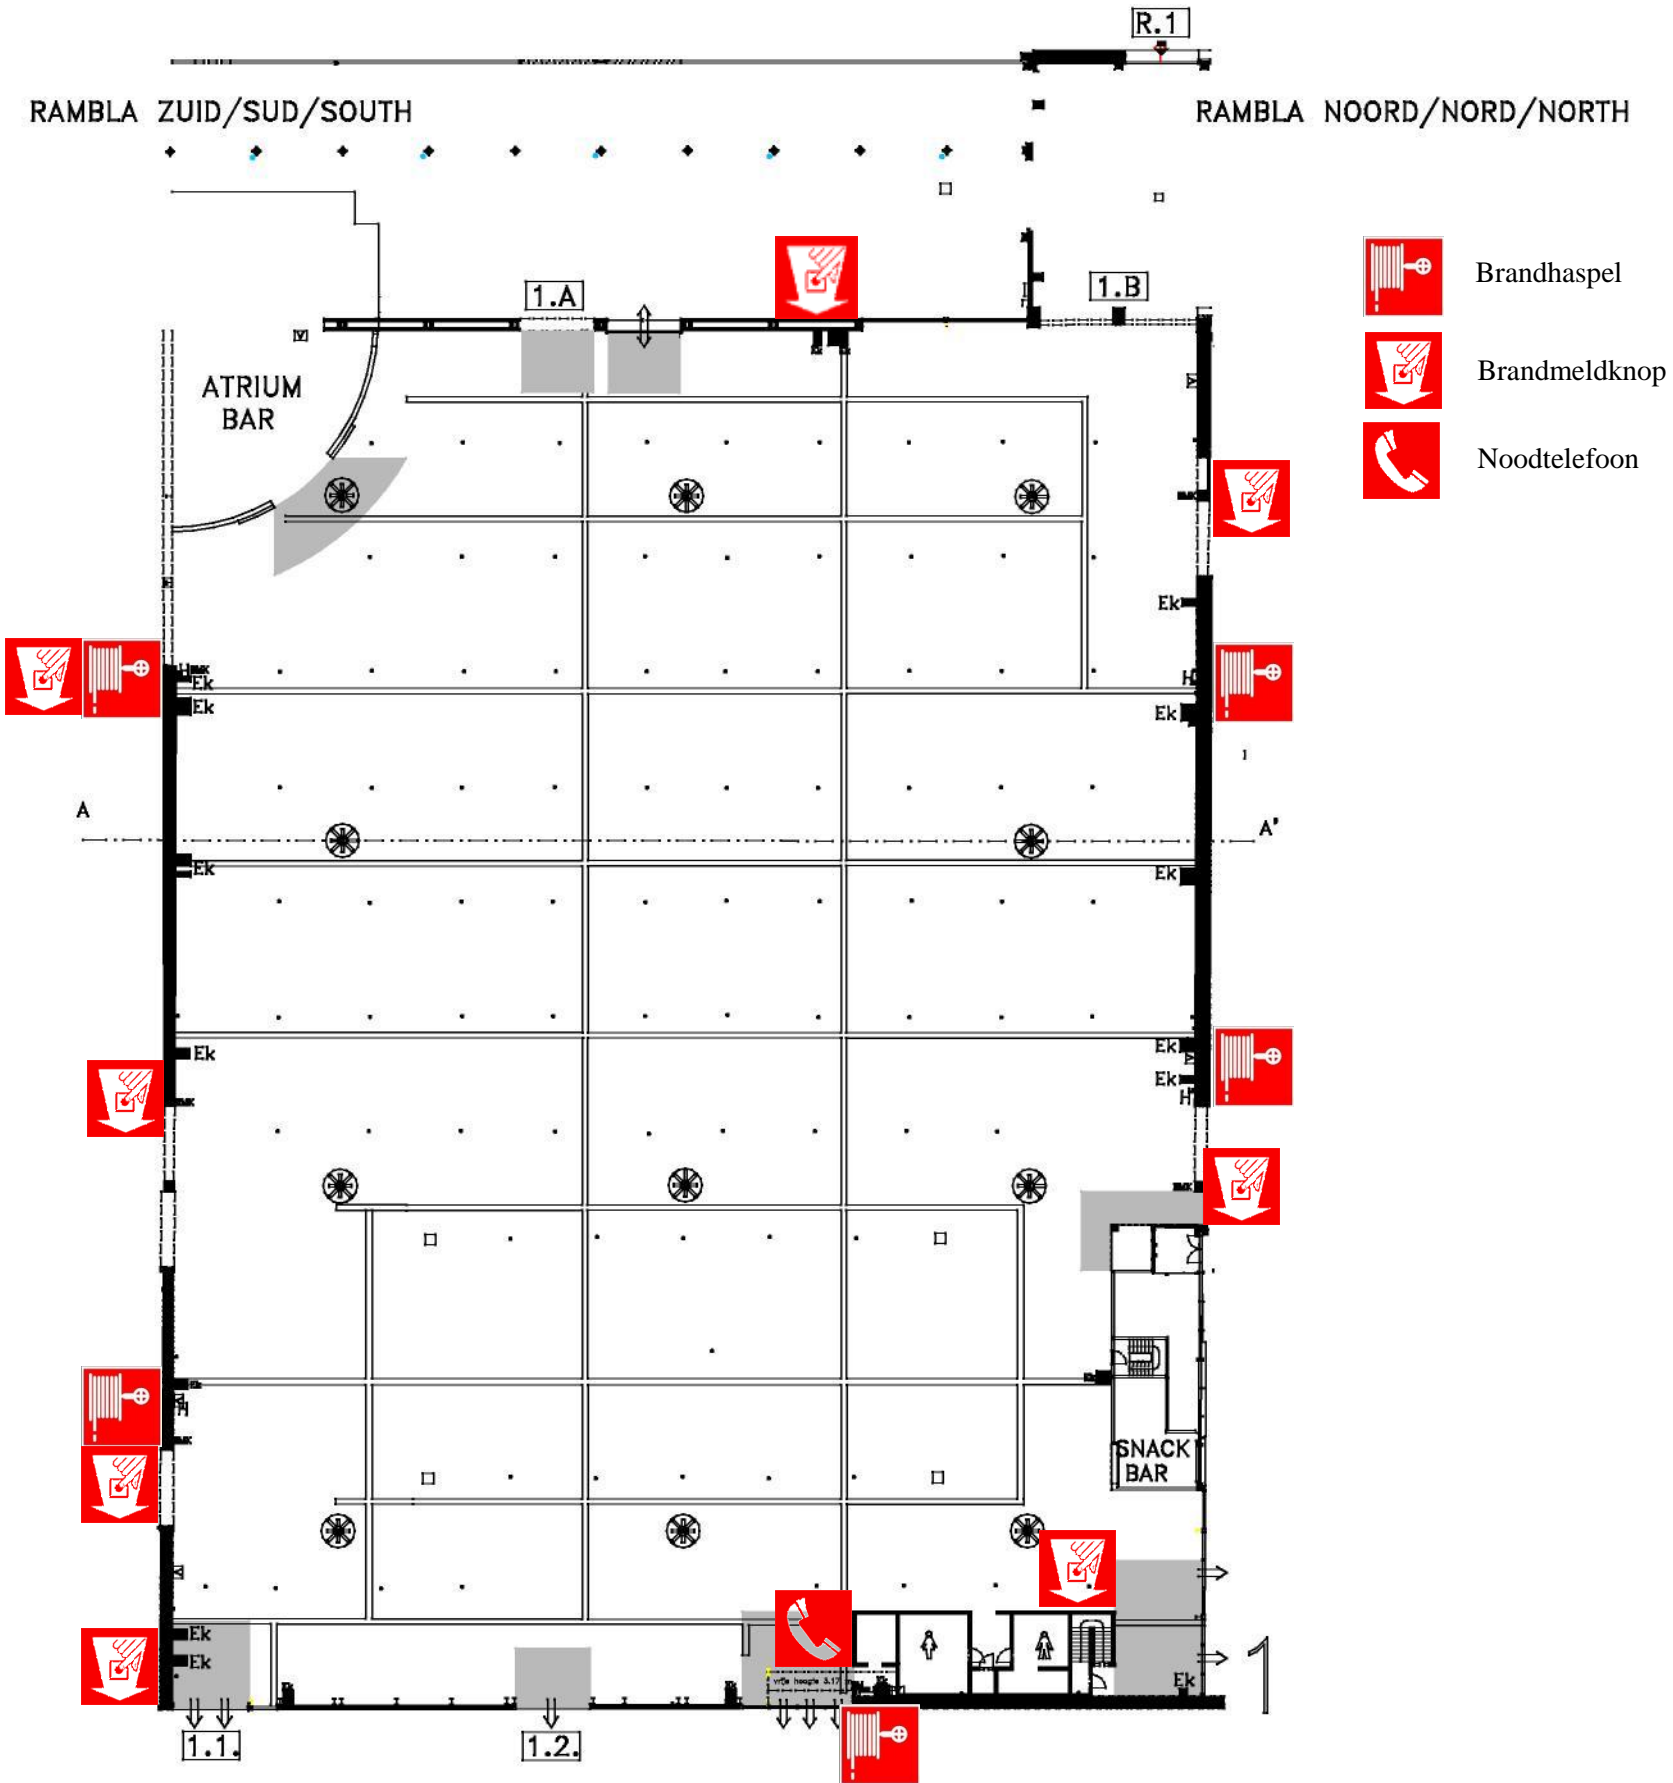

HAL 1

-  Brandhaspel
-  Brandmeldknop
-  Noodtelefoon

Legende / Legend / Légende

-  Ek elektriciteitskast / power supply / boîtier d'électricité
-  H brandhaspel / fireman's reel / dévidoir incendie
-  ⇒ nooduitgang / emergency exit / sortie de secours
-  · water aan- en afvoer / water supply / arrivée et évacuation d'eau
-  = caniveau / cable trench / caniveau
-  ⊗ kolom / column / pilier
-  ■ bouwvrije zone / construction-free area / zone non exploitable

Snede AA'

Kortrijk **Xpo**
when ideas need space

Schaal 1/500 – Scale 1/500 – Echelle 1/500