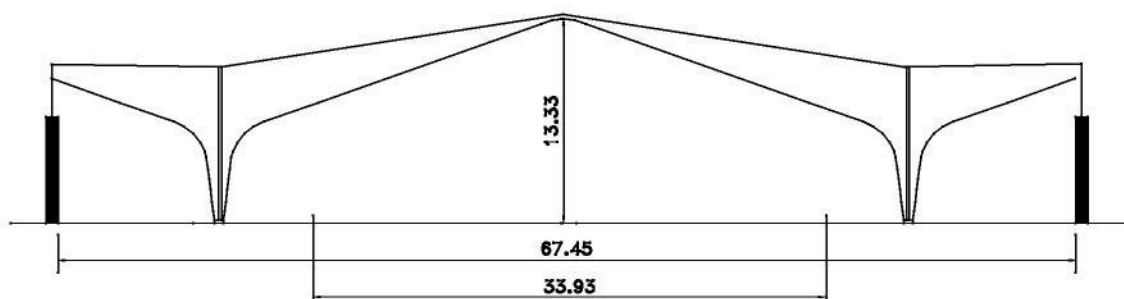

HAL 1

-  Brandhaspel
-  Brandmeldknop
-  Noodtelefoon

Legende / Legend / Légende

-  Ek elektriciteitskast / power supply / boîtier d'électricité
-  H brandhaspel / fireman's reel / dévidoir incendie
-  ⇒ nooduitgang / emergency exit / sortie de secours
-  · water aan- en afvoer / water supply / arrivée et évacuation d'eau
-  = caniveau / cable trench / caniveau
-  ⊗ kolom / column / pilier
-  ■ bouwvrije zone / construction-free area / zone non exploitable

Snede AA'

Kortrijk **Xpo**
when ideas need space

Schaal 1/500 – Scale 1/500 – Echelle 1/500